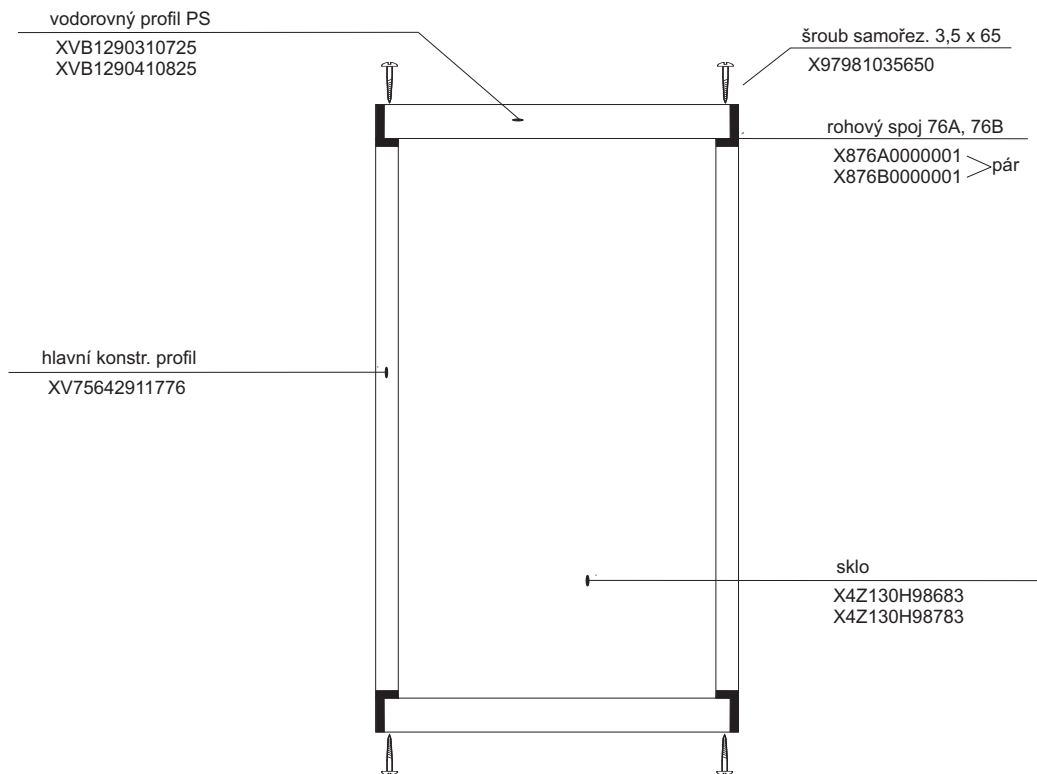

3b - boční pevná stěna 80, 90

platí pro boxy 80, 90 zhotovené od května 2005