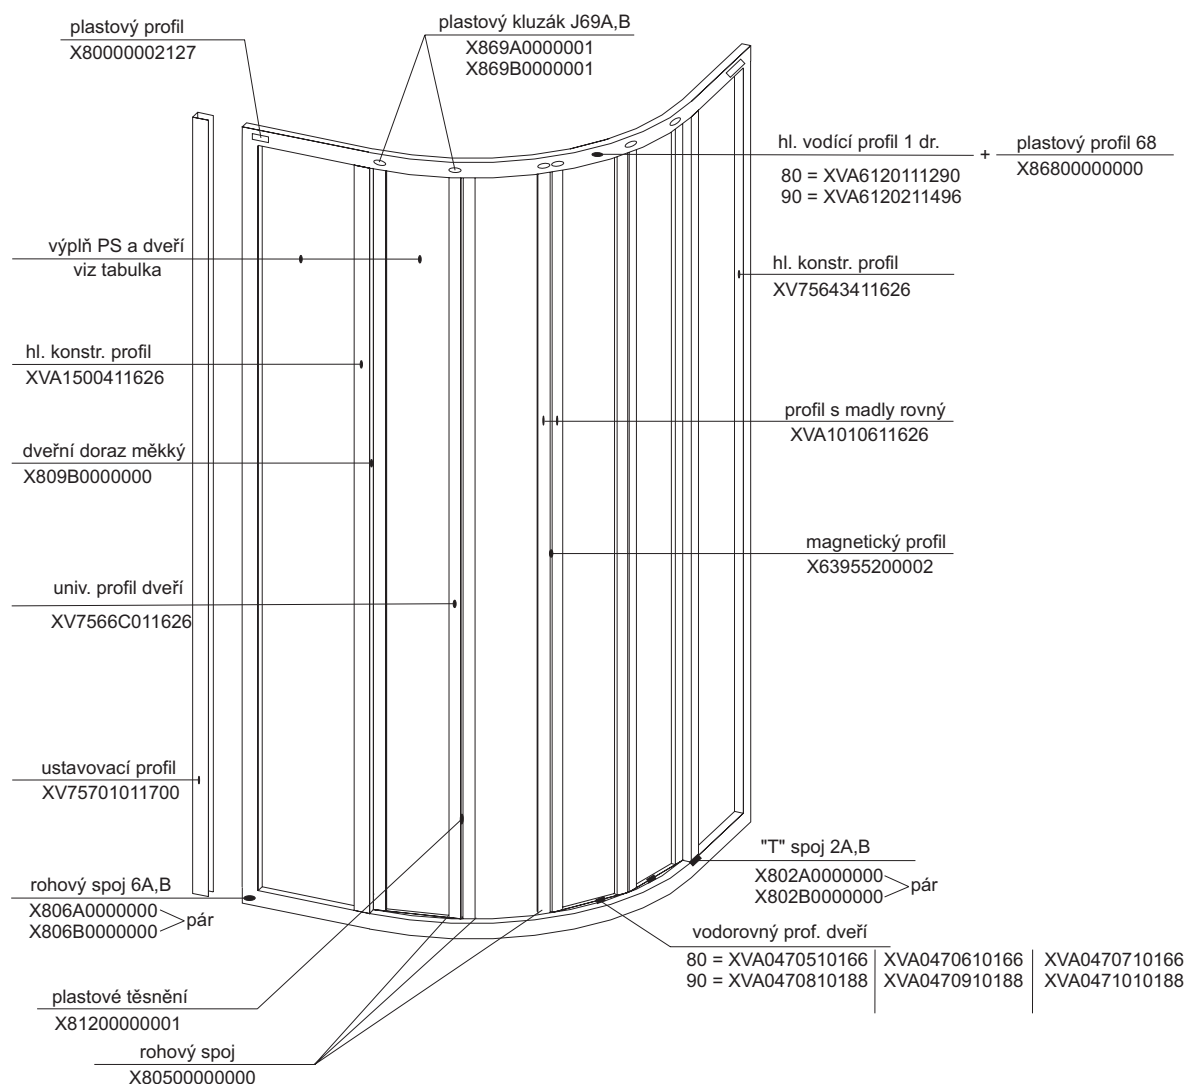

SKKP 6 SABINA - s jednodrážkovým hl. vodícím profilem, kluzáky J69 a plastovým profilem 68

platnost pro výrobky zhotovené od roku 2004

Výplň	Typ - rozměr v mm (pevná stěna/dveře)		
		SKKP6 - 80 1648 x 265 1648 x 140	SKKP6 - 90 1648 x 325 1648 x 162
Pearl	X41125G48265	X41125G48325	
	X41125G48140	X41125G48162	
Transparent	X4Z130G48265	X4Z130G48325	
	X4Z130G48140	X4Z130G48162	

Výrobek	Měr. jednotka	SIČ
plastový profil zasklívací tvrdý 8	v metrech	X80800000000
šroub samořezný 3,5 x 6,5	sto	X97981035065
šroub samořezný 3,5 x 13	sto	X97981035130
šroub samořezný 3,5 x 38	sto	X97981035380