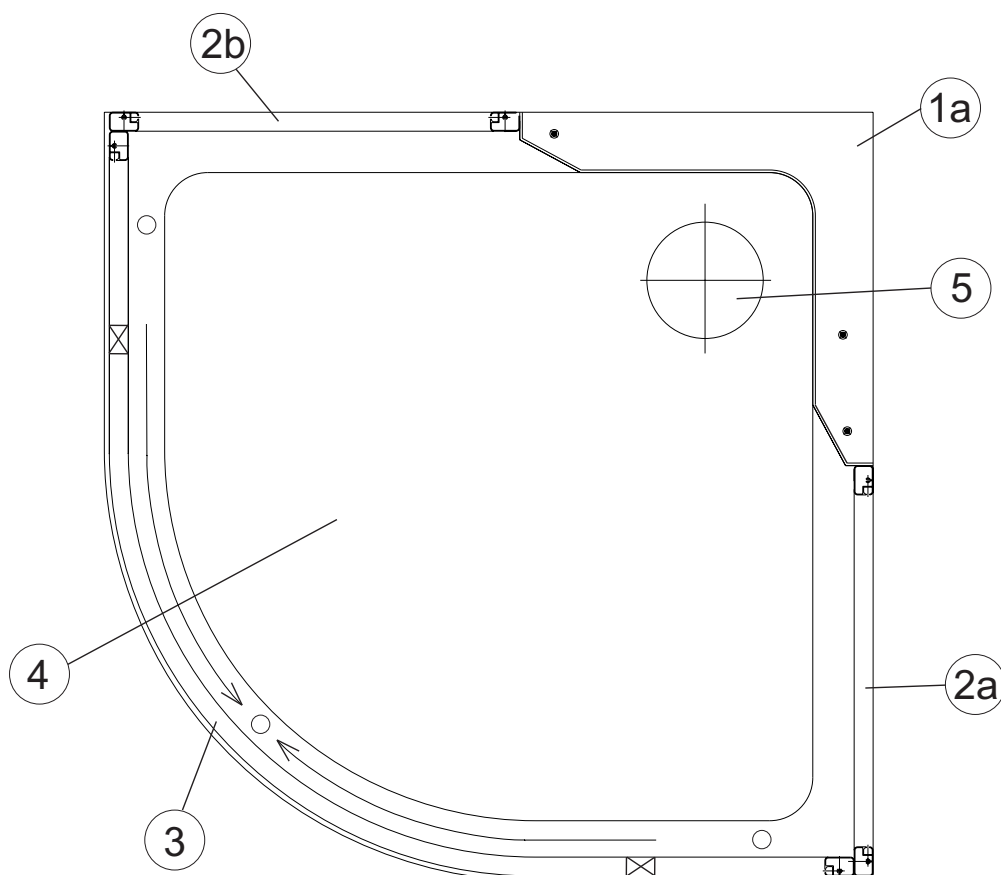

3b - boční pevná stěna 80, 90

platí pro boxy 80, 90 zhotovené od května 2005

Sprchový box

ASBKP 6 - 80

ASBKP 6 - 90

HM ASBKP 6 - 90

platí pro výrobky zhotovené od května 2005

- | | |
|--|------|
| 1a. Rohový plastový díl 80,90 | 1 ks |
| 2a. Zadní pevná stěna pravá 80, 90 | 1 ks |
| b. Zadní pevná stěna levá 80, 90 | 1 ks |
| 3. Čtvrtekruhový vstupní díl SBKP6 80,90 | 1 ks |