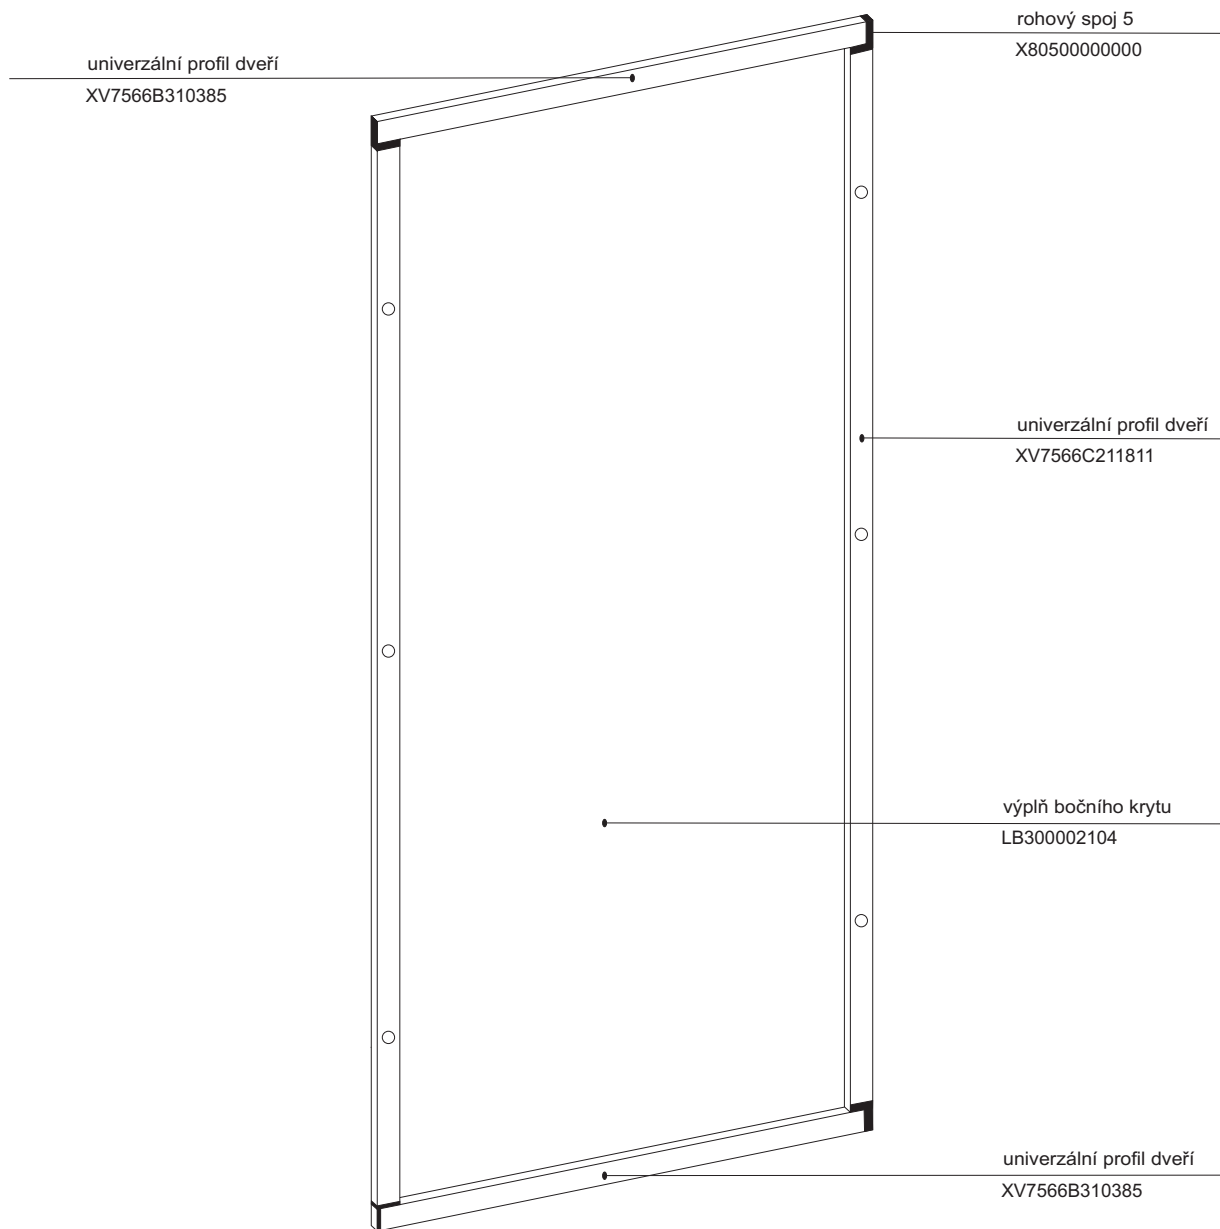

Boční kryt boxu ASB - výšky 1880 mm

pro výrobky vyrobené od května 2005