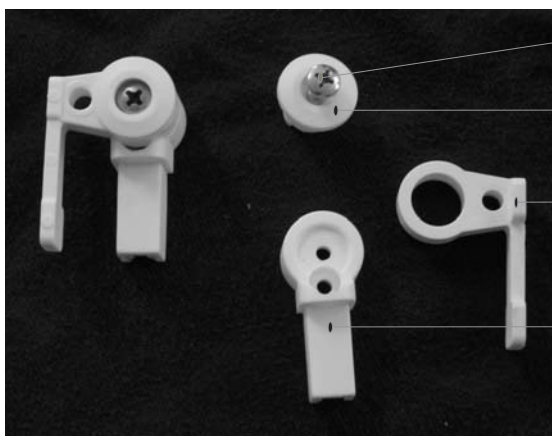

používá se pro SKCP4

Plastový kluzák J 57A, B

SIČ: X857A0000001 } pár
X857B0000001

Závěs otočný pivotový

dodává se jako komplet

šroub M5 x 30

X90085050300

čep závěsu pivot. dveří

X85300000000

plast. kluzák 15 F

X815F0000000

tělo závěsu pivot. dveří

X85200000000

Závěs otočný

hlavní vod. profil 7563

závěs jednostranný

univ. profil dveří 7566

plast - rohový spoj 17

X81700000000

Závěs - komplet

šroub M4 x 16 X90085040160
matice M4 X93000040025

čep otoč. závěsu 15C
X815C0000000

plast. kluzák jednostr. 15B
X815B0000000

plast. tělo závěsu 15A
X815A0000000