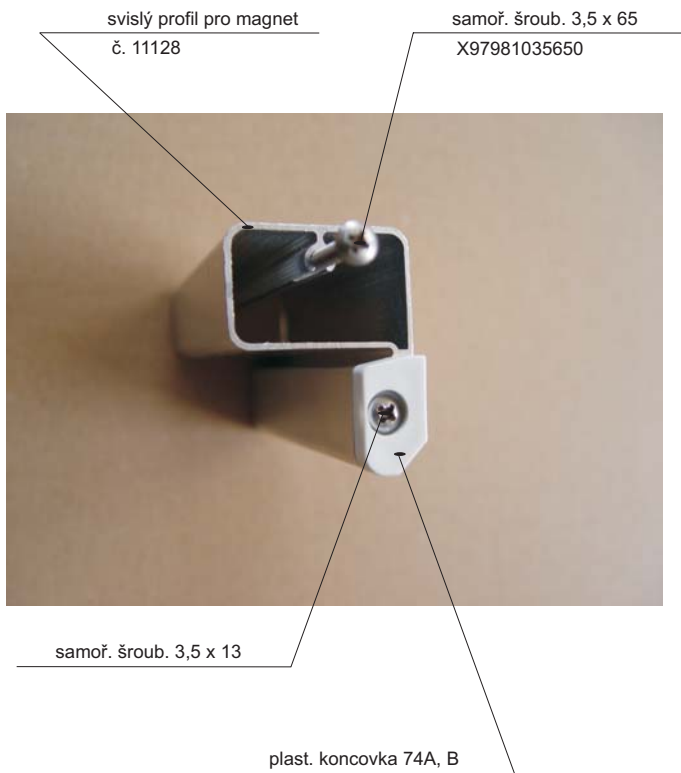

Alternativa s oboustranným kluzákem

plast. kluzák oboustranný 15D
X815D0000000

Hlavní vodící profil - 2 drážky
11125

Profil pevné stěny
11129

Hl. vodící profil boxový
11227

Rohový spoj č. 77
X87700000001

plastová koncovka 74A, B
X874A0000001 > pár
X874B0000001