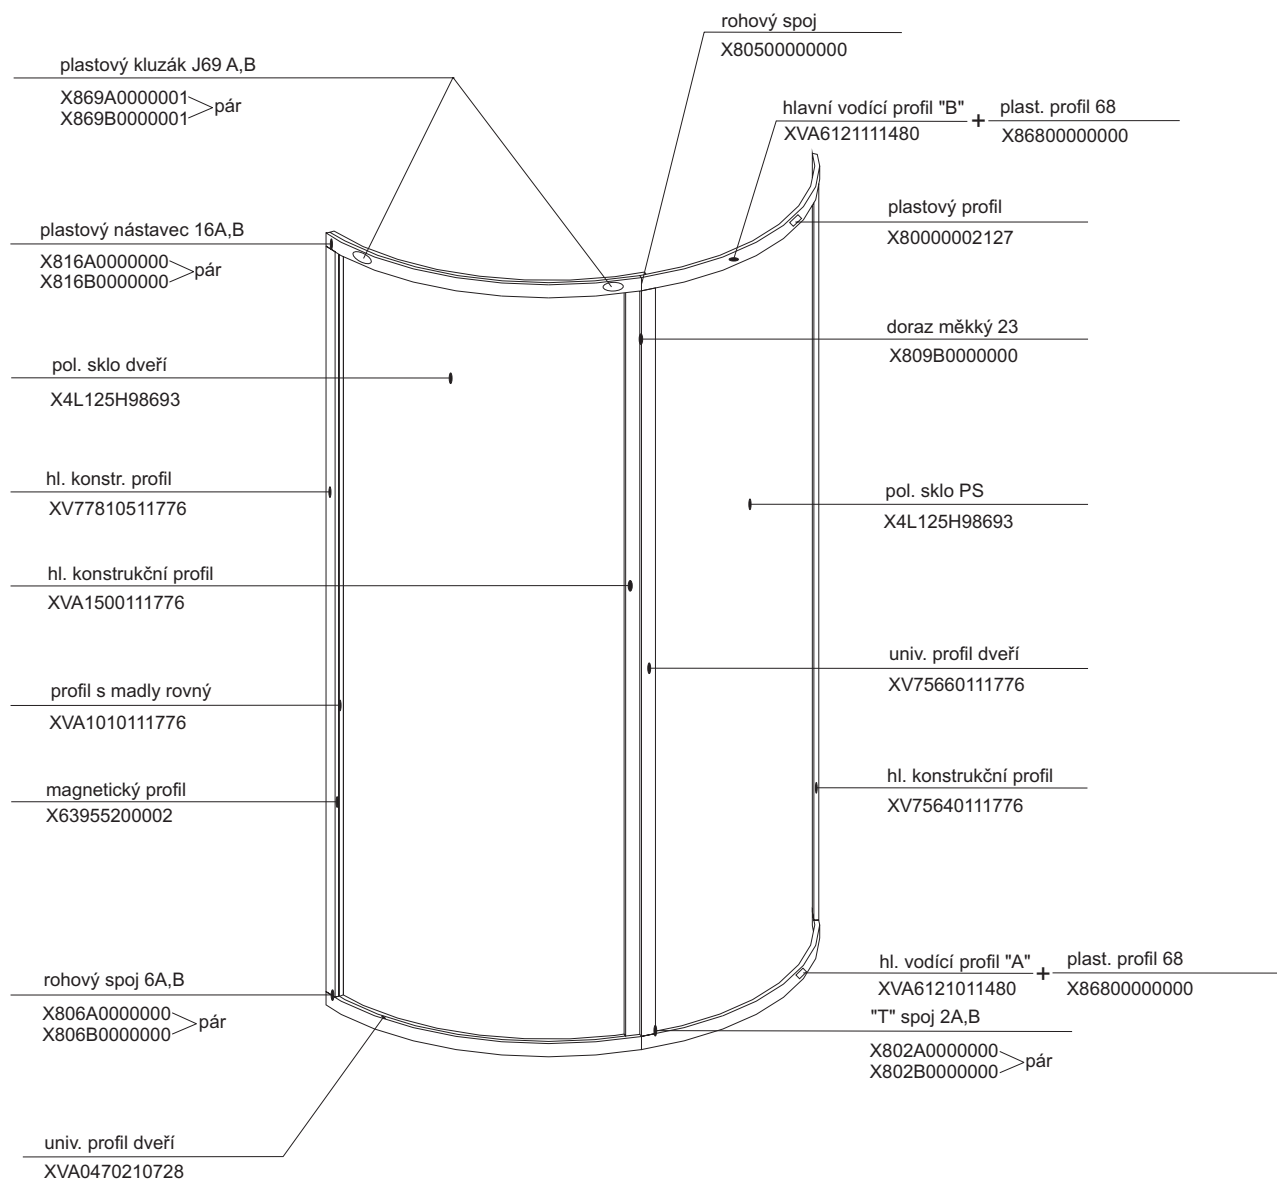

SKKP 2 - 90

pro výrobky od 22. října 2003

Pro tento výrobek se používá šikmý ustavovací profil SIC: XV77800111850