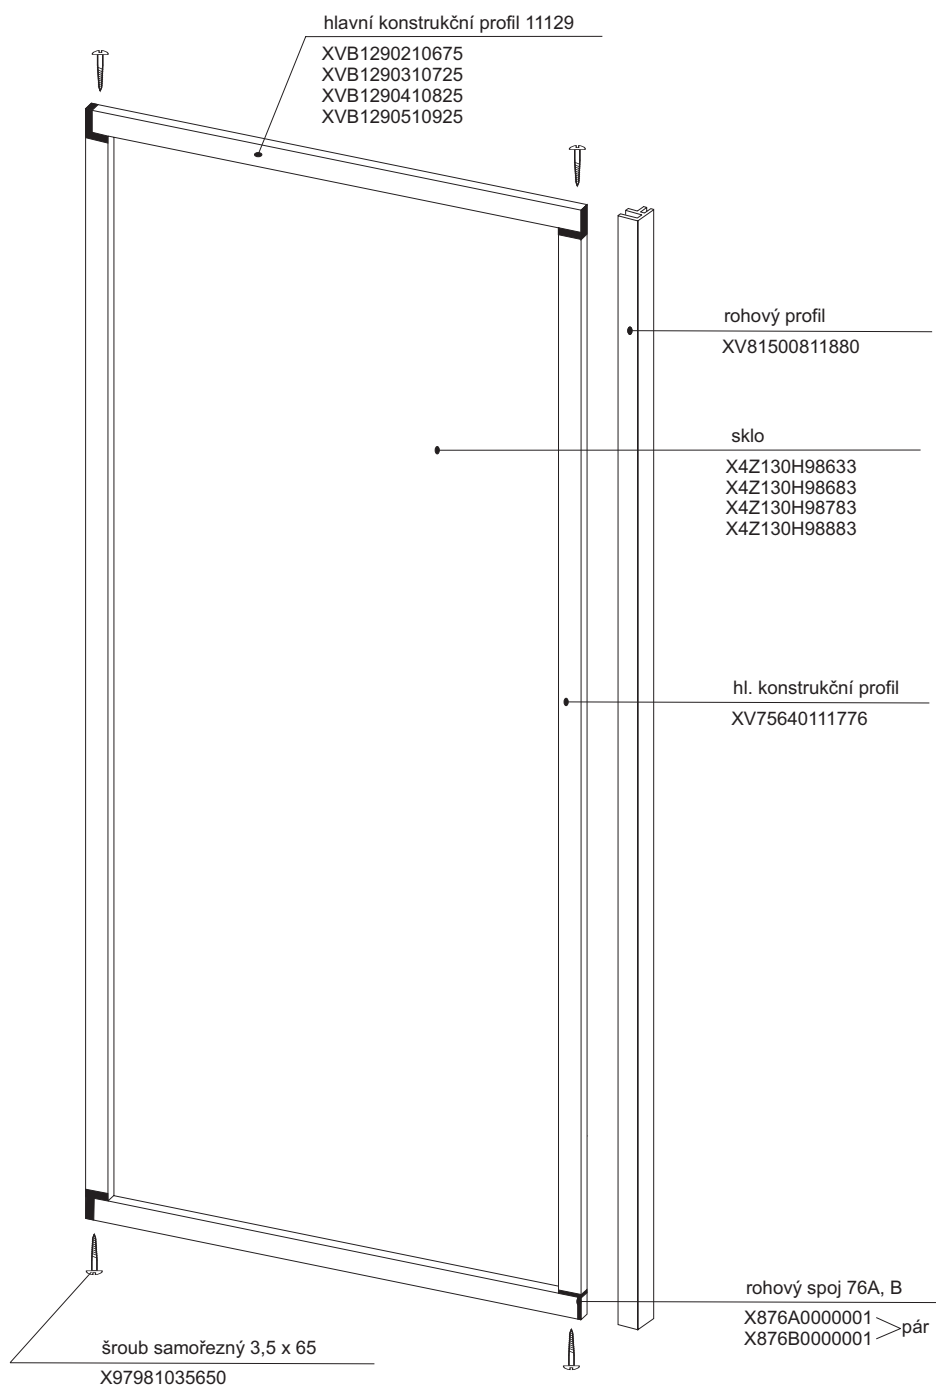

APSS - 75 - 80 - 90 - 100

pro výrobky od roku 2005