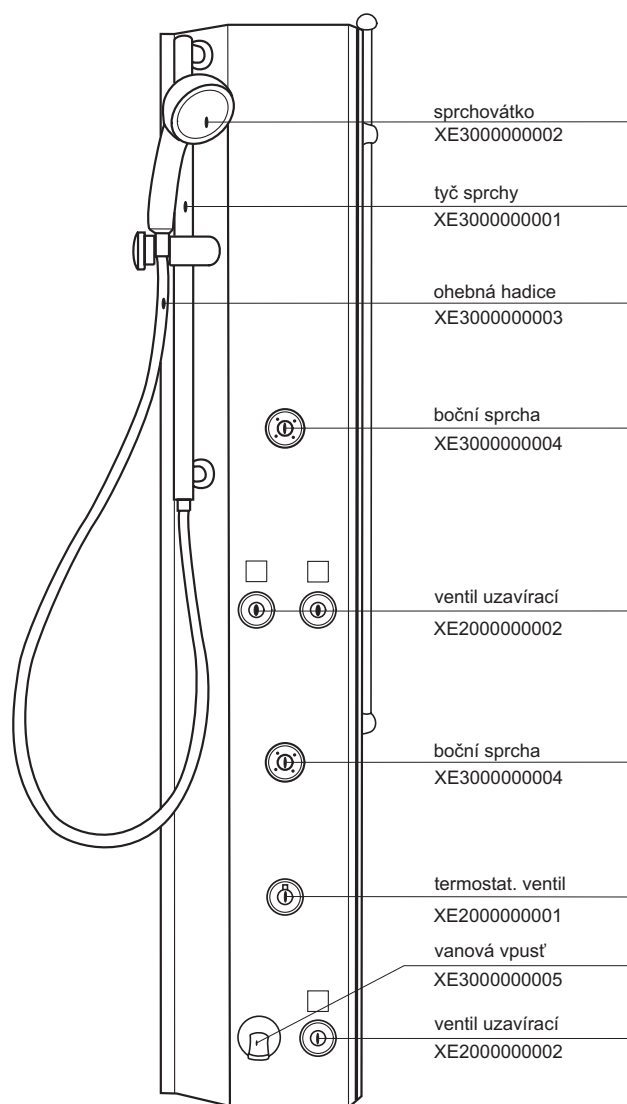

HMP Rosa - sloup