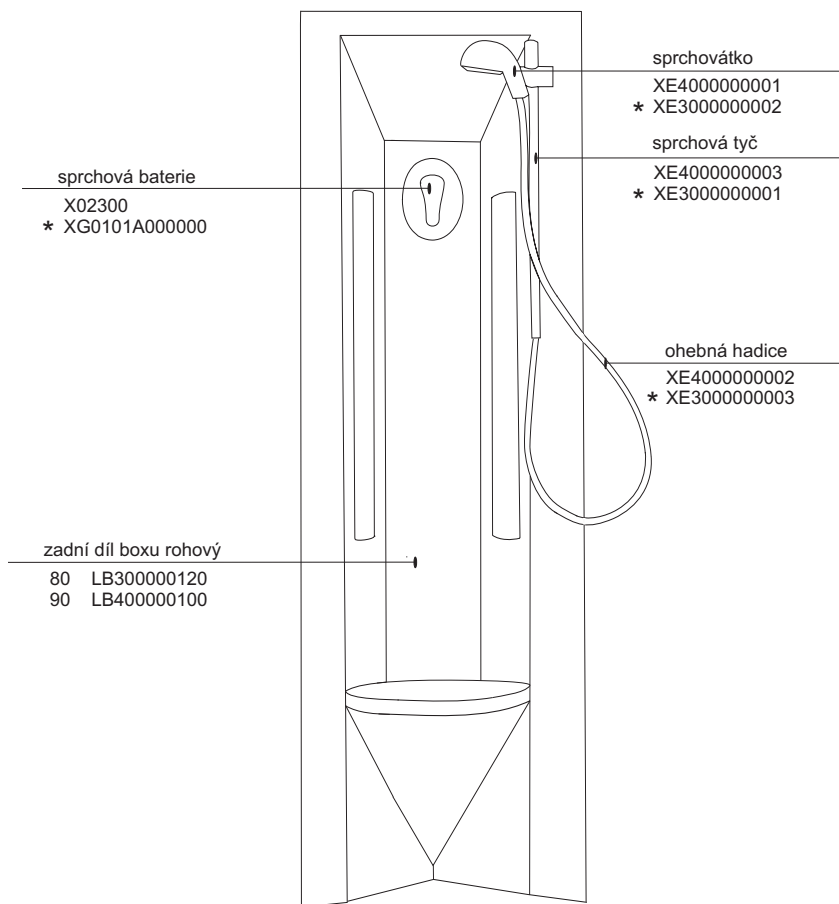

ASBP 3 - 90

HM ASBP3 - 90

platí pro výrobky zhotovené od května 2005

1a. Rohový plastový díl 80,90	1 ks
2a. Zadní pevná stěna pravá 80, 90	1 ks
b. Zadní pevná stěna levá 80, 90	1 ks
3a. Trojdílné posuvné dveře 80,90	1 ks
b. Boční pevná stěna 80, 90	1 ks
Samostatný výrobek	
4. Sprchová vanička ANGELA 80, 90	1 ks
5. Sprchový sifon \varnothing 90	1 ks

1a - rohový plastový díl 80,90 * HM 90

2a, 2b zadní díl - pevná stěna P (L) 80, 90

3a

ASDP 3 - 80 - 90

platí pro výrobky zhotovené od května 2005

ASDP3	Sklo PS a 1. dv.	Sklo 2. dv.	Hl. vodící profil "A"	Hl. vodící profil "B"	Vod. profil 1. dv.	Vod. profil 2. dv.
80	X4Z130H98216	X4Z130H98231	XVB1250910750	XVB1251010750	XVA0472810242	XVB1270210257
90	X4Z130H98250	X4Z130H98265	XVB1251110850	XVB1251210850	XVA0472910276	XVB1270310291