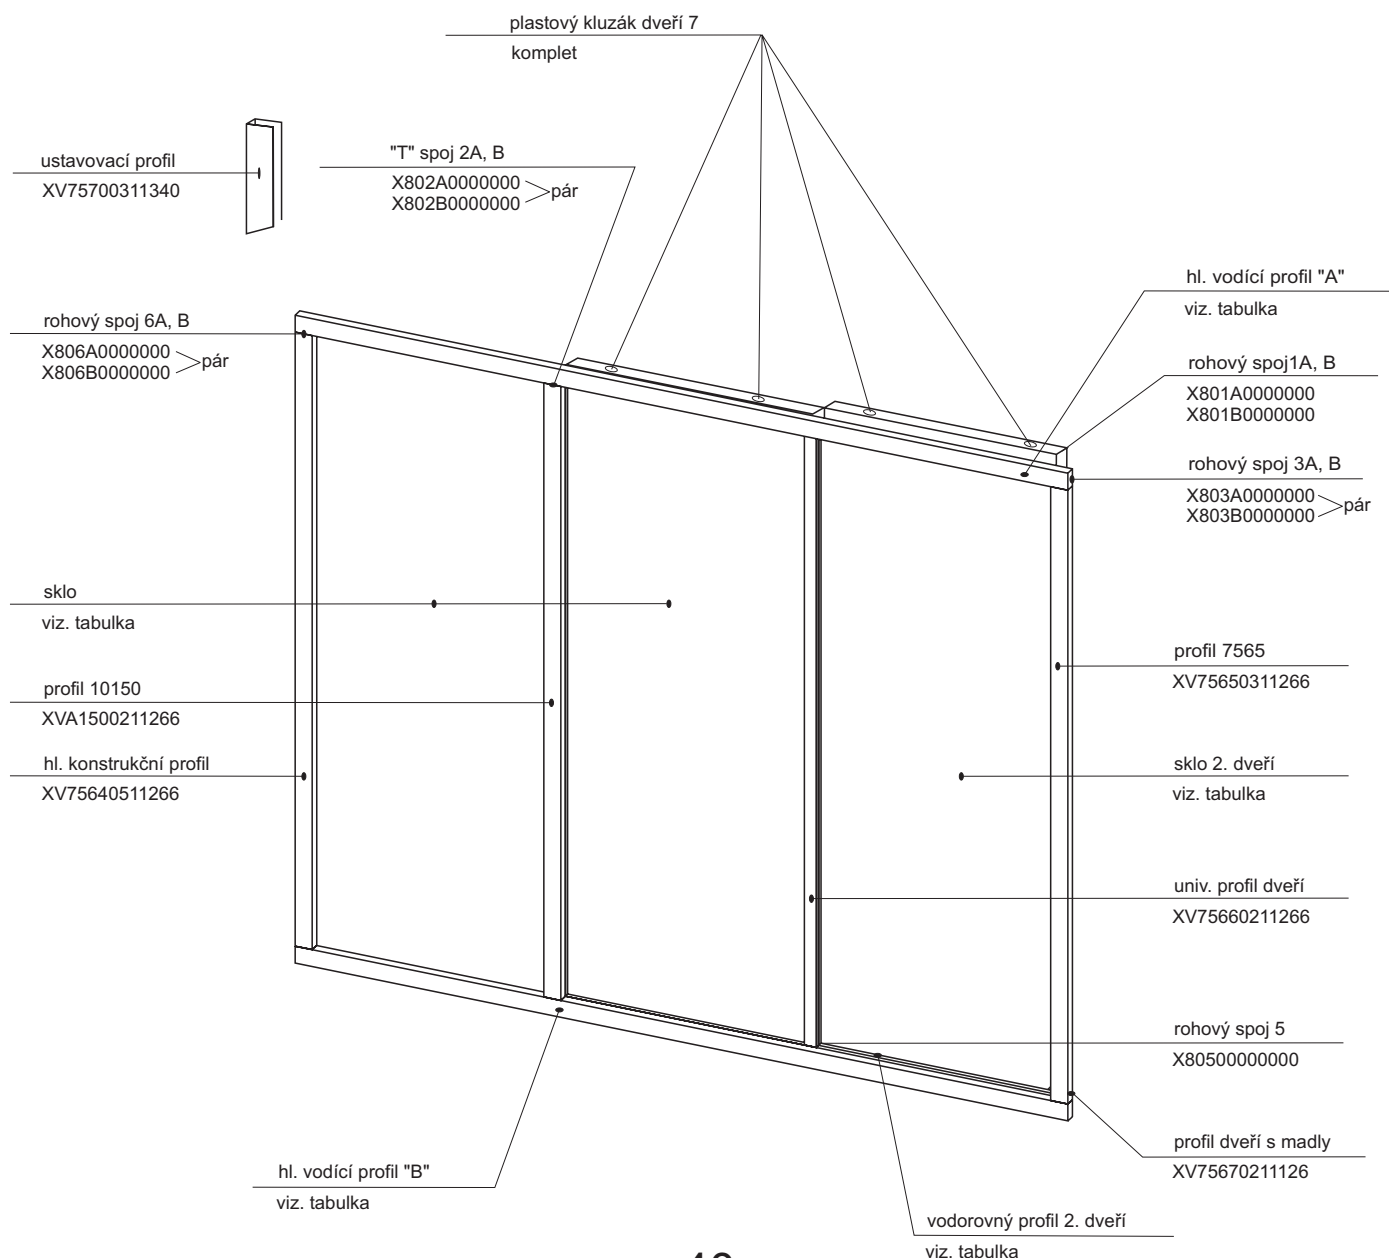

- 140

- 150

- 160

- 170

- 180

SDP3	Hl. vodící profil "A"	Hl. vodící profil "B"	Skla PS a 1. dveří	Skla 2. dveří	Vodorovný profil 1. dveří 7568	Vodorovný profil 2. dveří 7569
120	XV75630911150	XV75631011150	X4Z130C88350	X4Z130C88365	XV75680510376	XV75690310391
140	XV75636311350	XV75636411350	X4Z130C88416	X4Z130C88431	XV75681610442	XV75691210457
150	XV75634311450	XV75634411450	X4Z130C88450	X4Z130C88465	XV75680610476	XV75690410491
160	XV75634511550	XV75634611550	X4Z130C88483	X4Z130C88498	XV75680810509	XV75690510524
170	XV75634711650	XV75634811650	X4Z130C88516	X4Z130C88531	XV75680910542	XV75690610557
180	XV75634911750	XV75635011750	X4Z130C88550	X4Z130C88565	XV75681310576	XV75690910591