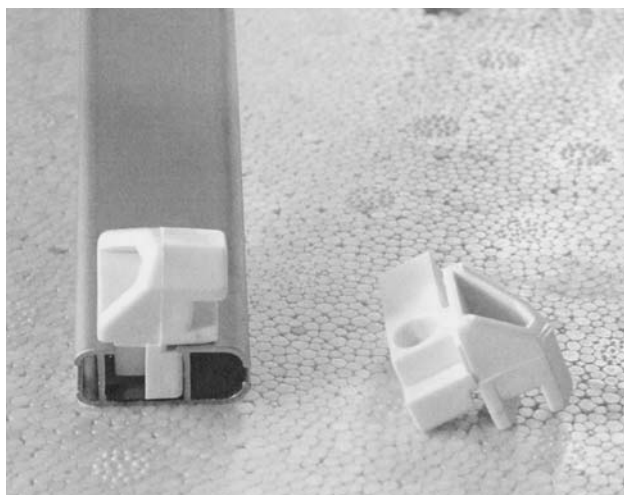

používá se pro SKCP4

Plastový kluzák J 57A, B

SIČ: X857A0000001 } pár
X857B0000001

Závěs otočný pivotový

dodává se jako komplet

šroub M5 x 30

X90085050300

čep závěsu pivot. dveří