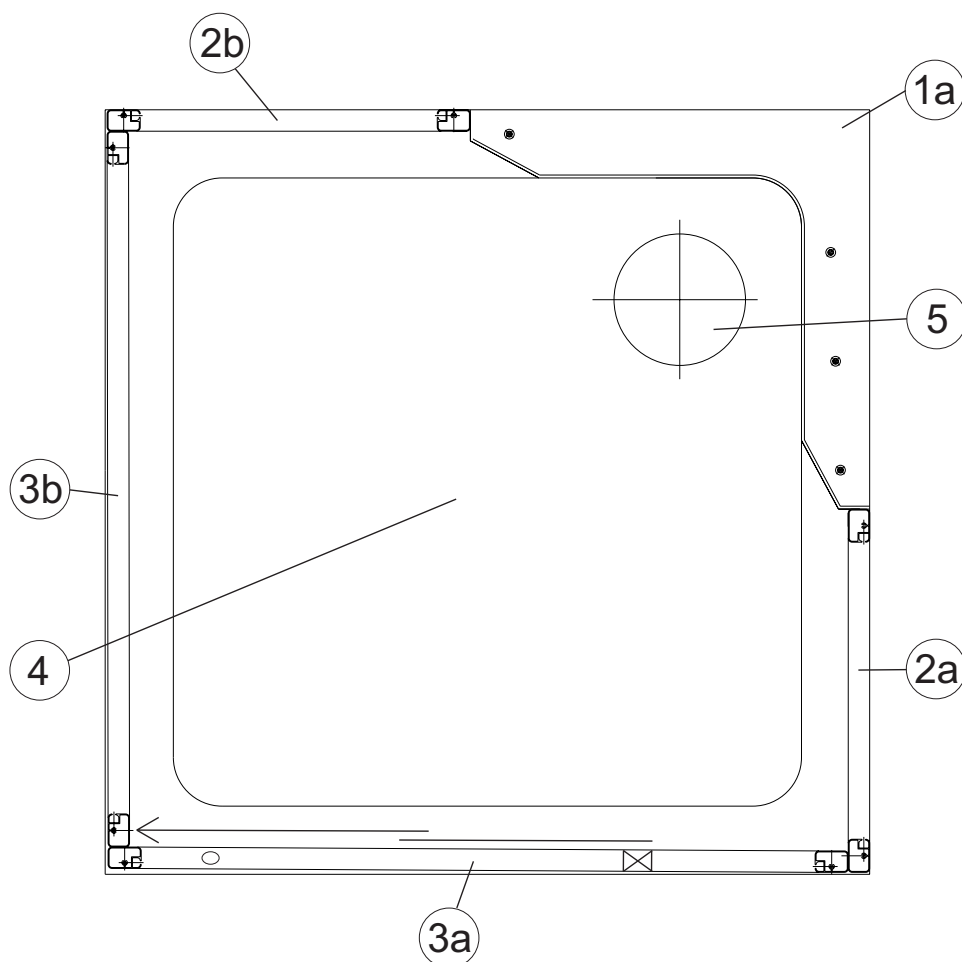

Sprchový box

ASBP 3 - 80

ASBP 3 - 90

HM ASBP3 - 90

platí pro výrobky zhotovené od května 2005

1a. Rohový plastový díl 80,90	1 ks
2a. Zadní pevná stěna pravá 80, 90	1 ks
b. Zadní pevná stěna levá 80, 90	1 ks
3a. Trojdílné posuvné dveře 80,90	1 ks
b. Boční pevná stěna 80, 90	1 ks
Samostatný výrobek	
4. Sprchová vanička ANGELA 80, 90	1 ks
5. Sprchový sifon $\varnothing$ 90	1 ks