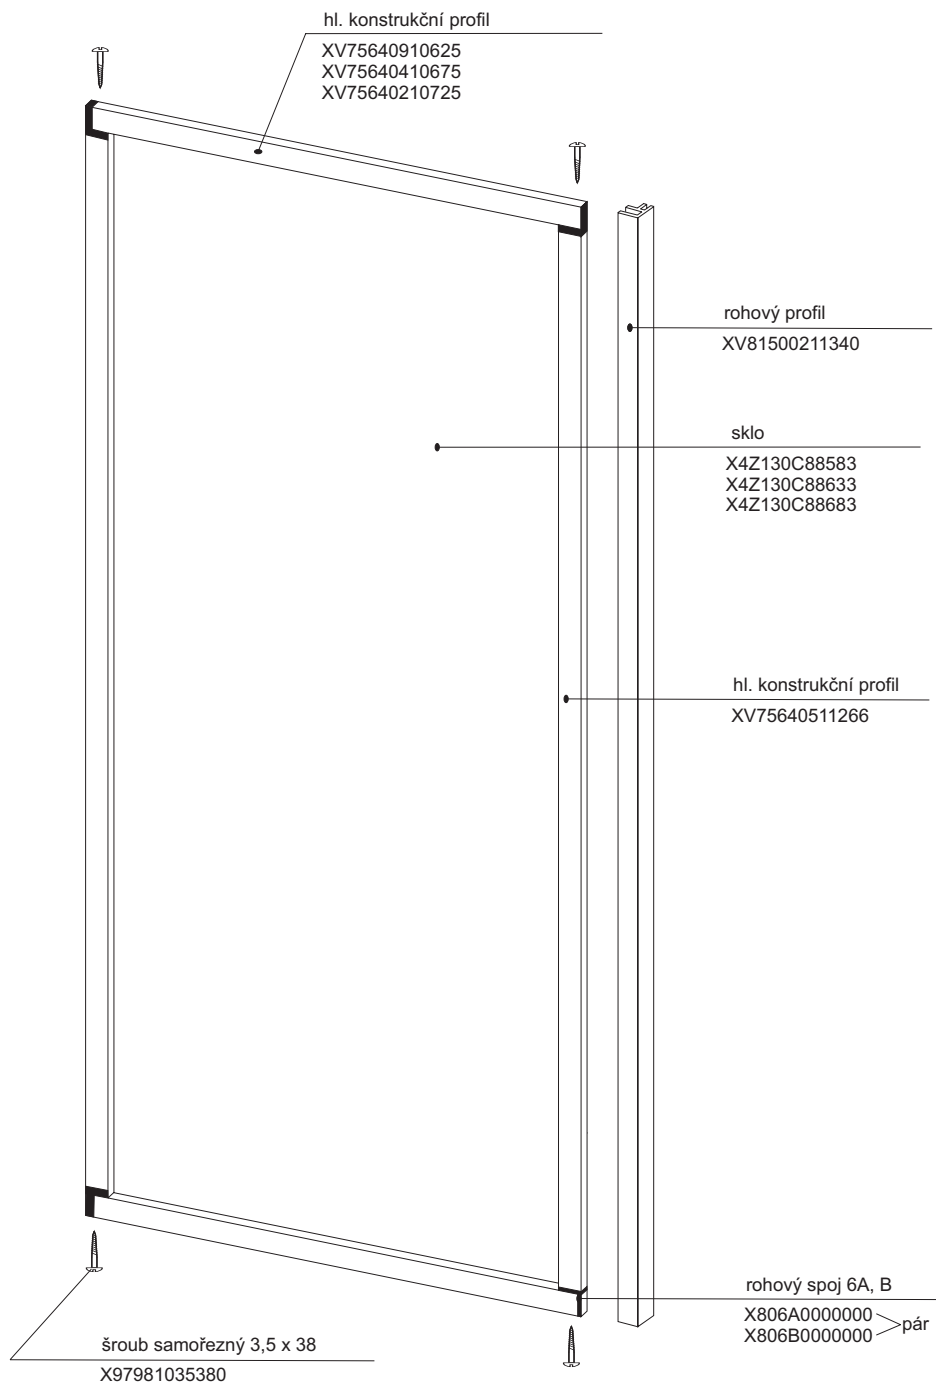

PSV - 70
- 75
- 80