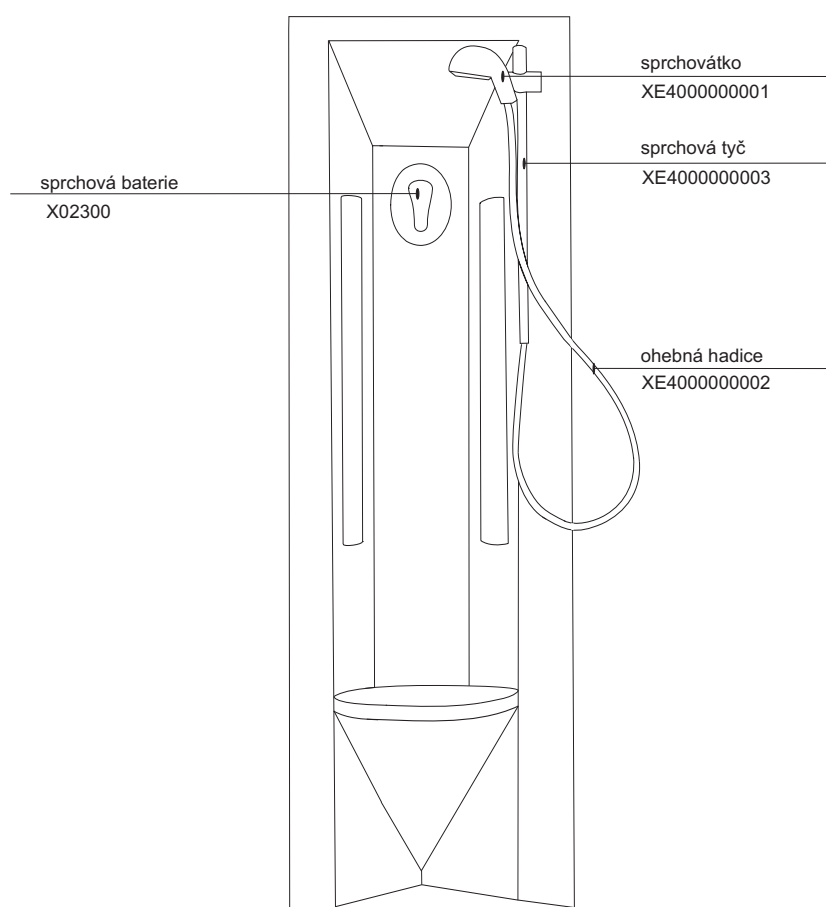

Sprchový box