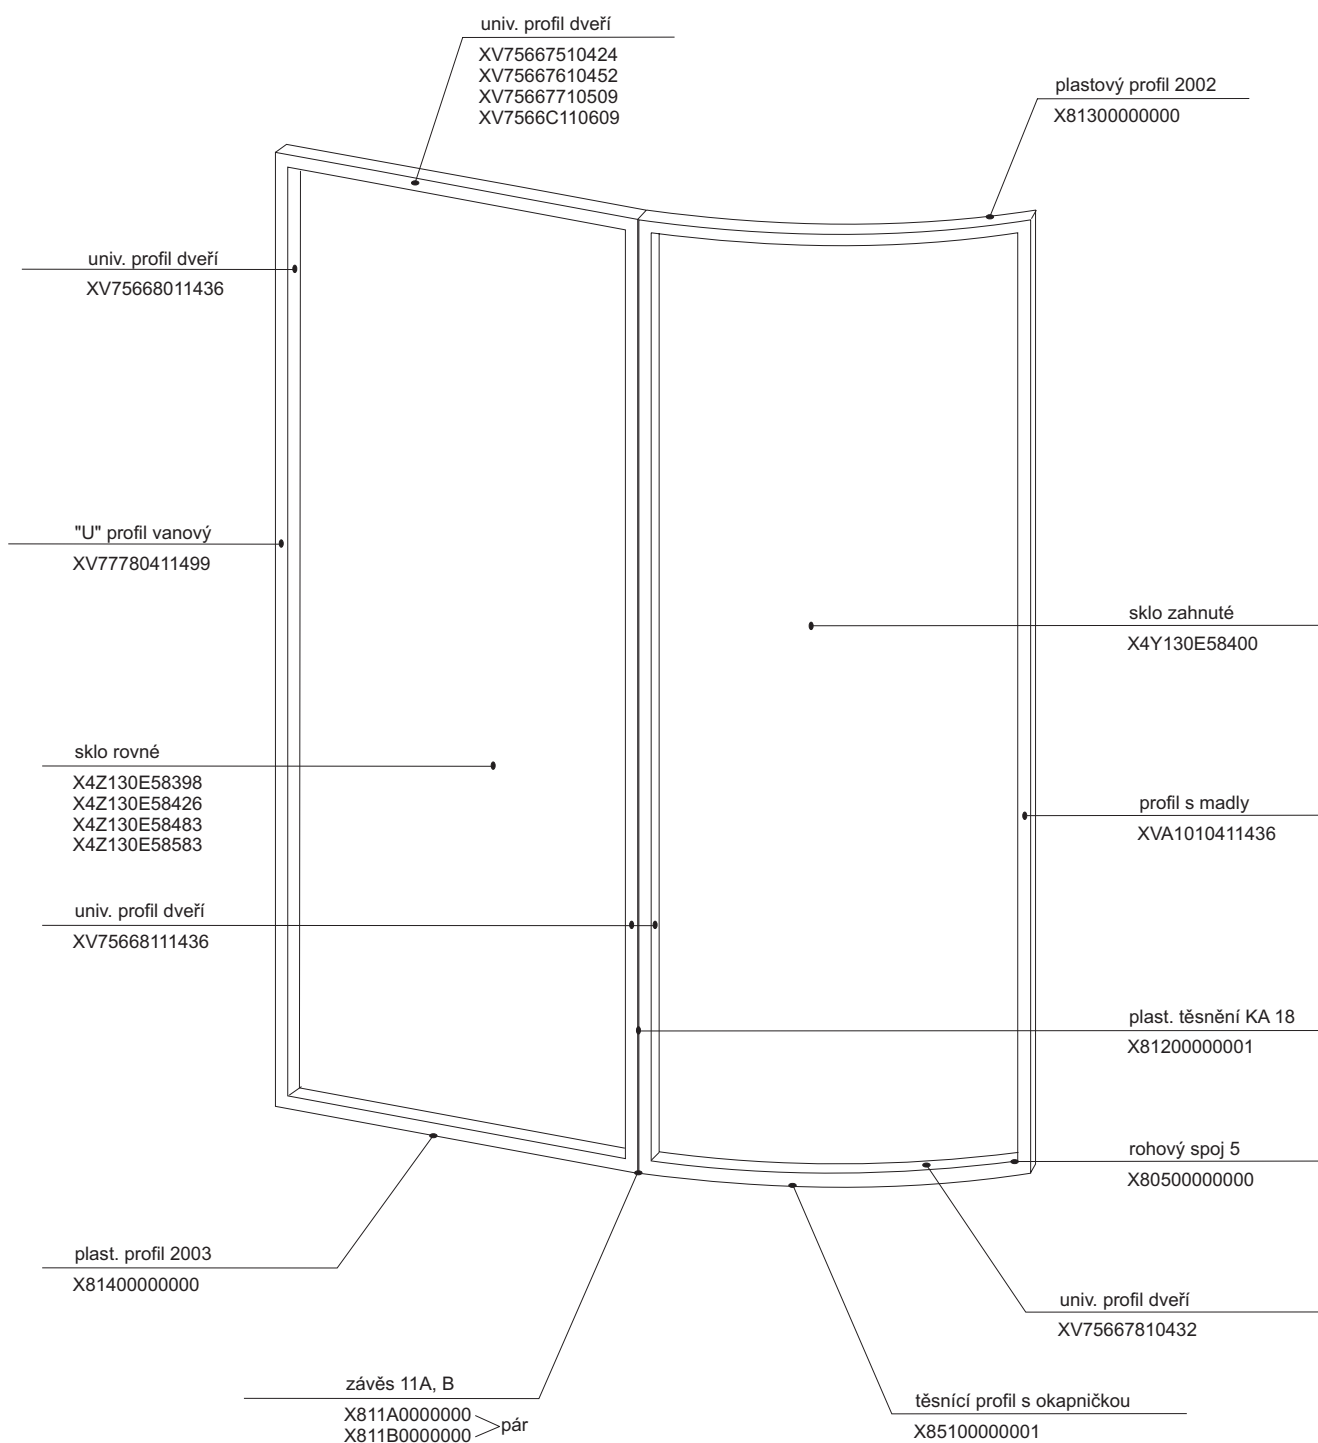

VSK2 L(R) ROSA - 140

- 150

- 160

- 170

VDP3 - 120

- 140

- 150

- 160

- 170

- 180

SDP3	Hl. vodící profil "A"	Hl. vodící profil "B"	Skla PS a 1. dveří	Skla 2. dveří	Vodorovný profil 1. dveří 7568	Vodorovný profil 2. dveří 7569
120	XV75630911150	XV75631011150	X4Z130C88350	X4Z130C88365	XV75680510376	XV75690310391
140	XV75636311350	XV75636411350	X4Z130C88416	X4Z130C88431	XV75681610442	XV75691210457
150	XV75634311450	XV75634411450	X4Z130C88450	X4Z130C88465	XV75680610476	XV75690410491
160	XV75634511550	XV75634611550	X4Z130C88483	X4Z130C88498	XV75680810509	XV75690510524
170	XV75634711650	XV75634811650	X4Z130C88516	X4Z130C88531	XV75680910542	XV75690610557
180	XV75634911750	XV75635011750	X4Z130C88550	X4Z130C88565	XV75681310576	XV75690910591