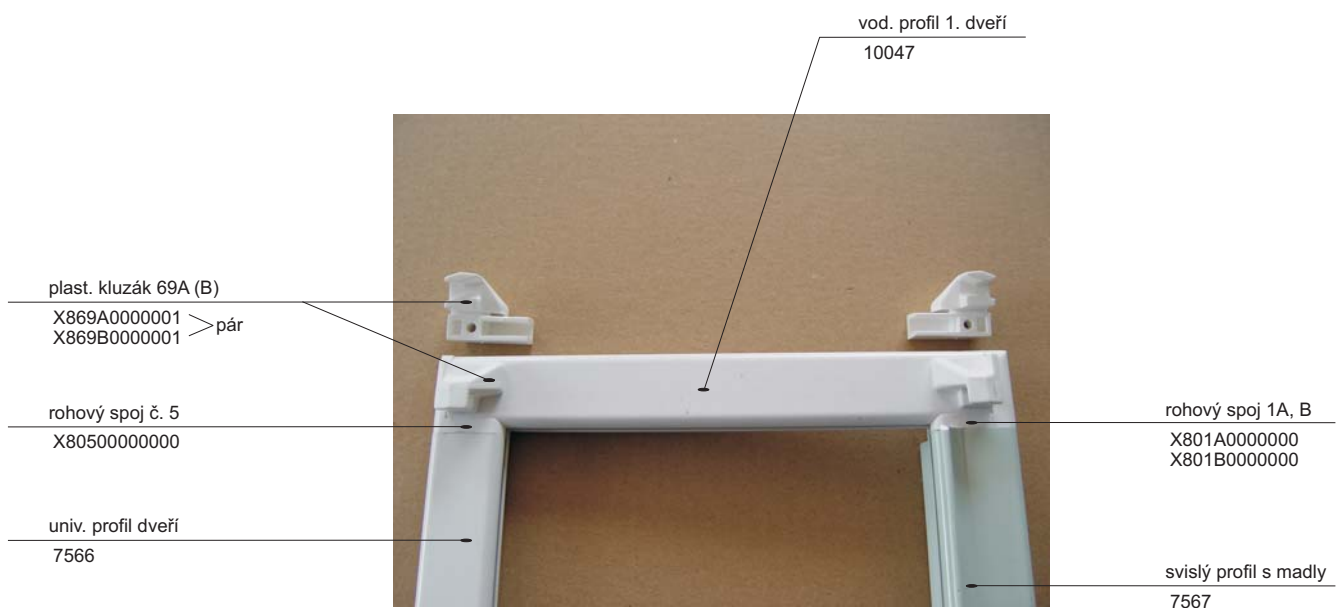

Alternativa s oboustranným kluzákem

plast. kluzák oboustranný 15D
X815D0000000

Hlavní vodící profil - 2 drážky
11125

Profil pevné stěny
11129

Hl. vodící profil boxový
11227

Rohový spoj č. 77
X87700000001

plastová koncovka 74A, B
X874A0000001 > pár
X874B0000001