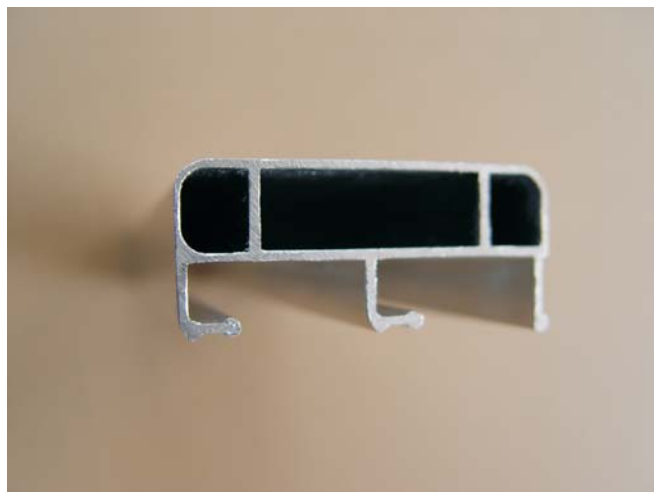

Hlavní vodící profil - 2 drážky
11125