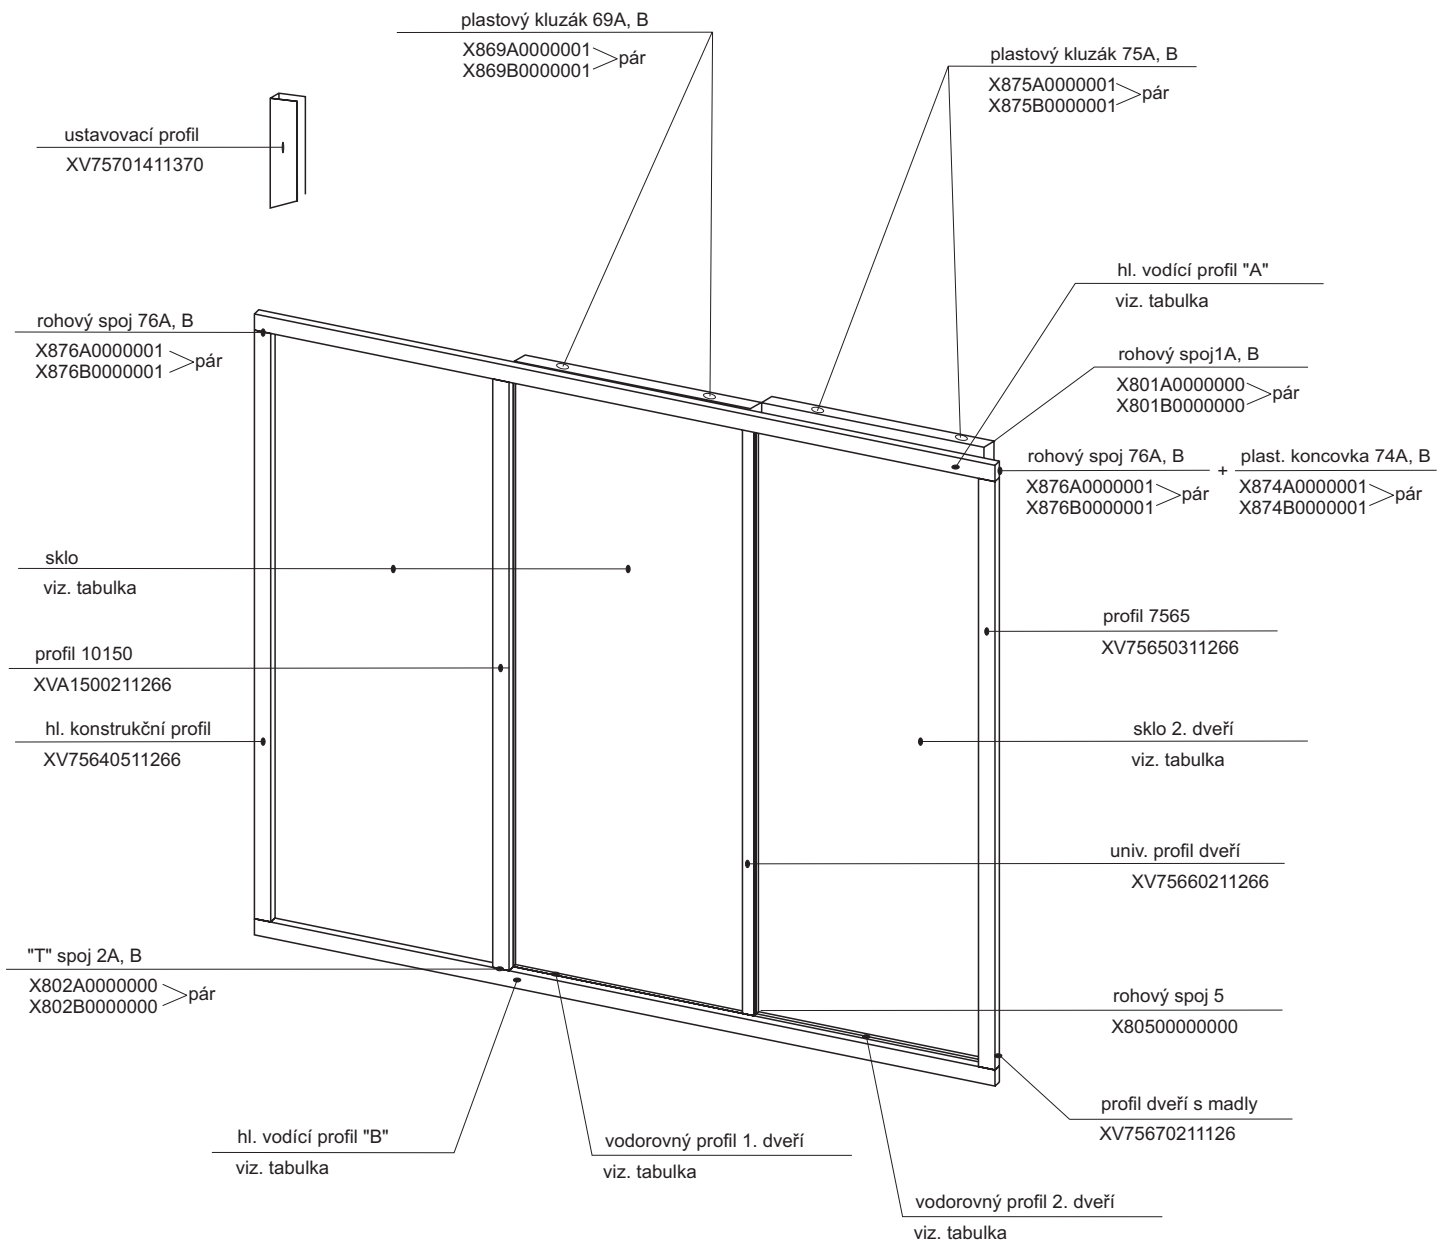

AVDP3 - 120

- 140

- 150

- 160

- 170

- 180

SDP3	Hl. vodící profil "A"	Hl. vodící profil "B"	Skla PS a 1. dveří	Skla 2. dveří	Vodorovný profil 1. dveří 10047	Vodorovný profil 2. dveří 11127
120	XVB1251711150	XVB1251811150	X4Z130C88350	X4Z130C88365	XVA0471810376	XVB1270610391
140	XVB1252111350	XVB1252211350	X4Z130C88416	X4Z130C88431	XVA0473310442	XVB1270810457
150	XVB1252311450	XVB1252411450	X4Z130C88450	X4Z130C88465	XVA0472010476	XVB1270910491
160	XVB1252511550	XVB1252611550	X4Z130C88483	X4Z130C88498	XVA0473410509	XVB1271010524
170	XVB1252711650	XVB1252811650	X4Z130C88516	X4Z130C88531	XVA0473510542	XVB1271110557
180	XVB1252911750	XVB1253011750	X4Z130C88550	X4Z130C88565	XVA0473610576	XVB1271210591