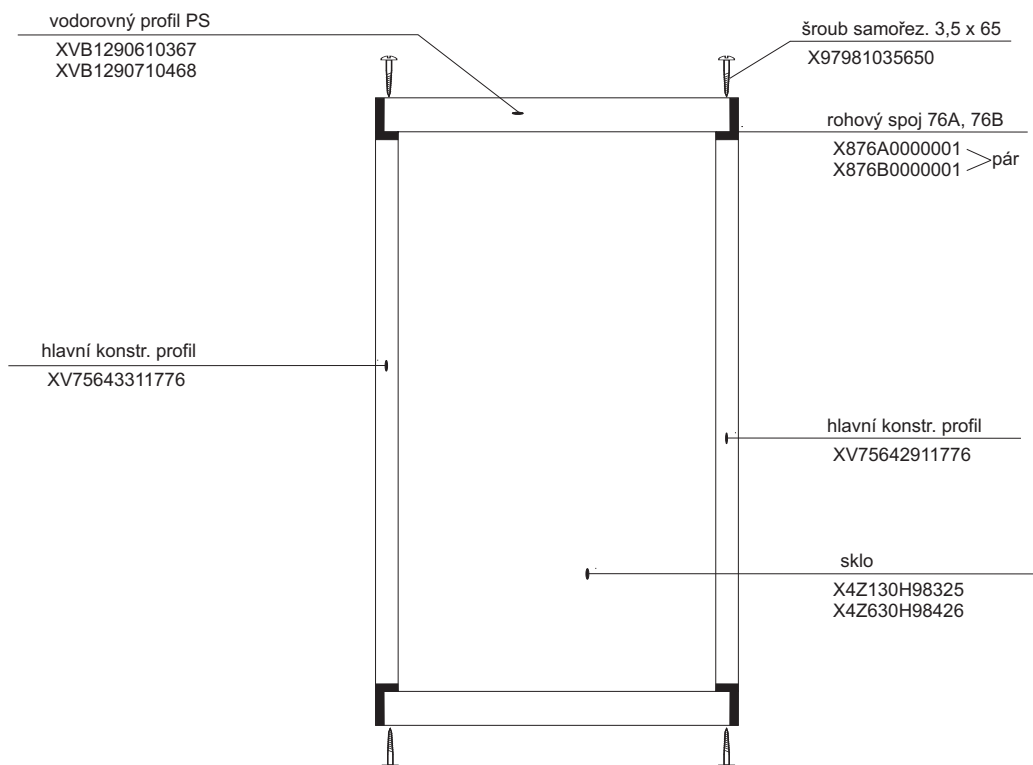

2a, 2b zadní díl - pevná stěna P (L) 80, 90