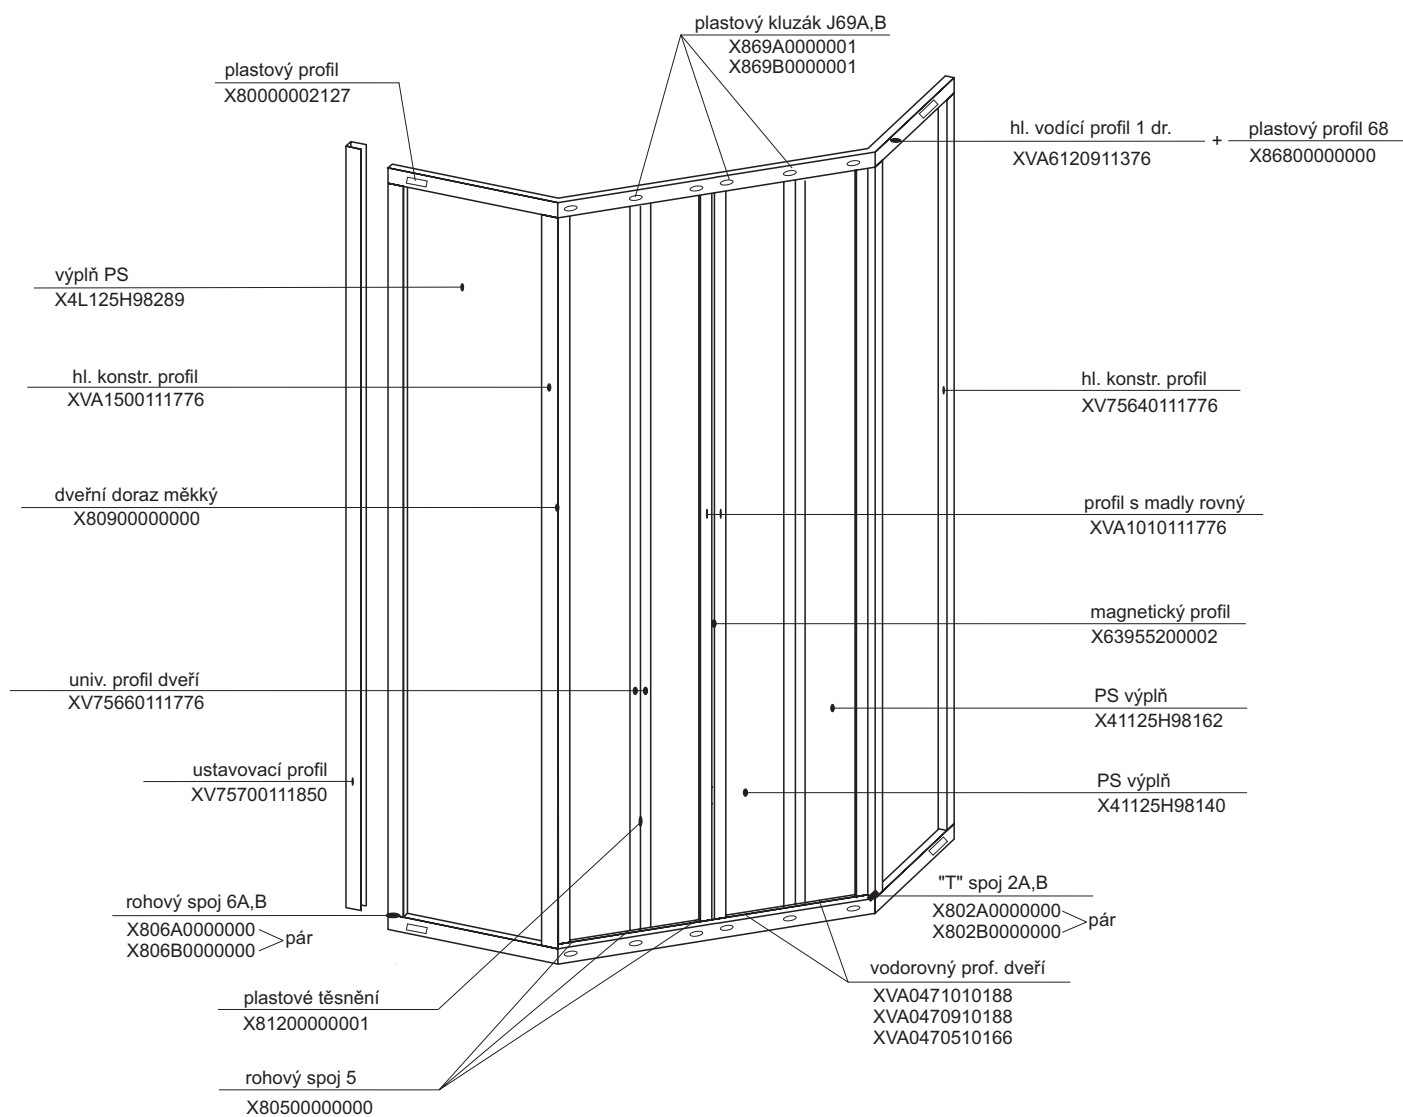

SKHP 6 - 90

pro výrobky od roku 2004

SDP 3

SDP3	Sklo PS a 1. dv.	Sklo 2. dv.	Hl. vodící profil "A"	Hl. vodící profil "B"	Vod. profil 1. dv.	Vod. profil 2. dv.
80	X4Z130H98216	X4Z130H98231	XV75630510750	XV75630610750	XV75680110242	XV75690110257
90	X4Z130H98250	X4Z130H98265	XV75630710850	XV75630810850	XV75680210276	XV75690210291
100	X4Z130H98283	X4Z130H98298	XV75631910950	XV75632010950	XV75681010309	XV75690710324
110	X4Z130H98316	X4Z130H98331	XV75632111050	XV75632211050	XV75681110342	XV75690810357
120	X4Z130H98350	X4Z130H98365	XV75630911150	XV75631011150	XV75680510376	XV75690310391
130	X4Z130H98383	X4Z130H98398	XV75635111250	XV75635211250	XV75681410409	XV75691010424