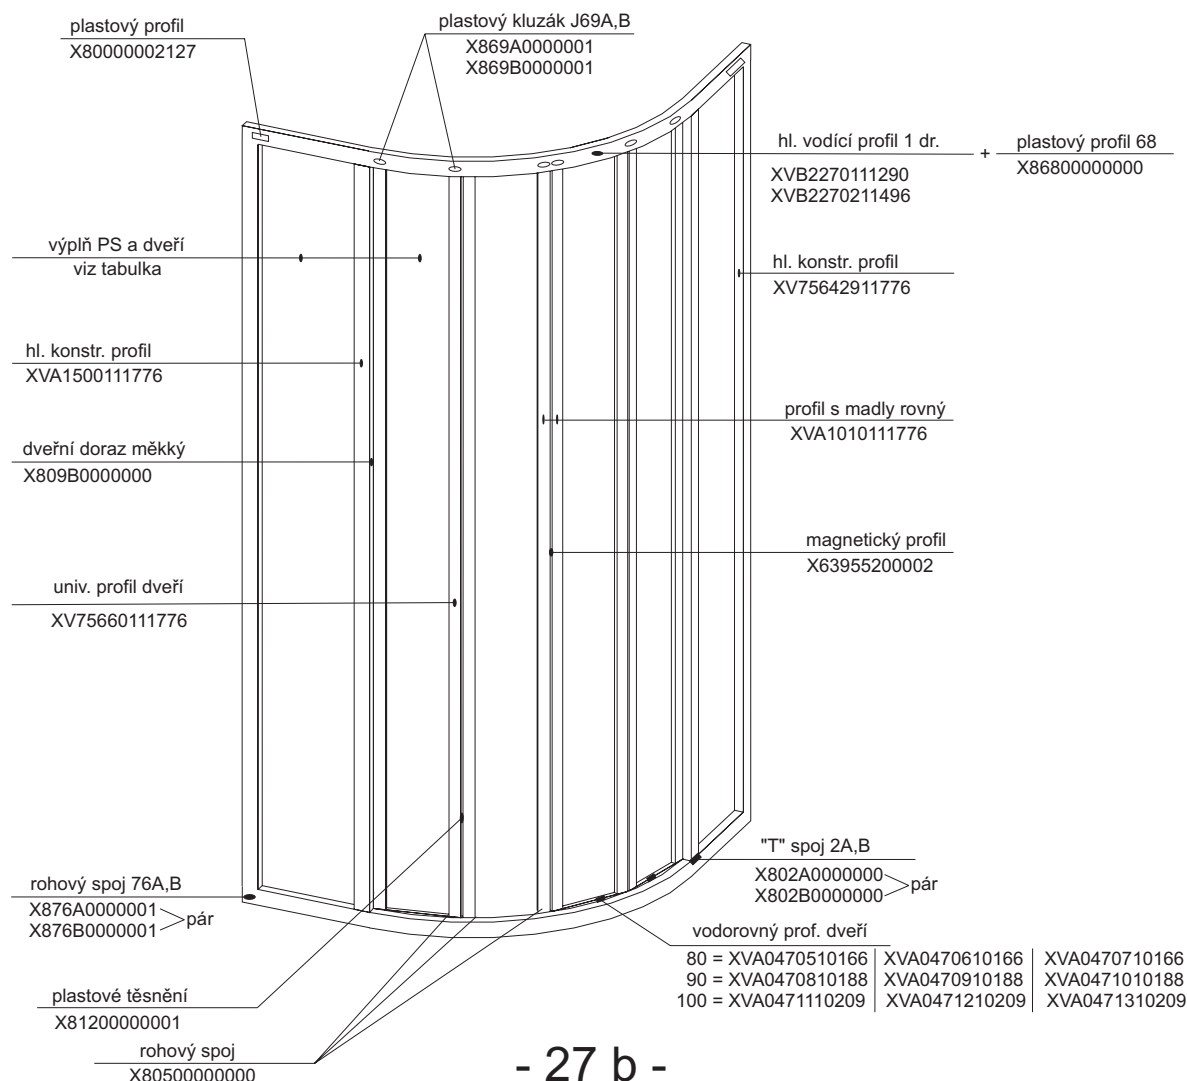

ASKKP 6 - s jednodrážkovým hl. vodícím profilem, kluzáky J69 a plastovým profilem 68

platí pro boxy zhotovené od května 2005

Výplň	Typ - rozměr v mm (pevná stěna/dveře)		
		ASKKP6 - 80 1798 x 265 1798 x 140	ASKKP6 - 90 1798 x 325 1798 x 162
Pearl	X41125H98265	X41125H98325	
	X41125H98140	X41125H98162	
Transparent	X4Z130H98265	X4Z130H98325	
	X4Z130H98140	X4Z130H98162	
Grape	X4G130H98265	X4G130H98325	
	X4G130H98140	X4G130H98162	
Strip	X4ZP30H98265	X4ZP30H98325	
	X4ZP30H98140	X4ZP30H98162	
Smoke	X4Z430H98265	X4Z430H98325	
	X4Z430H98140	X4Z430H98162	
Rain	X44125H98265	X44125H98325	
	X44125H98140	X44125H98162	

Výrobek	SIČ
plastový profil zasklívací tvrdý 8	X80800000000
šroub samořezný 3,5 x 6,5	X97981035065
šroub samořezný 3,5 x 13	X97981035130
šroub samořezný 3,5 x 38	X97981035380
šroub samořezný 3,5 x 65	X97981035650