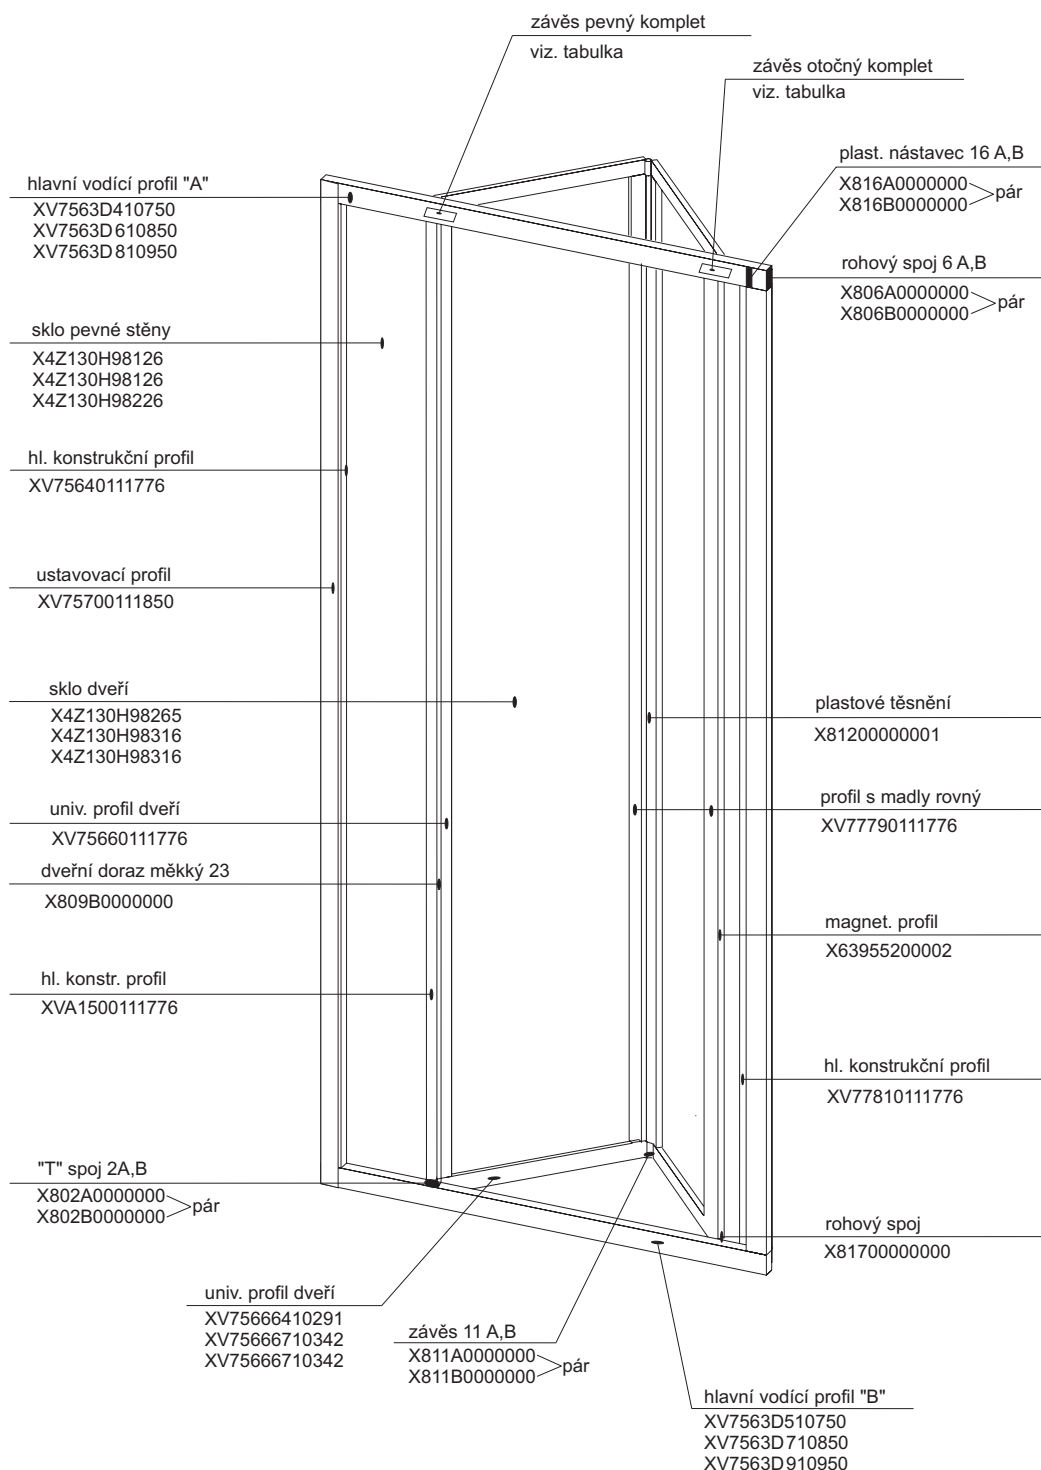

SDZ 3 - 80 - 90 - 100

závěs pevný (přišroubovaný)

Plast. tělo závěsu 15A	1 ks	X815A0000000
Plast. čep závěsu 15C	1 ks	X815C0000000
Kluzák oboustranný 15F	1 ks	X815F0000000
Šroub M4 x 16	1 ks	X90085040160
Matice M4	1 ks	X93000040025

závěs otočný

Plast. tělo závěsu 15A	1 ks	X815A0000000
Plast. čep závěsu 15C	1 ks	X815C0000000
Kluzák oboustranný 15D	1 ks	X815D0000000
Šroub M4 x 16	1 ks	X90085040160
Matice M4	1 ks	X93000040025