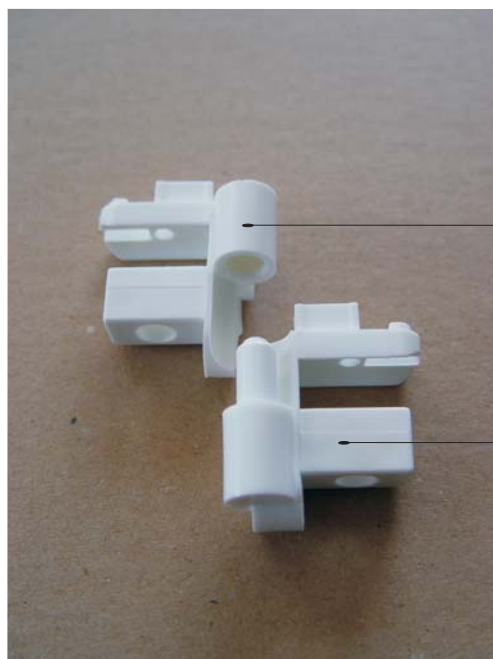

horní část závěsu 11 B
X811B0000000

spodní část závěsu 11A
X811A0000000