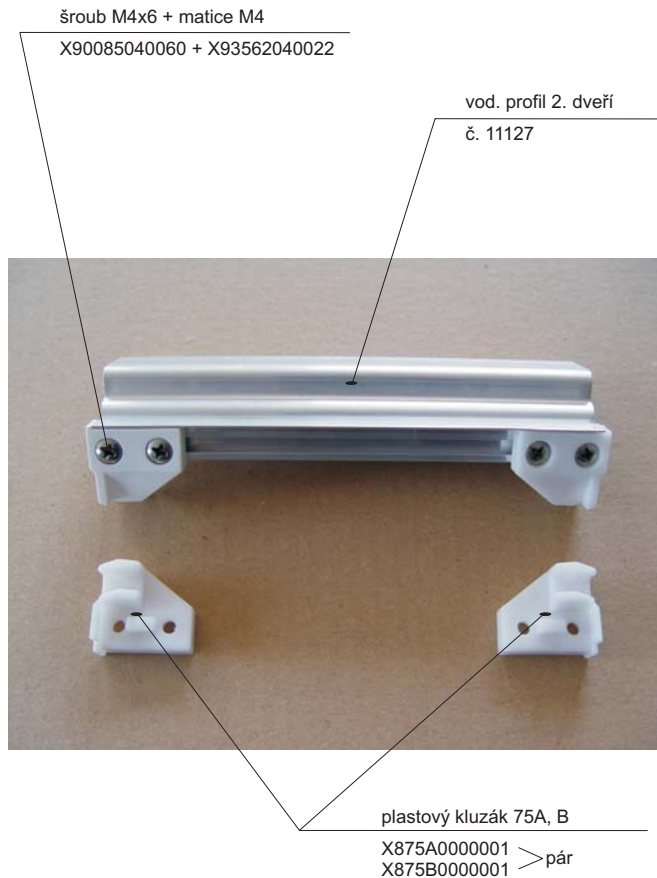

Alternativa s oboustranným kluzákem

plast. kluzák oboustranný 15D
X815D0000000

Hlavní vodící profil - 2 drážky
11125

Profil pevné stěny
11129

Hl. vodící profil boxový
11227

Rohový spoj č. 77
X87700000001

plastová koncovka 74A, B
X874A0000001 > pár
X874B0000001