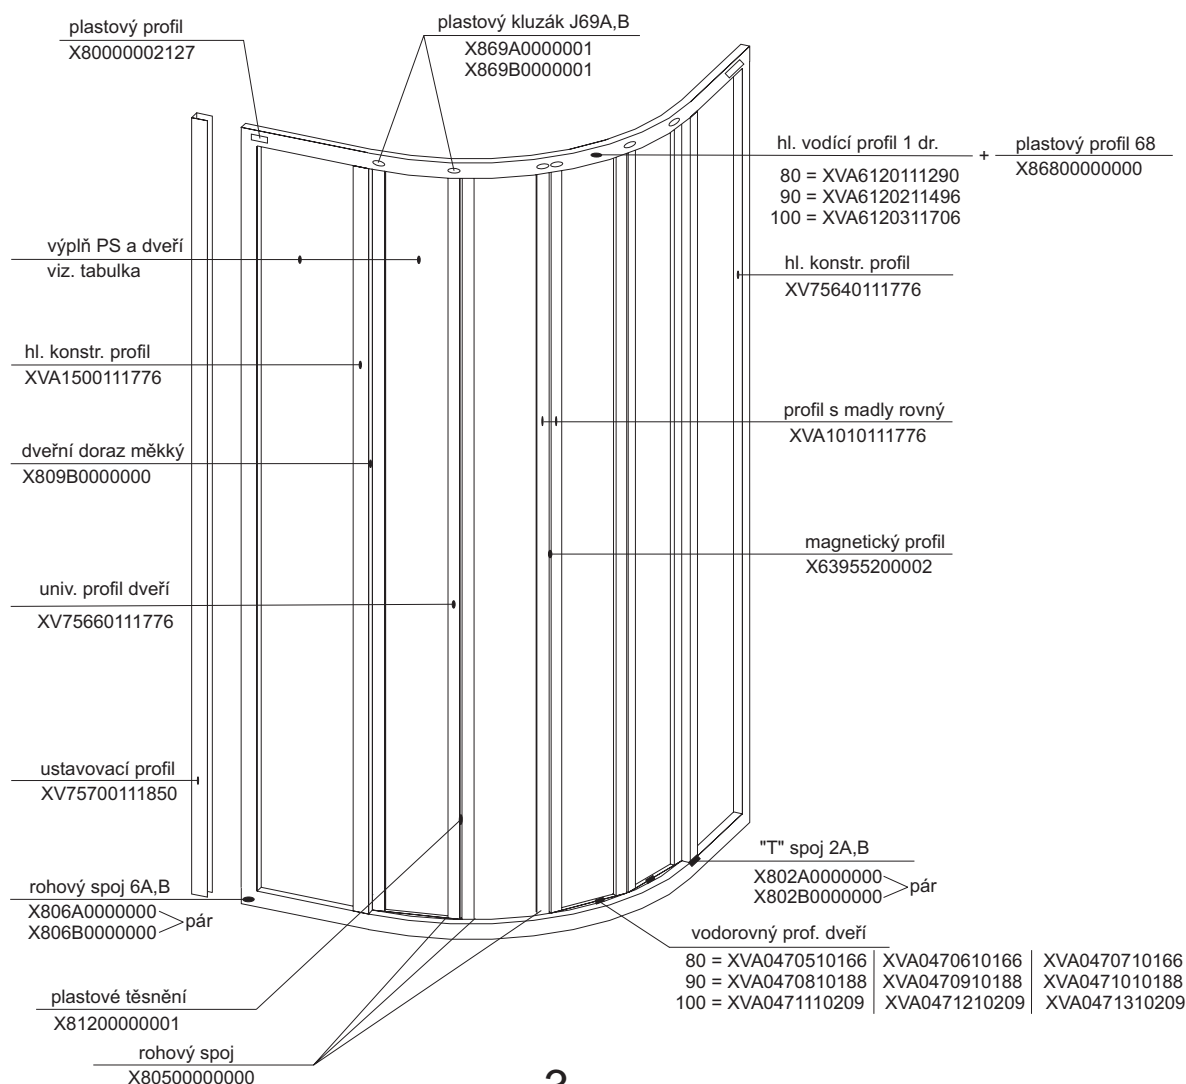

SKKP 6 - s jednodrážkovým hl. vodícím profilem, kluzáky J69 a plastovým profilem 68

platnost od 16. září 2003

Výplň	Typ - rozměr v mm (pevná stěna/dveře)		
	SKKP6 - 80 1798 x 265 1798 x 140	SKKP6 - 90 1798 x 325 1798 x 162	SKKP6 - 100 1798 x 383 1798 x 183
Pearl	X41125H98265	X41125H98325	X41125H98383
	X41125H98140	X41125H98162	X41125H98183
Transparent	X4Z130H98265	X4Z130H98325	X4Z130H98383
	X4Z130H98140	X4Z130H98162	X4Z130H98183
Grape	X4G130H98265	X4G130H98325	X4G130H98383
	X4G130H98140	X4G130H98162	X4G130H98183
Strip	X4ZP30H98265	X4ZP30H98325	X4ZP30H98383
	X4ZP30H98140	X4ZP30H98162	X4ZP30H98183
Smoke	X4Z430H98265	X4Z430H98325	X4Z430H98383
	X4Z430H98140	X4Z430H98162	X4Z430H98183
Rain	X44125H98265	X44125H98325	
	X44125H98140	X44125H98162	

Výrobek	Měr. jednotka	SIČ
plastový profil zasklívací tvrdý 8	v metrech	X80800000000
šroub samořezný 3,5 x 6,5	sto	X97981035065
šroub samořezný 3,5 x 13	sto	X97981035130
šroub samořezný 3,5 x 38	sto	X97981035380