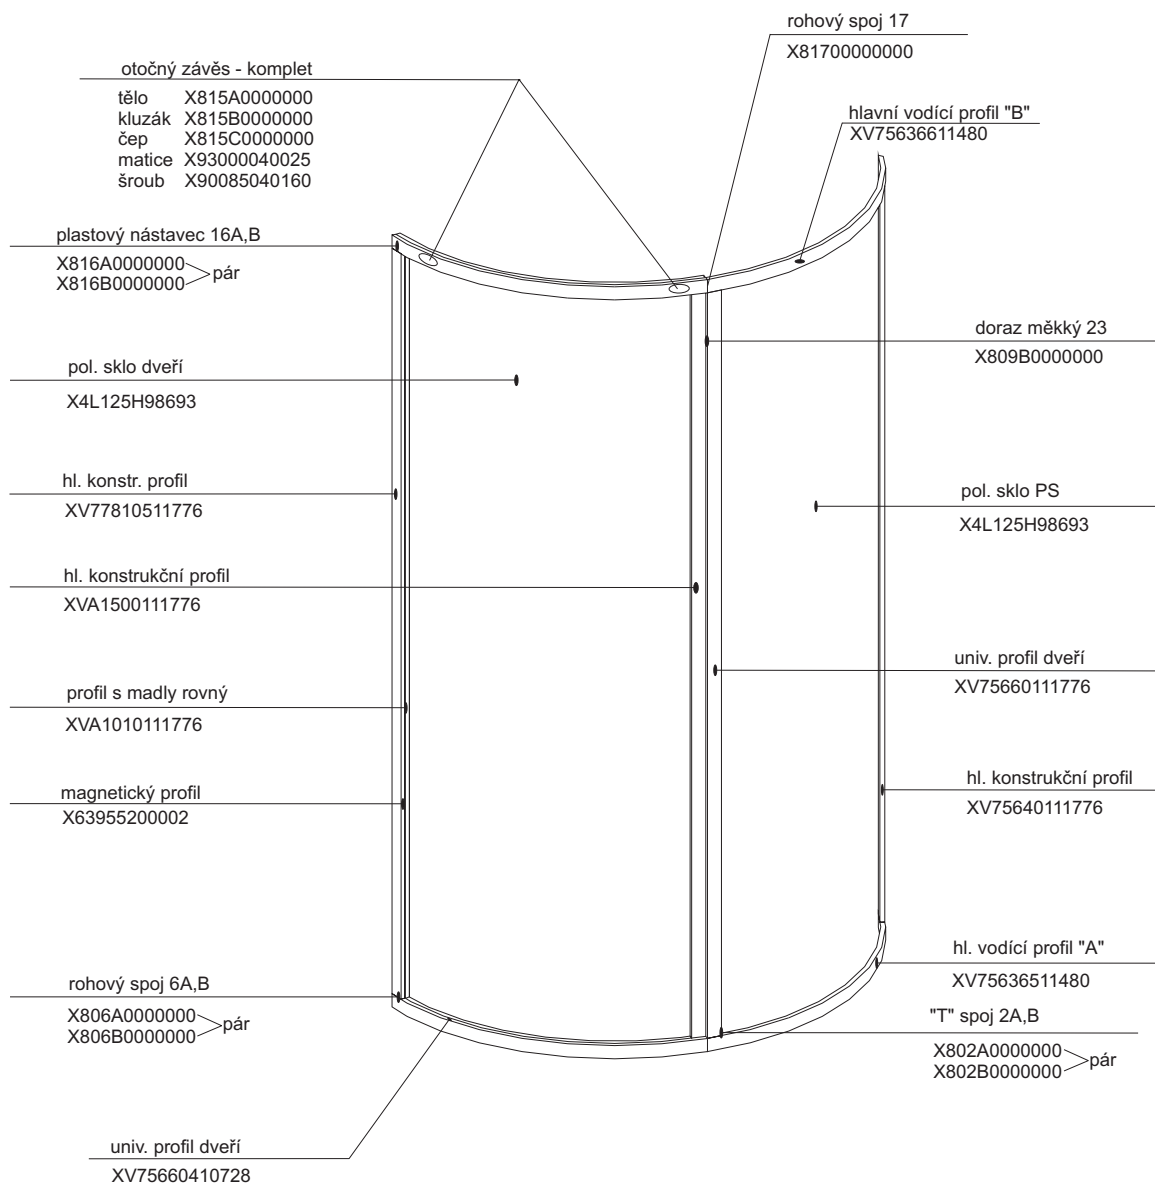

SKKP 4 - 90

platí pro výrobky zhotovené od října 2003

Pro tento výrobek se používá šikmý ustavovací profil SIC: XV77800111850

SKKP 2 - 90

pro výrobky zhotovené do 21. října 2003

Pro tento výrobek se používá šikmý ustavovací profil SIC: XV77800111850