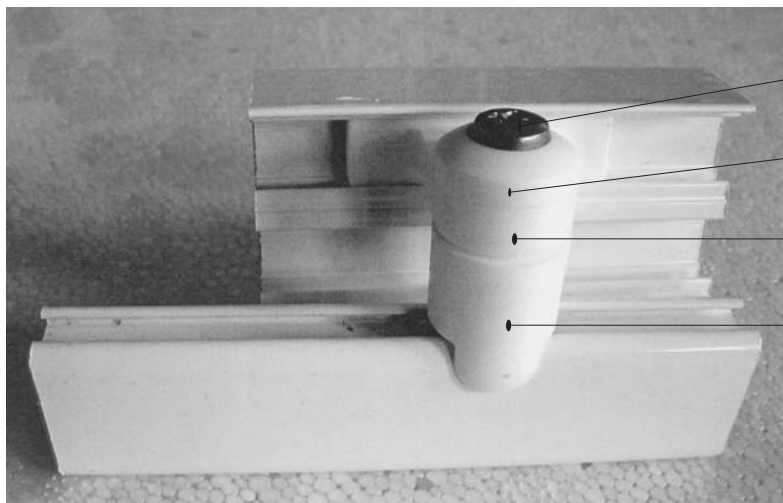

používá se pro SKCP4

Plastový kluzák J 57A, B

SIČ: X857A0000001 } pár
X857B0000001

Závěs otočný pivotový

dodává se jako komplet

šroub M5 x 30

X90085050300

čep závěsu pivot. dveří