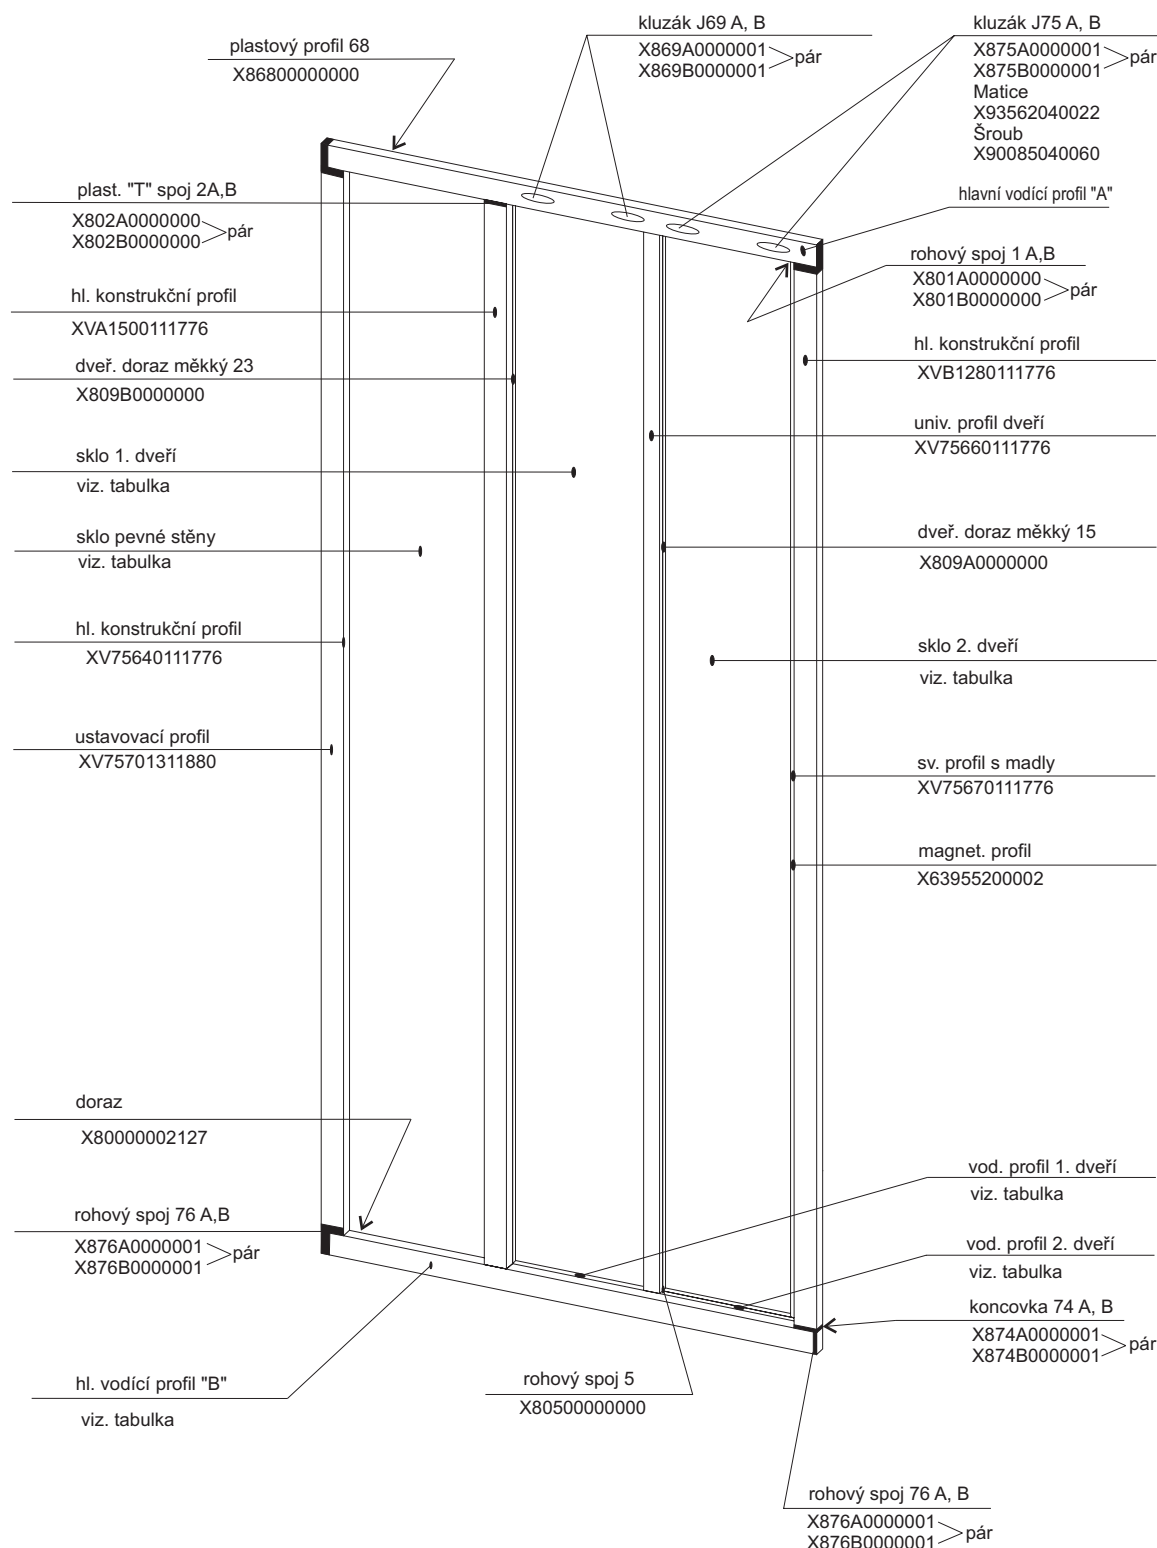

ASDP 3

pro výroby od 01/2005 se systémem antiblock
(s plastovým profilem 68 a kluzáky J69 a 75)

ASDP3	Sklo PS a 1. dv.	Sklo 2. dv.	Hl. vodící profil "A"	Hl. vodící profil "B"	Vod. profil 1. dv.	Vod. profil 2. dv.
80	X4Z130H98216	X4Z130H98231	XVB1250910750	XVB1251010750	XVA0472810242	XVB1270210257
90	X4Z130H98250	X4Z130H98265	XVB1251110850	XVB1251210850	XVA0472910276	XVB1270310291
100	X4Z130H98283	X4Z130H98298	XVB1251310950	XVB1251410950	XVA0473010309	XVB1270410324
110	X4Z130H98316	X4Z130H98331	XVB1251511050	XVB1251611050	XVA0473110342	XVB1270510357
120	X4Z130H98350	X4Z130H98365	XVB1251711150	XVB1251811150	XVA0471810376	XVB1270610391
130	X4Z130H98383	X4Z130H98398	XVB1251911250	XVB1252011250	XVA0473210409	XVB1270710424