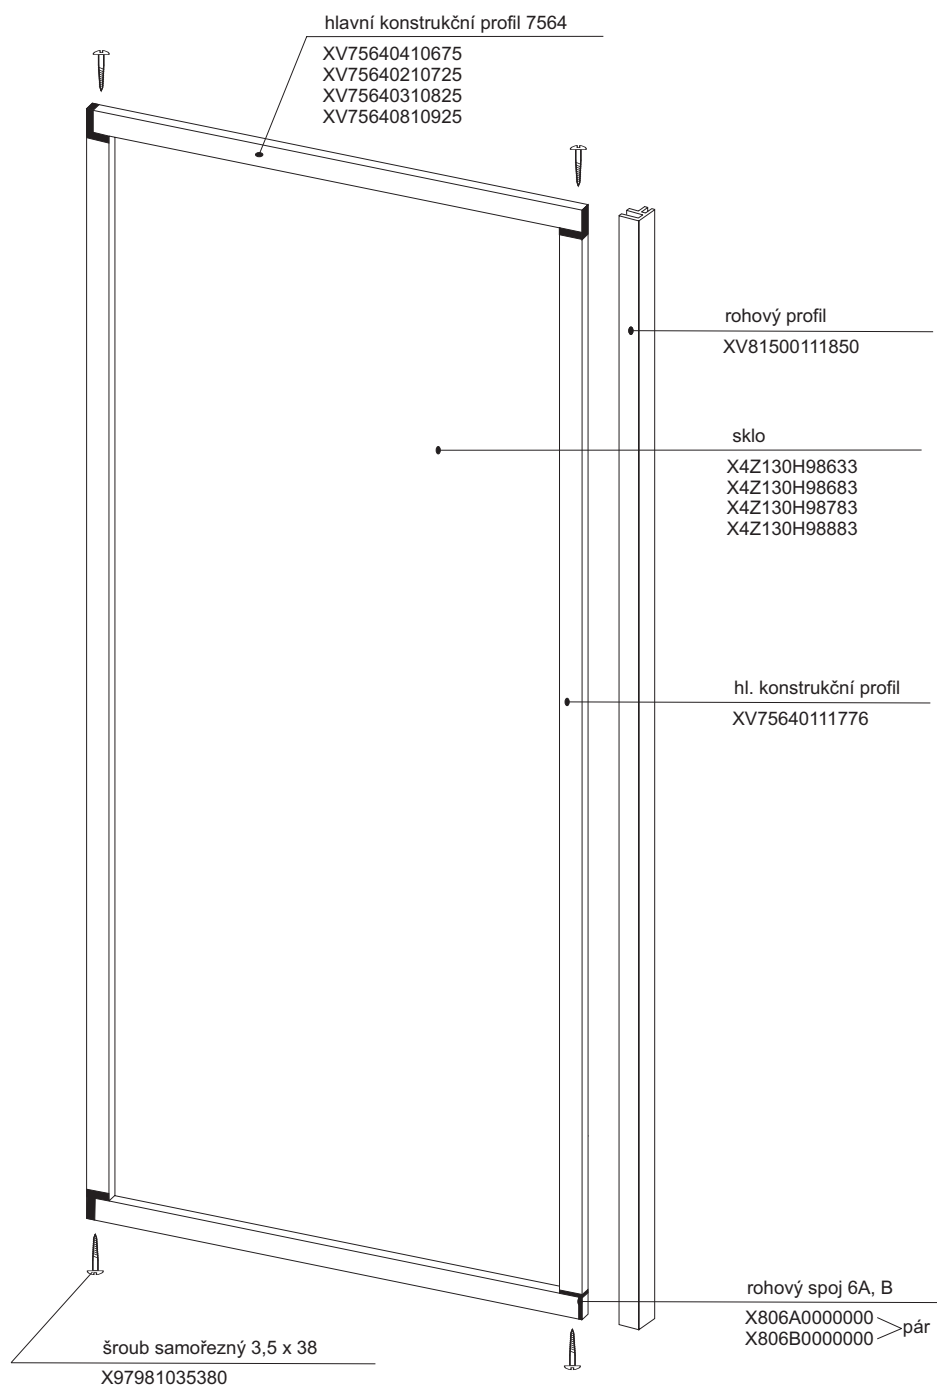

PSS - 75
- 80
- 90
- 100