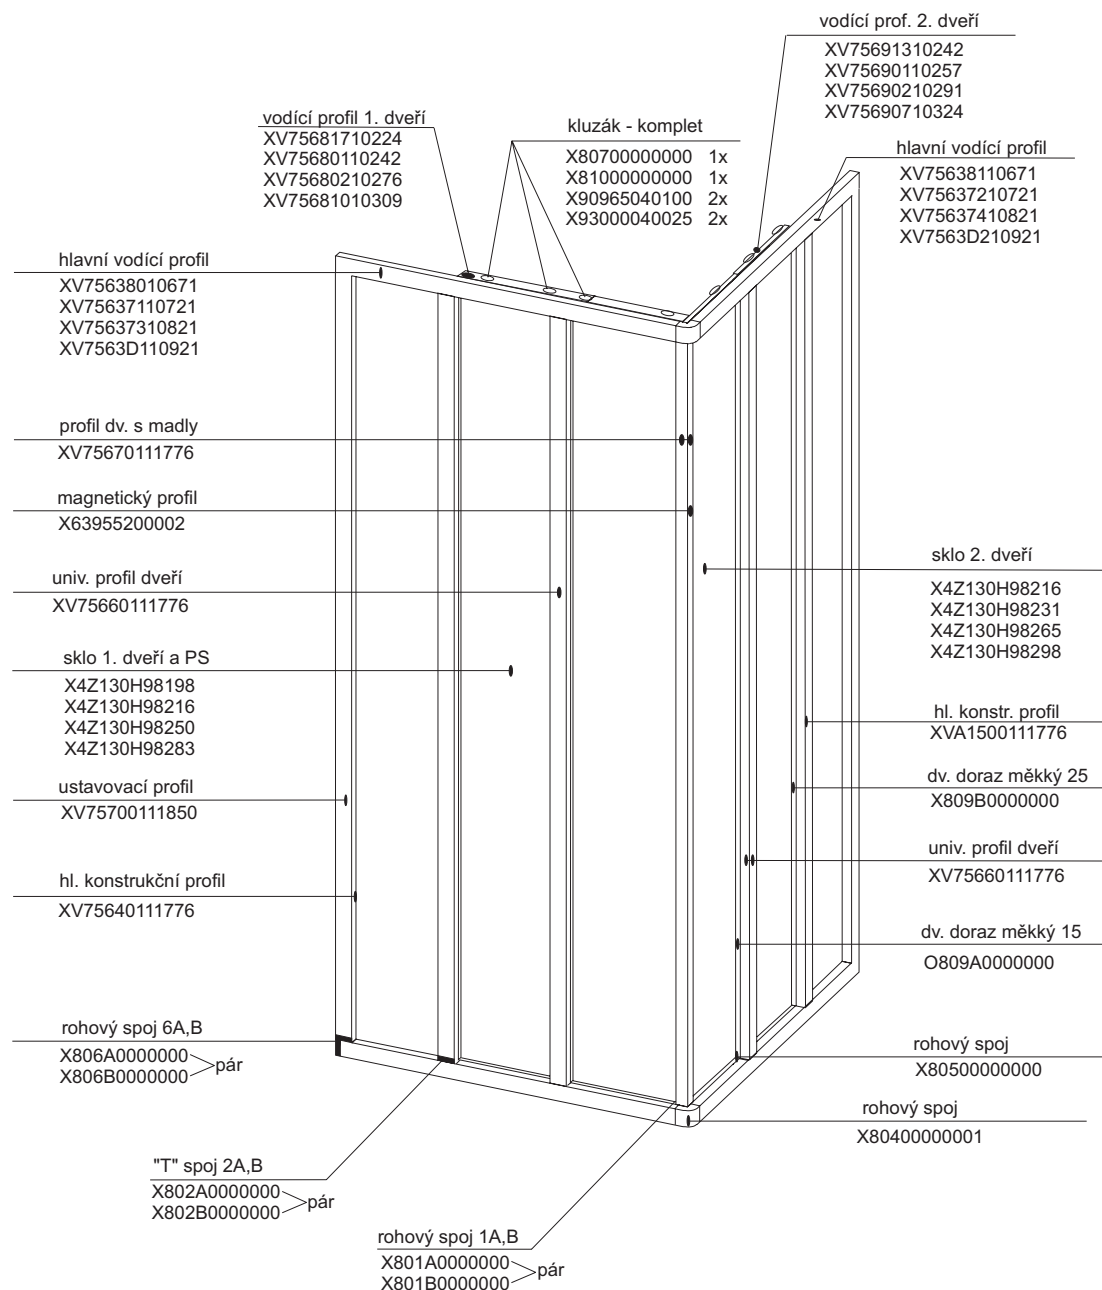

pro výrobky od 01/2005 se systémem antiblock
(s plastovým profilem 68 a kluzáky J69)

SRV3 - 75

- 80

- 90

- 100

ASRV3 - 75

- 80

- 90