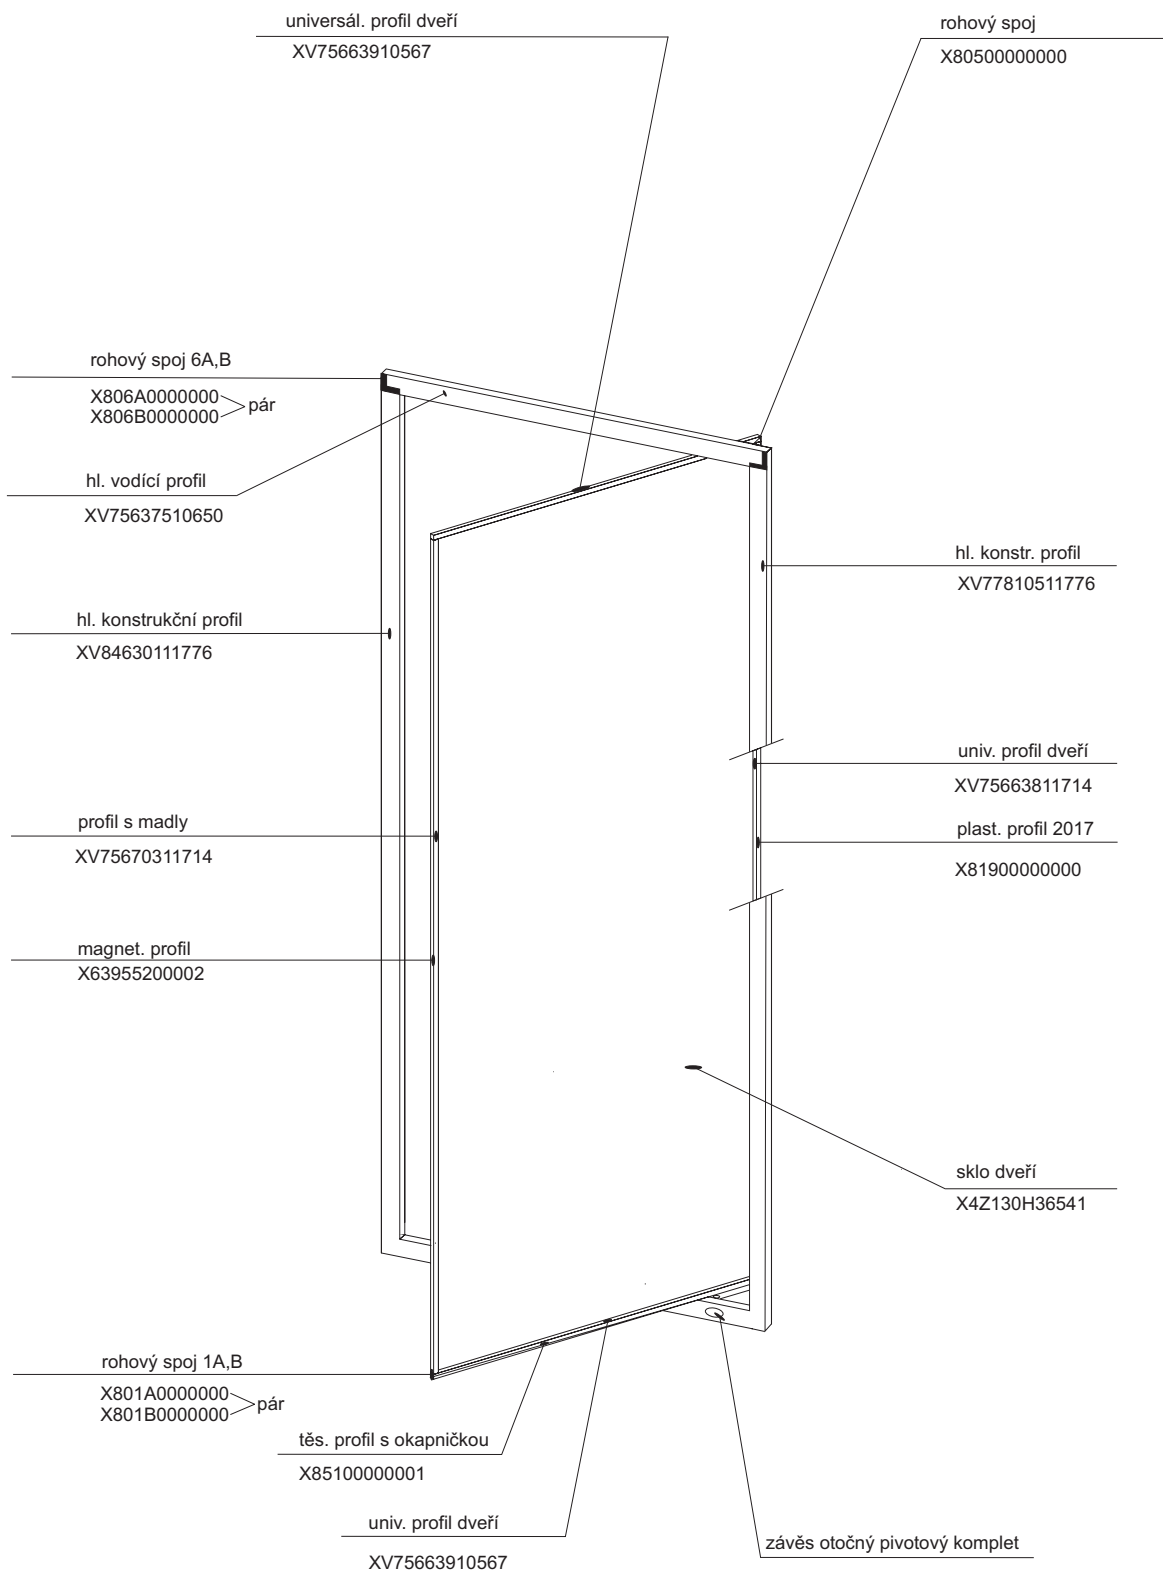

SDOP - 70

SDOP

SDOP	Sklo PS	Hl. vodící profil "A"	Hl. vodící profil "B"
80	X4Z130H98126	XV7563A310750	XV7563A410750
90	X4Z130H98226	XV7563A510850	XV7563A610850
100	X4Z130H98326	XV7563A911050	XV7563A810950
110	X4Z130H98426	XV7563A310753	XV7563B011050
120	X4Z130H98526	XV7563B111150	XV7563B211150
130	X4Z130H98626	XV7563B311250	XV7563B411250

Závěs otočný pivotový - komplet

Plastový kluzák 15F	X815F0000000
Tělo závěsu pivot dveří 52	X85200000000
Čep závěsu pivot dveří 53	X85300000000
Šroub M5 x 30	X90085050300