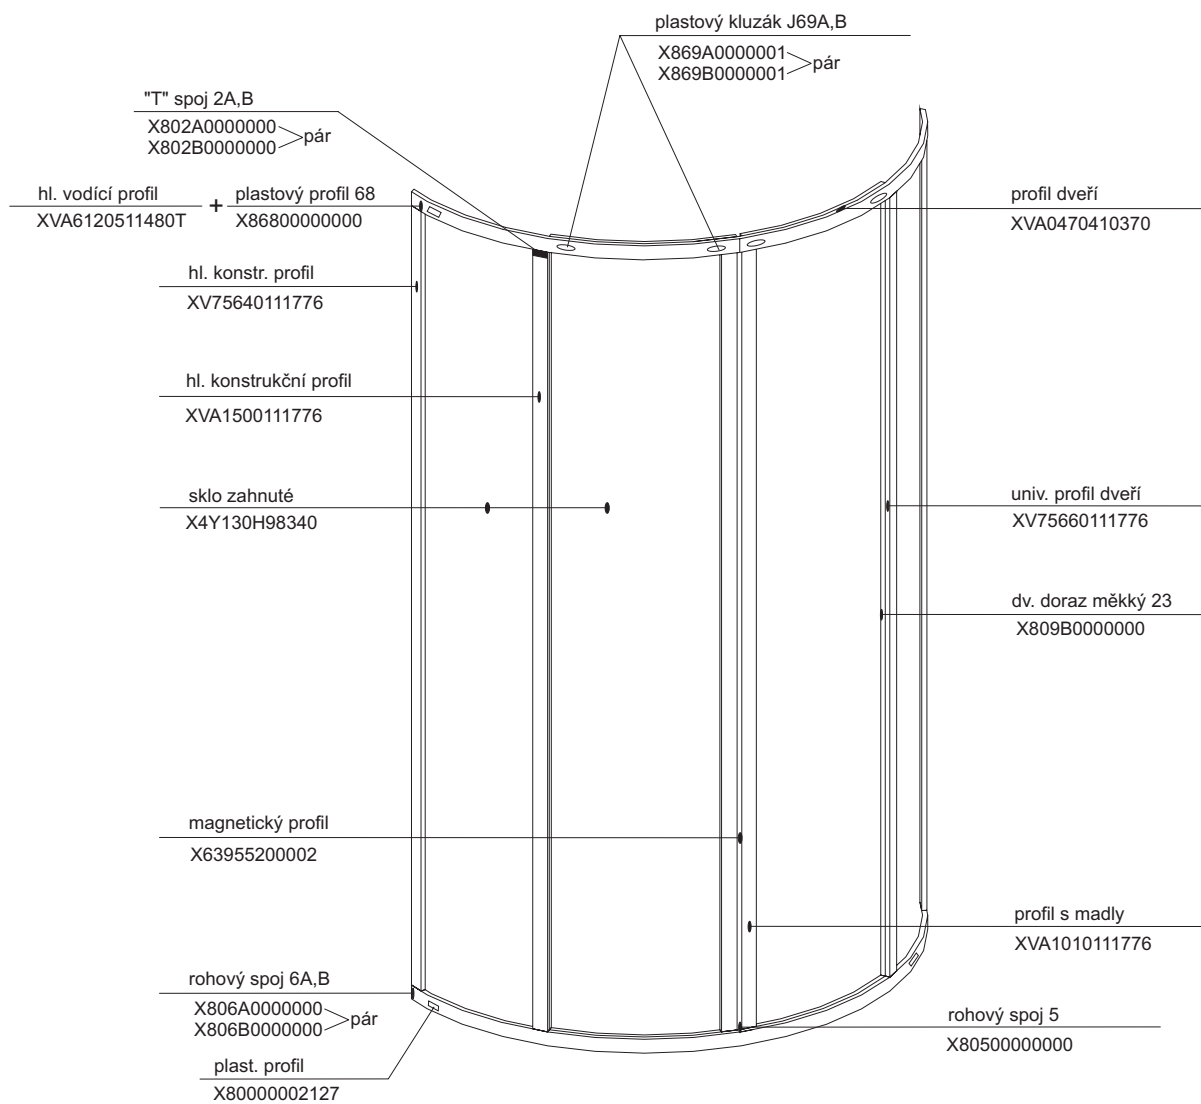

SKKP 4 - 90

platí pro výrobky zhotovené od října 2003

Pro tento výrobek se používá šikmý ustavovací profil SIC: XV77800111850