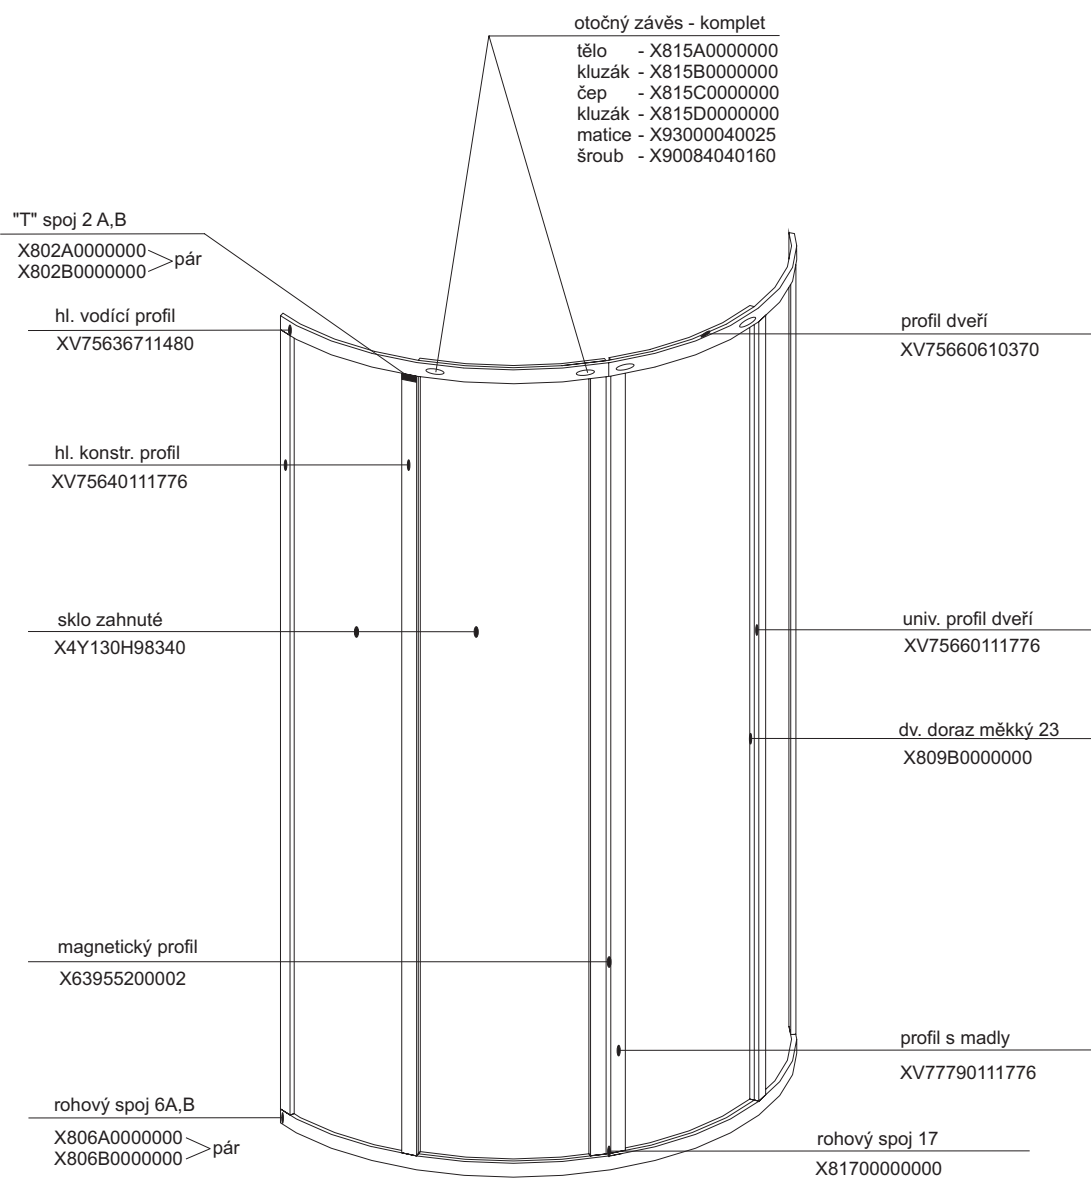

SKCP 4 - 80 - 90 - 100

pro výrobky do 30. června 2003

SKCP 4 - 80 - 90 - 100

pro výrobky od 1. července 2003

SKCP 4 - 80 SABINA - 90

pro výrobky od roku 2004

SKKP 4 - 90

platí pro výrobky zhotovené do prosince 2000