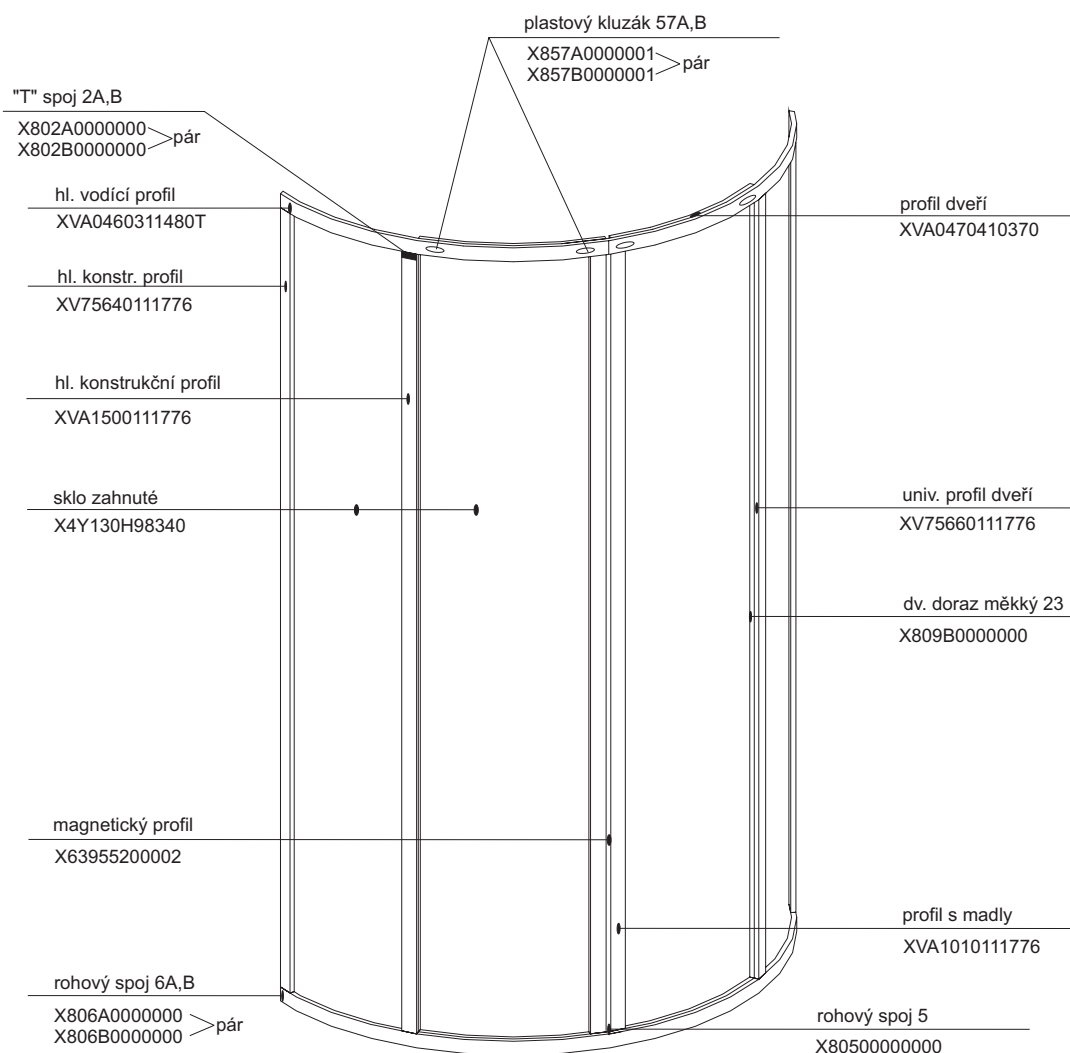

SKKP 4 - 90

platí pro výrobky zhotovené od ledna 2001 do září 2003

Pro tento výrobek se používá šikmý ustavovací profil SIC: XV77800111850