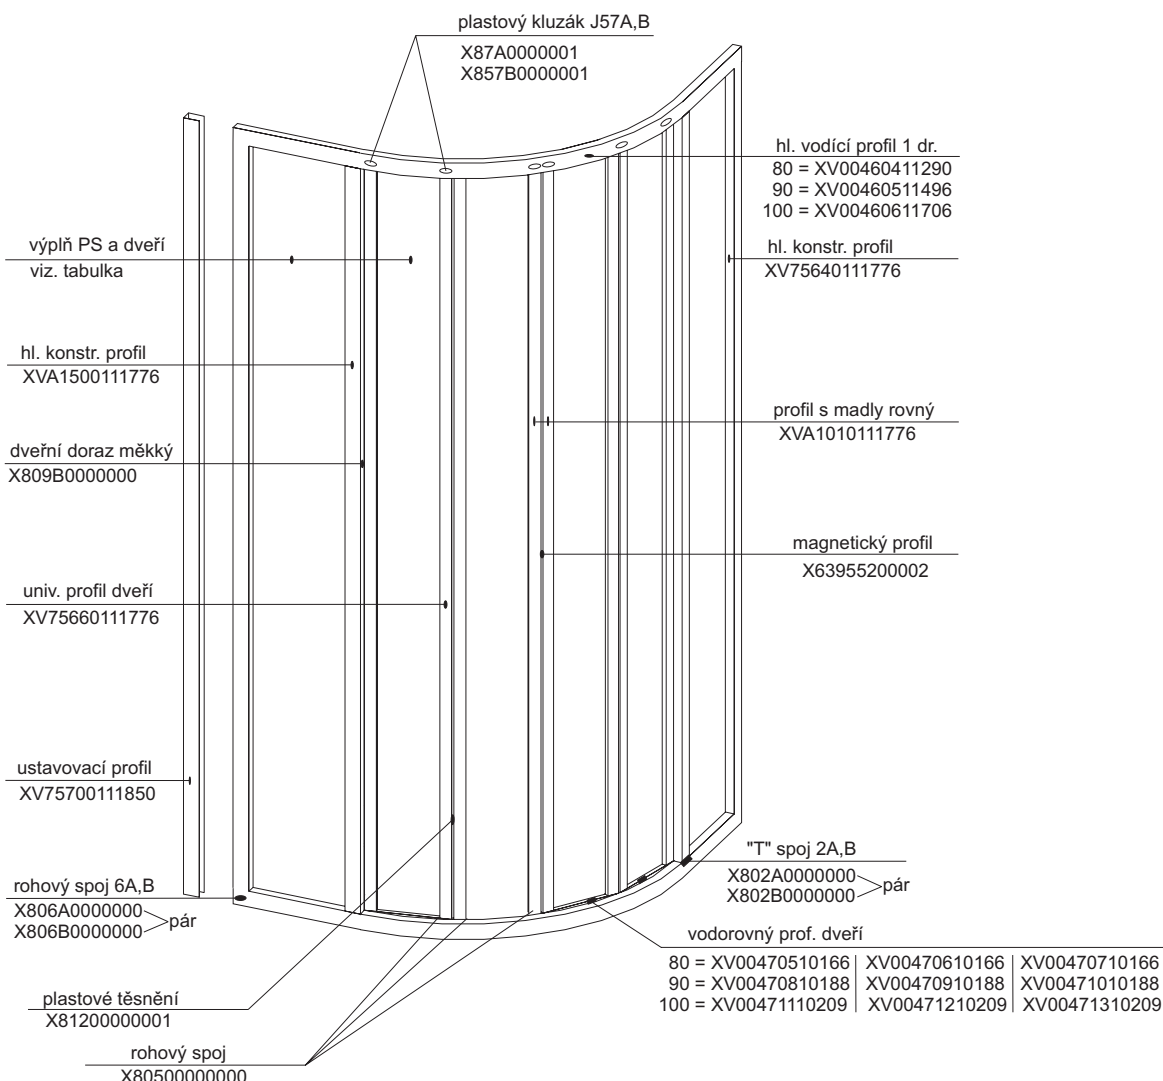

SKKP 6 - s jednodrážkovým hl. vodícím profilem a kluzáky J57

pro výrobky od ledna 2001 do 15. září. 2003

Výplň	Typ - rozměr v mm (pevná stěna/dveře)		
	SKKP6 - 80 1798 x 265 1798 x 140	SKKP6 - 90 1798 x 325 1798 x 162	SKKP6 - 100 1798 x 383 1798 x 183
Pearl	X41125H98265	X41125H98325	X41125H98383
	X41125H98140	X41125H98162	X41125H98183
Transparent	X4Z130H98265	X4Z130H98325	X4Z130H98383
	X4Z130H98140	X4Z130H98162	X4Z130H98183
Grape	X4G130H98265	X4G130H98325	X4G130H98383
	X4G130H98140	X4G130H98162	X4G130H98183
Strip	X4ZP30H98265	X4ZP30H98325	X4ZP30H98383
	X4ZP30H98140	X4ZP30H98162	X4ZP30H98183
Smoke	X4Z430H98265	X4Z430H98325	X4Z430H98383
	X4Z430H98140	X4Z430H98162	X4Z430H98183

Výrobek	Měr. jednotka	SIČ
plastový profil zasklívací tvrdý 8	v metrech	X80800000000
šroub samořezný 3,5 x 6,5	sto	X97981035065
šroub samořezný 3,5 x 13	sto	X97981035130
šroub samořezný 3,5 x 38	sto	X97981035380