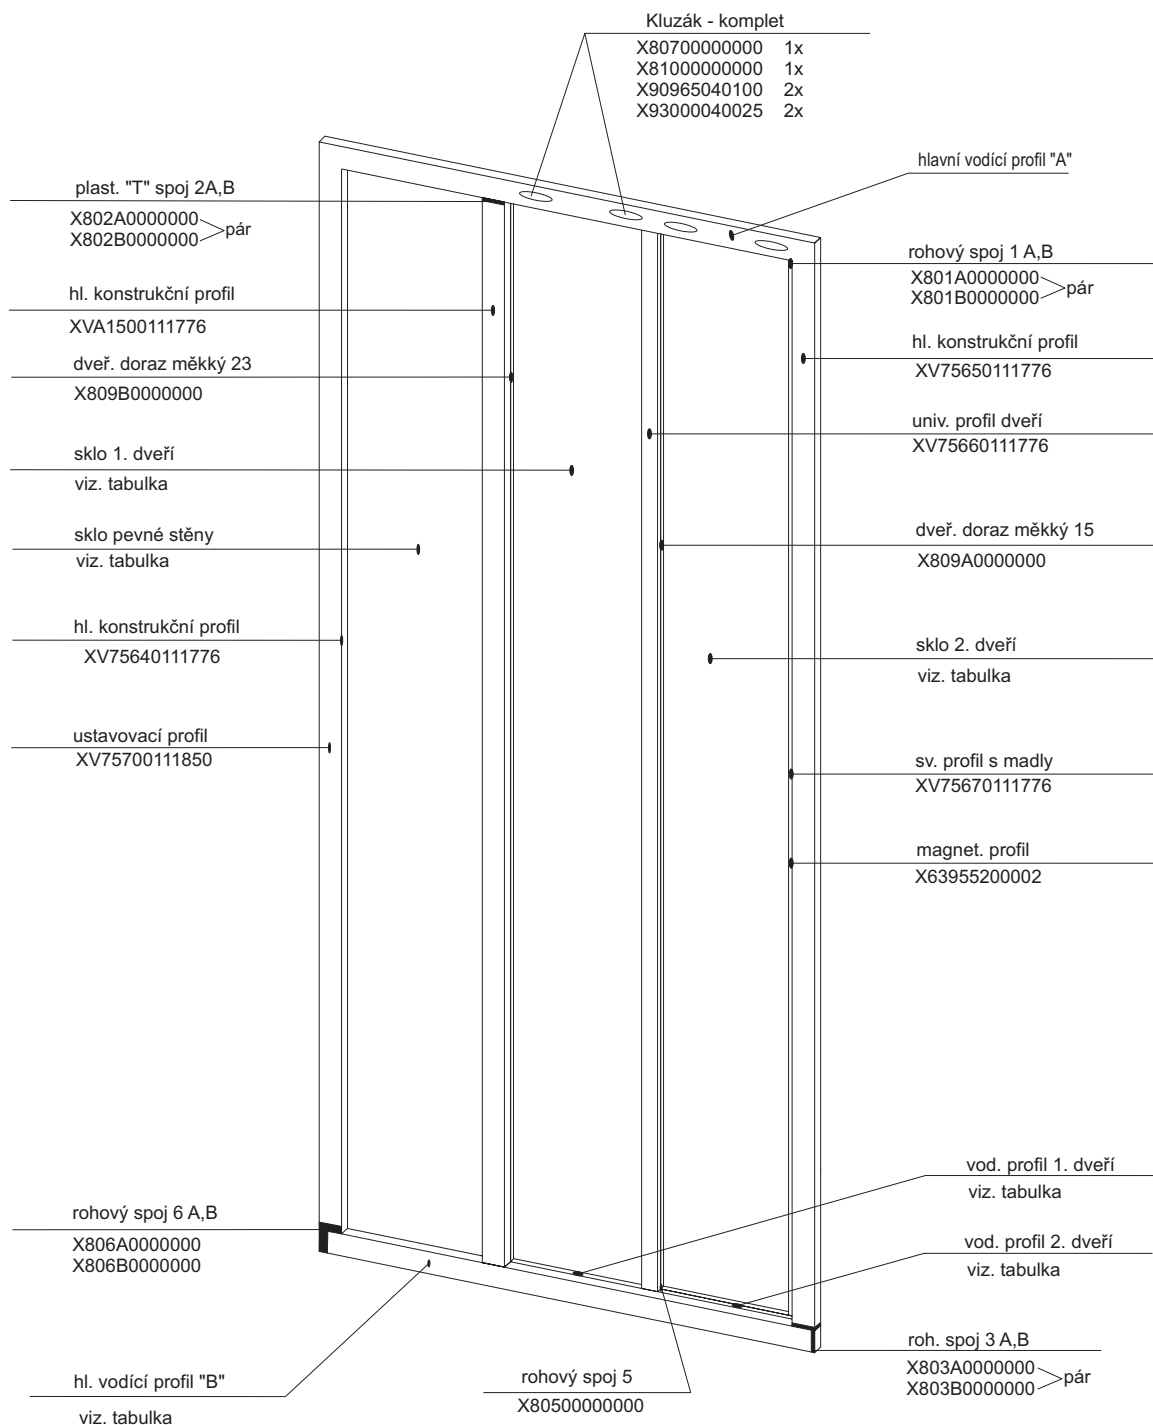

- 100

pro výroby od 01/2005 se systémem antiblock
(s plastovým profilem 68 a kluzáky J69 a 75)

SKHP 6 - 90

pro výrobky od roku 2004

SDP 3

SDP3	Sklo PS a 1. dv.	Sklo 2. dv.	Hl. vodící profil "A"	Hl. vodící profil "B"	Vod. profil 1. dv.	Vod. profil 2. dv.
80	X4Z130H98216	X4Z130H98231	XV75630510750	XV75630610750	XV75680110242	XV75690110257
90	X4Z130H98250	X4Z130H98265	XV75630710850	XV75630810850	XV75680210276	XV75690210291
100	X4Z130H98283	X4Z130H98298	XV75631910950	XV75632010950	XV75681010309	XV75690710324
110	X4Z130H98316	X4Z130H98331	XV75632111050	XV75632211050	XV75681110342	XV75690810357
120	X4Z130H98350	X4Z130H98365	XV75630911150	XV75631011150	XV75680510376	XV75690310391
130	X4Z130H98383	X4Z130H98398	XV75635111250	XV75635211250	XV75681410409	XV75691010424