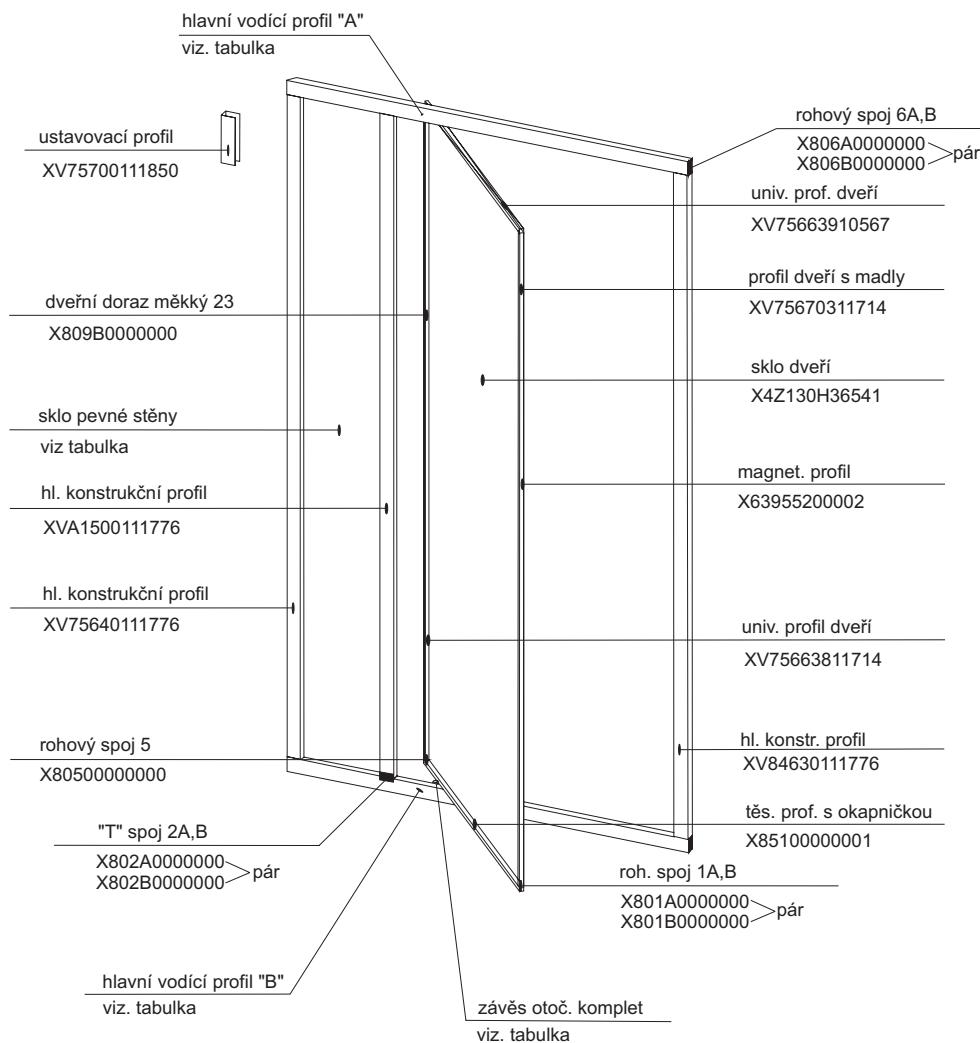

SDOP

SDOP	Sklo PS	Hl. vodící profil "A"	Hl. vodící profil "B"
80	X4Z130H98126	XV7563A310750	XV7563A410750
90	X4Z130H98226	XV7563A510850	XV7563A610850
100	X4Z130H98326	XV7563A911050	XV7563A810950
110	X4Z130H98426	XV7563A310753	XV7563B011050
120	X4Z130H98526	XV7563B111150	XV7563B211150
130	X4Z130H98626	XV7563B311250	XV7563B411250

Závěs otočný pivotový - komplet

Plastový kluzák 15F	X815F0000000
Tělo závěsu pivot dveří 52	X85200000000
Čep závěsu pivot dveří 53	X85300000000
Šroub M5 x 30	X90085050300