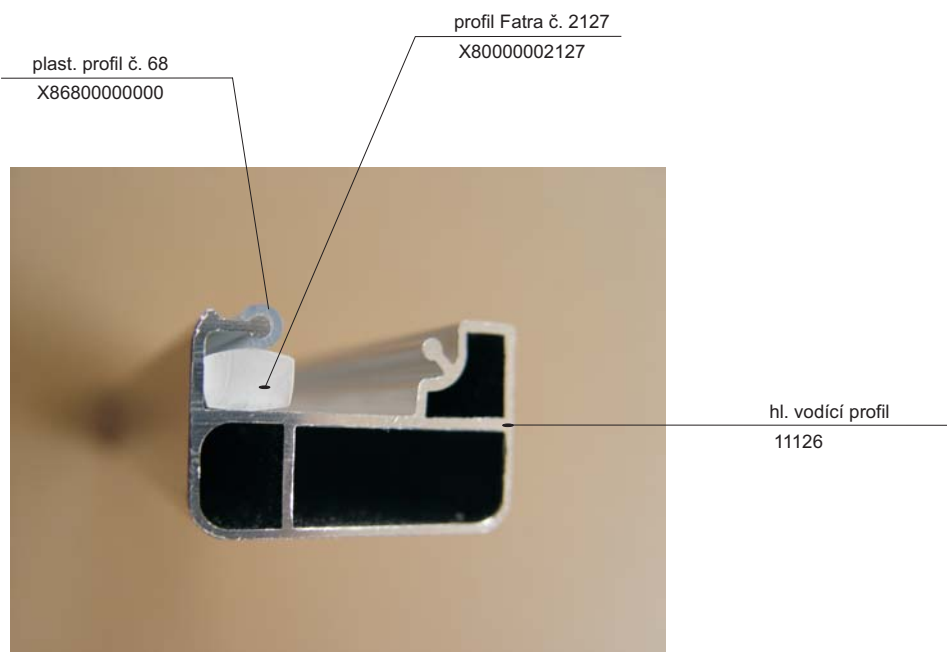

Alternativa s oboustranným kluzákem

plast. kluzák oboustranný 15D
X815D0000000

Hlavní vodící profil - 2 drážky
11125

Profil pevné stěny
11129

Hl. vodící profil boxový
11227

Rohový spoj č. 77
X87700000001

plastová koncovka 74A, B
X874A0000001 > pár
X874B0000001