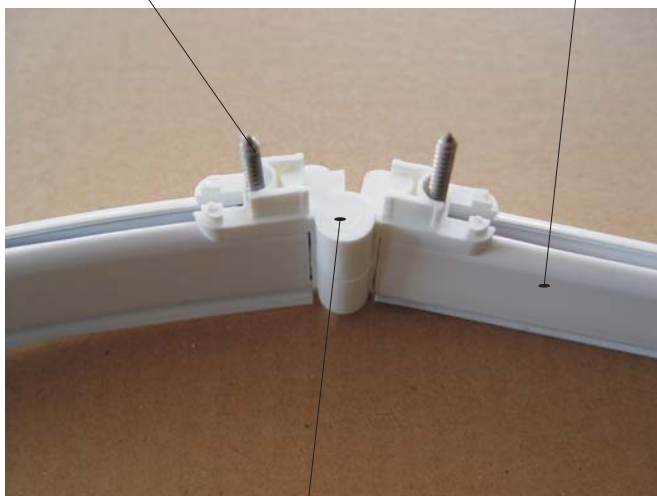

šroub samořez. 3,5 x 38
X97981035380

un. profil dveří
7566

závěs vanové stěny 11A, B - pár