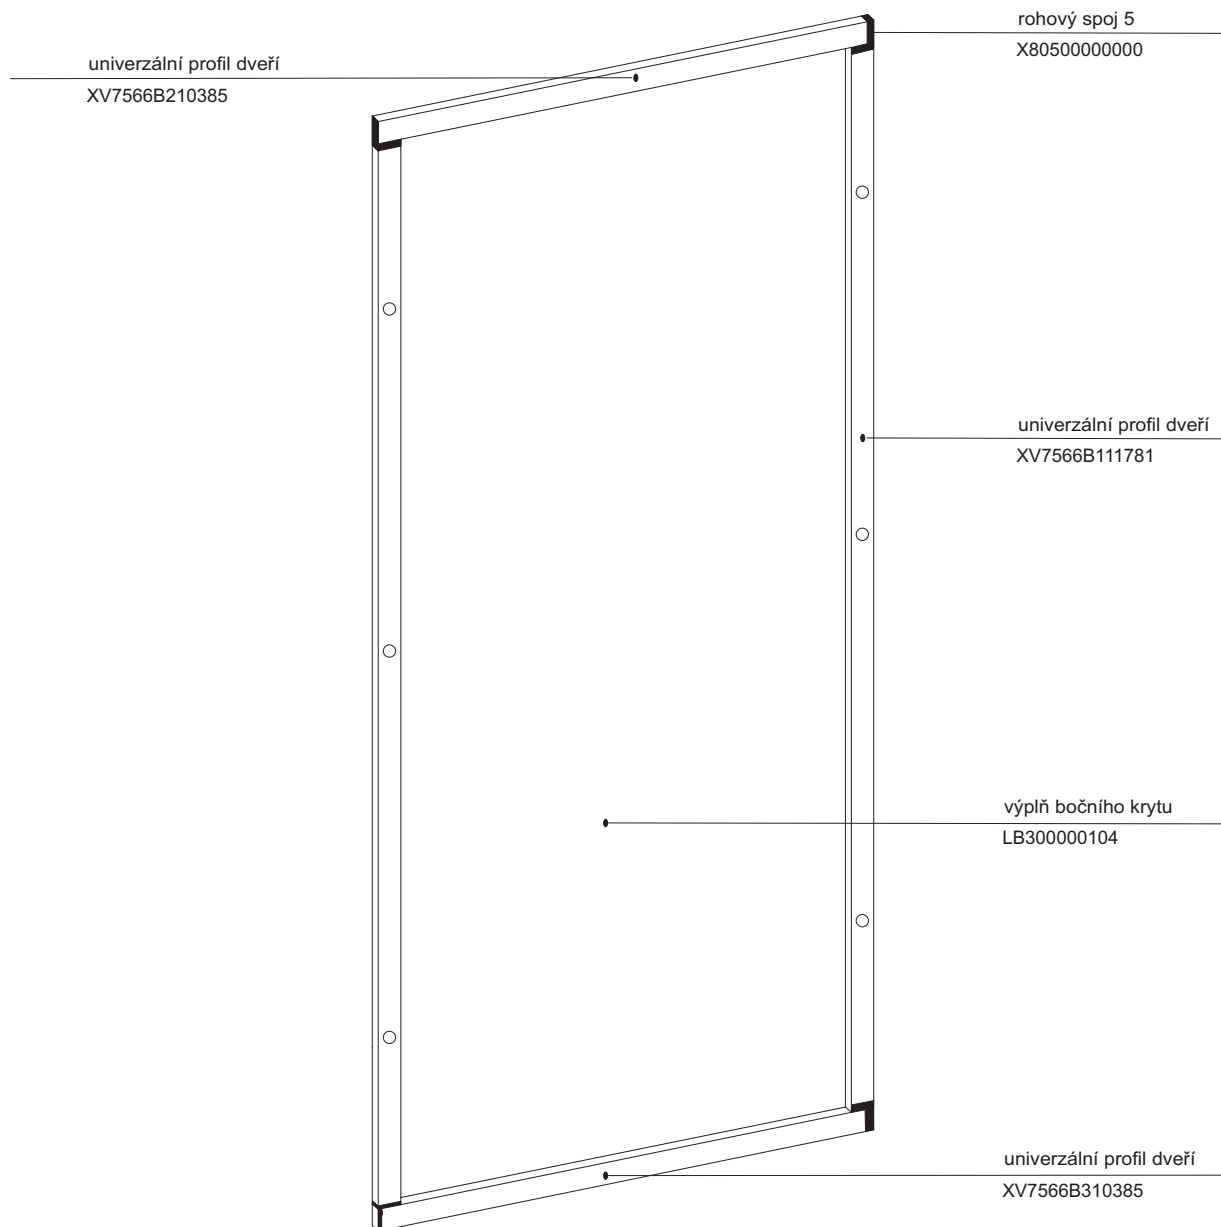

Sprchový box

ASBRV 2 - 80

ASBRV 2 - 90

HM ASBRV 2 - 90

platí pro výrobky zhotovené od května 2005

1a. Rohový plastový díl 80,90	1 ks
2a. Zadní pevná stěna pravá 80, 90	1 ks
b. Zadní pevná stěna levá 80, 90	1 ks
3a. Rohový vstupní díl ASRV2 80,90	2 ks
Samostatný výrobek	
4. Sprchová vanička ANGELA 80, 90	1 ks
5. Sprchový sifon Ø 90	1 ks

1a - rohový plastový díl 80,90 * HM 90

2a, 2b zadní díl - pevná stěna P (L) 80, 90

3a

ASRV 2 - 80 - 90

platí pro boxy zhotovené od května 2005

Boční kryt boxu

pro výrobky vyrobené do dubna 2005

Boční kryt boxu ASB - výšky 1880 mm