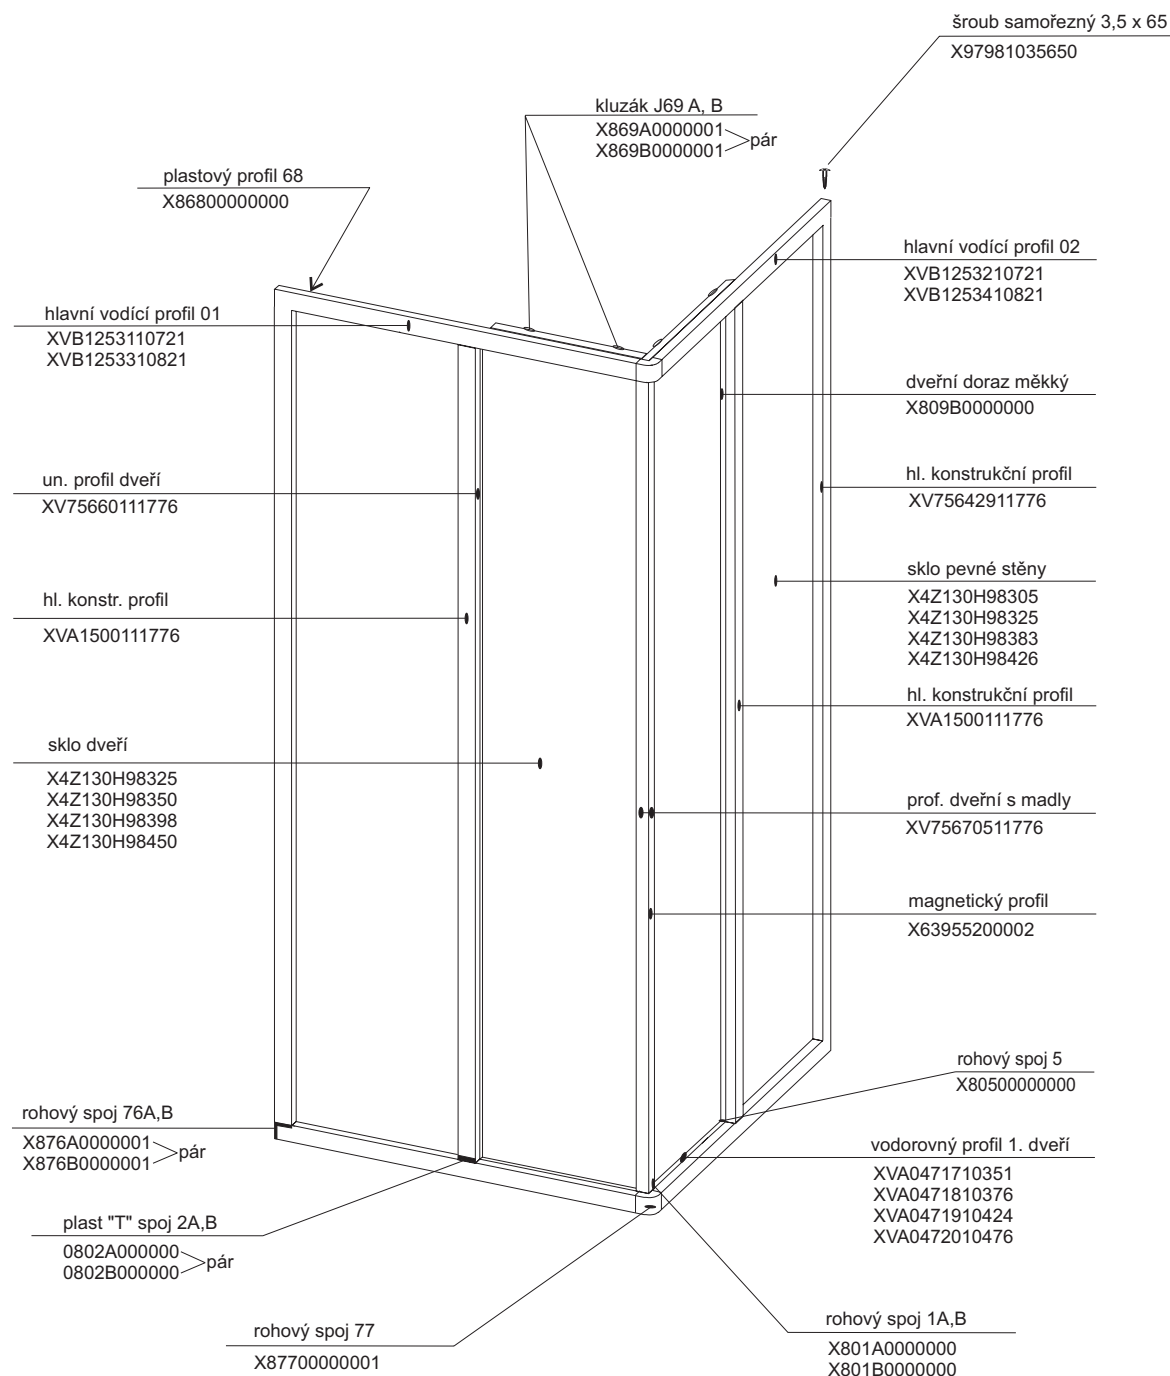

Sprchový box

ASBRV 2 - 80

ASBRV 2 - 90

HM ASBRV 2 - 90

platí pro výrobky zhotovené od května 2005

1a. Rohový plastový díl 80,90	1 ks
2a. Zadní pevná stěna pravá 80, 90	1 ks
b. Zadní pevná stěna levá 80, 90	1 ks
3a. Rohový vstupní díl ASRV2 80,90	2 ks
Samostatný výrobek	
4. Sprchová vanička ANGELA 80, 90	1 ks
5. Sprchový sifon Ø 90	1 ks

1a - rohový plastový díl 80,90 * HM 90

2a, 2b zadní díl - pevná stěna P (L) 80, 90

3a

ASRV 2 - 80 - 90

platí pro boxy zhotovené od května 2005

Boční kryt boxu

pro výrobky vyrobené do dubna 2005

Boční kryt boxu ASB - výšky 1880 mm