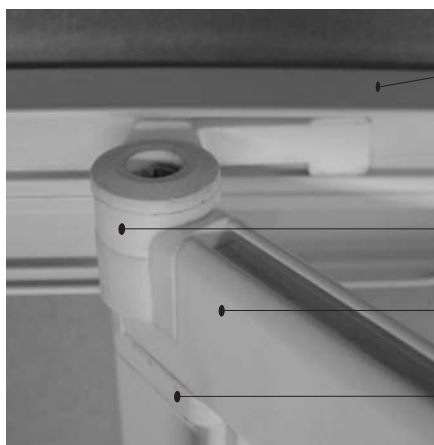

Závěs otočný

hlavní vod. profil 7563

závěs jednostranný

univ. profil dveří 7566

plast - rohový spoj 17

X81700000000