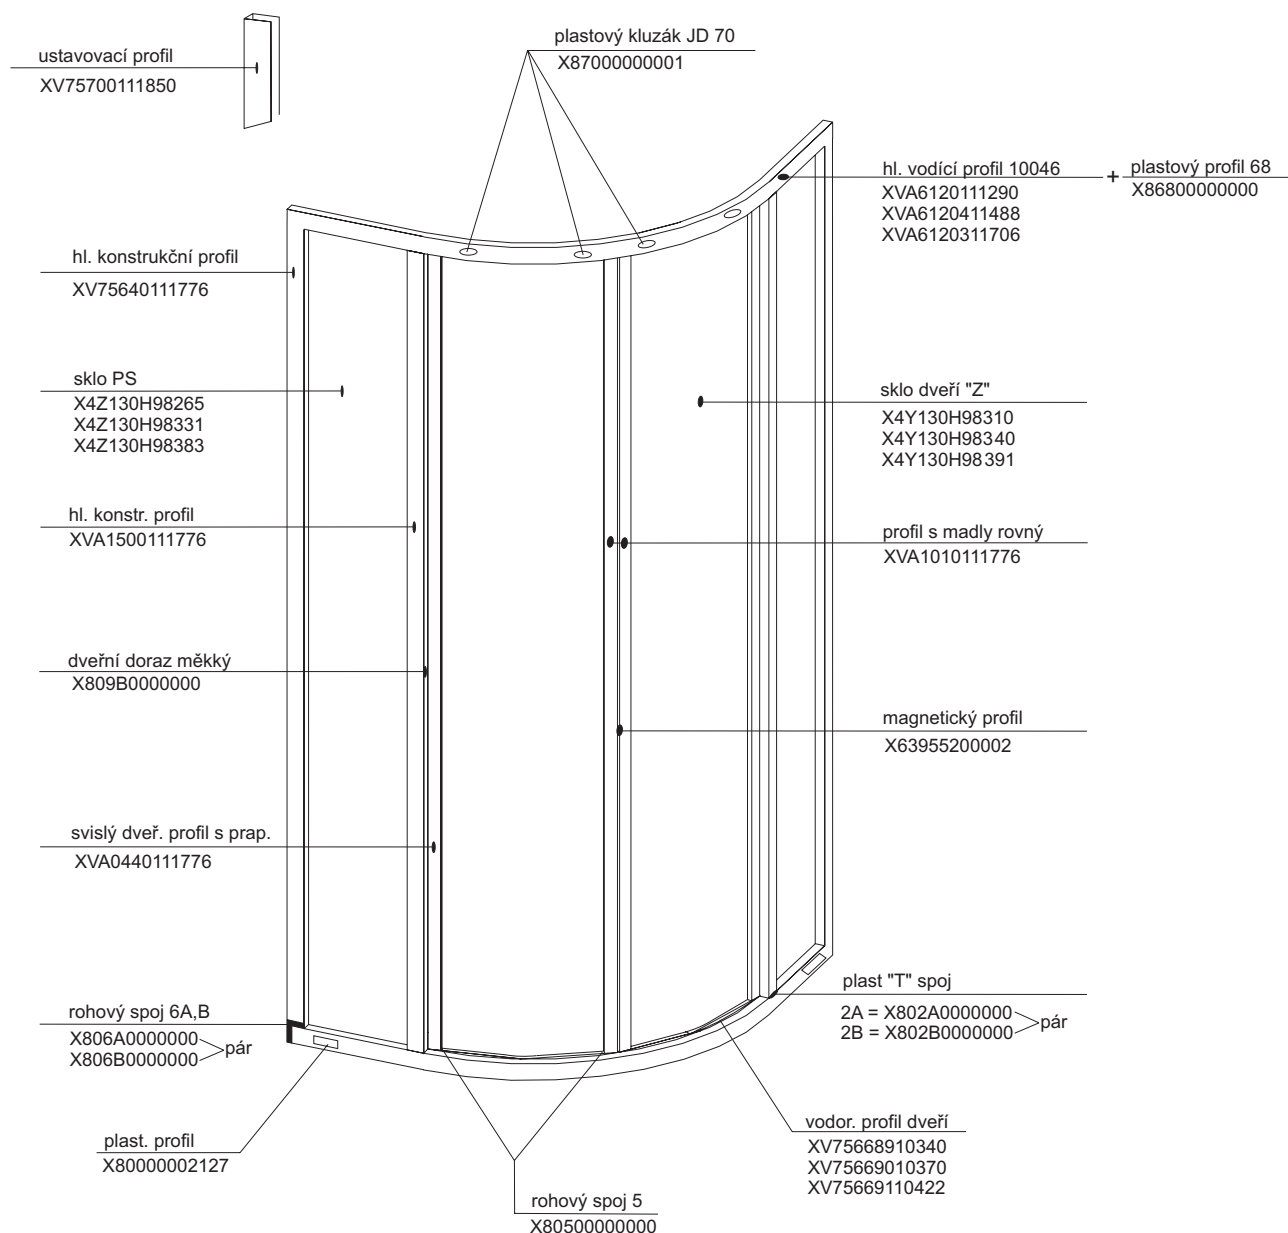

SKCP 4 - 80 - 90 - 100

pro výrobky od 1. července 2003