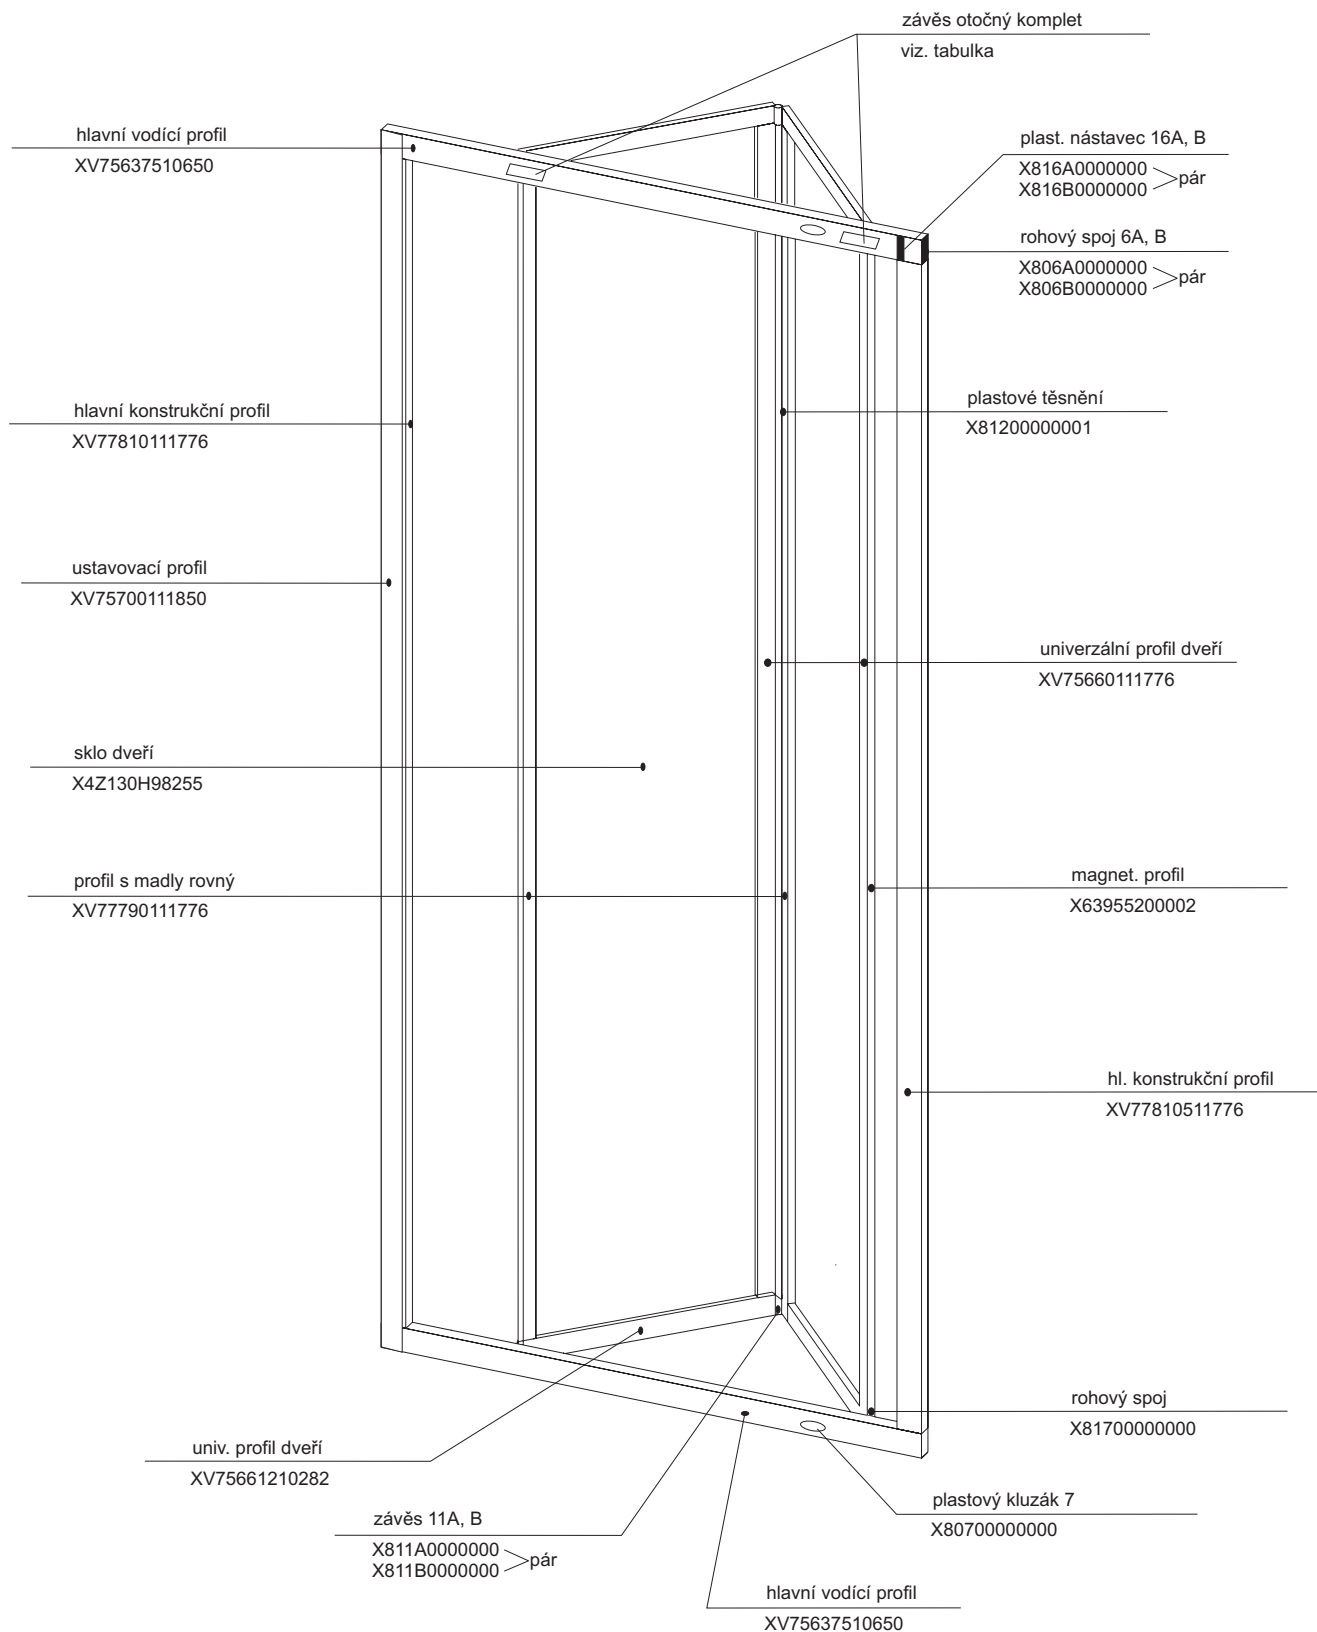

SDZ 2 - 70

závěs pro skleněnou výplň

Plast. tělo závěsu 15A	1 ks	X815A0000000
Plast. čep závěsu 15C	1 ks	X815C0000000
Kluzák oboustranný 15F	1 ks	X815F0000000
Šroub M4 x 16	1 ks	X90085040160
Matice M4	1 ks	X93000040025

závěs pro plastovou výplň

Plast. tělo závěsu 15A	1 ks	X815A0000000
Plast. čep závěsu 15C	1 ks	X815C0000000
Kluzák oboustranný 15D	1 ks	X815D0000000
Šroub M4 x 16	1 ks	X90085040160
Matice M4	1 ks	X93000040025