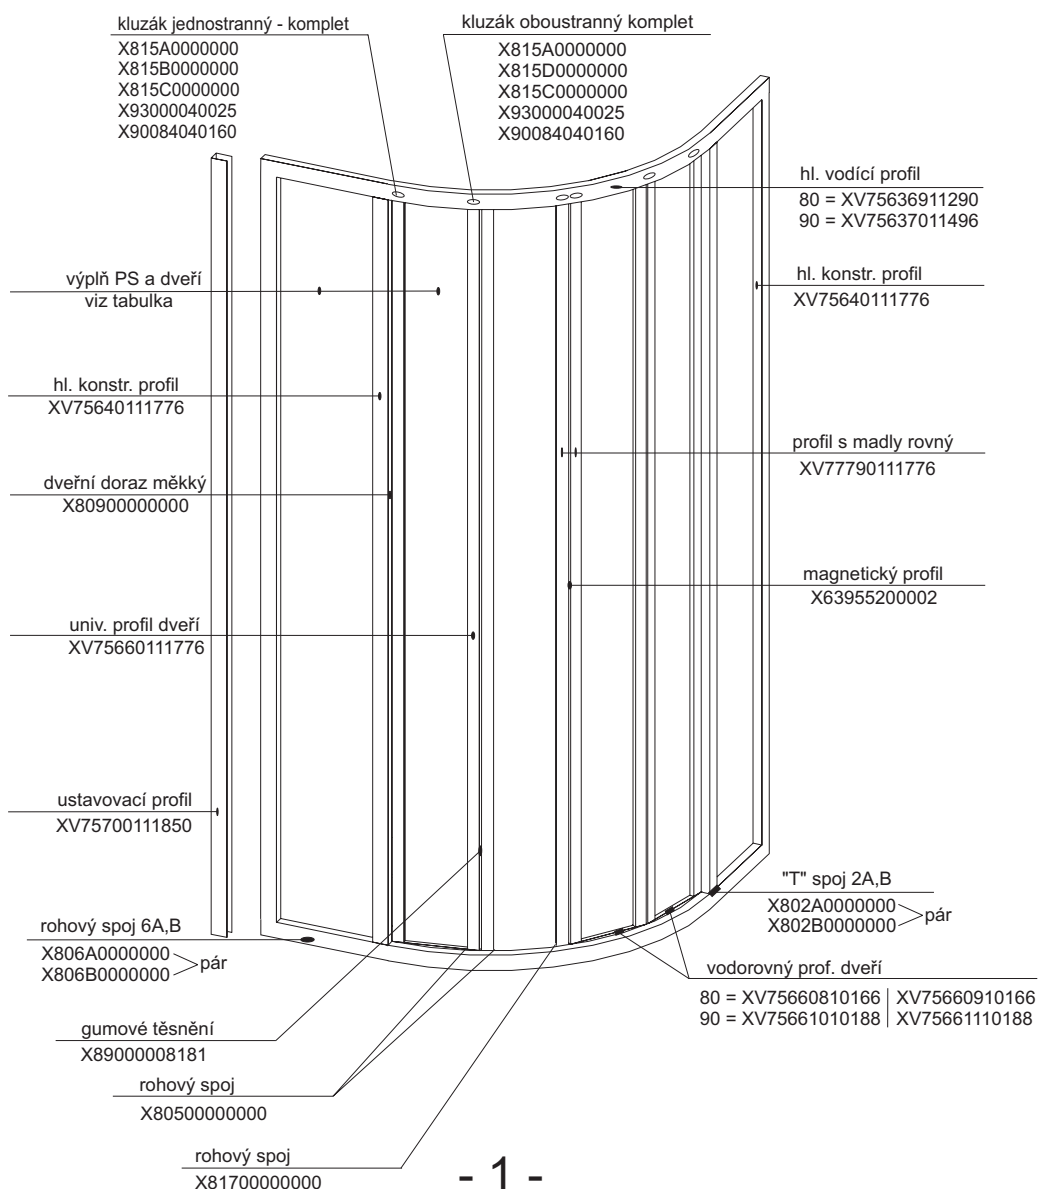

SKKP 6 - s dvoudrážkovým hl. vodícím profilem

pro výroby do 31. prosince 2000

Výplň	Typ - rozměr v mm (pevná stěna/dveře)		
		SKKP6 - 80 1798 x 265 1798 x 140	SKKP6 - 90 1798 x 325 1798 x 162
Pearl	X41125H98265	X41125H98325	
	X41125H98140	X41125H98162	
Transparent	X4Z130H98265	X4Z130H98325	
	X4Z130H98140	X4Z130H98162	
Grape	X4G130H98265	X4G130H98325	
	X4G130H98140	X4G130H98162	
Strip	X4ZP30H98265	X4ZP30H98325	
	X4ZP30H98140	X4ZP30H98162	
Smoke	X4Z430H98265	X4Z430H98325	
	X4Z430H98140	X4Z430H98162	

Výrobek	Měr. jednotka	SIČ
plastový profil zasklívací tvrdý 8	v metrech	X80800000000
šroub samořezný 3,5 x 6,5	sto	X97981035065
šroub samořezný 3,5 x 13	sto	X97981035130
šroub samořezný 3,5 x 38	sto	X97981035380