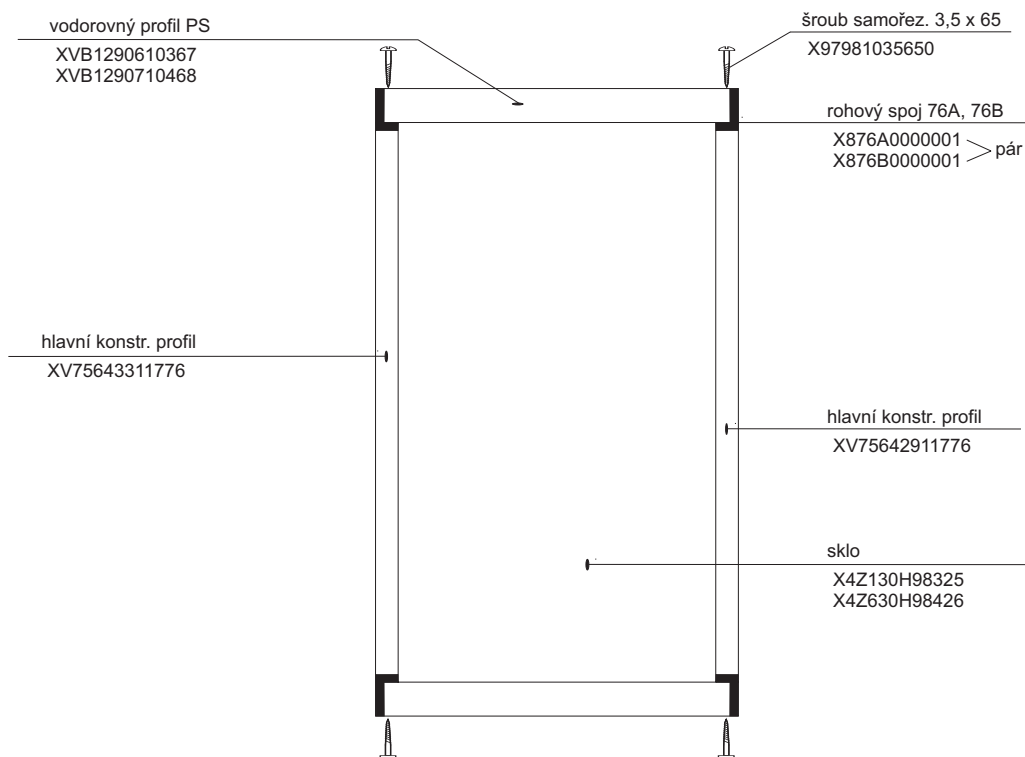

Sprchový box

ASBRV 2 - 80

ASBRV 2 - 90

HM ASBRV 2 - 90

platí pro výrobky zhotovené od května 2005

1a. Rohový plastový díl 80,90	1 ks
2a. Zadní pevná stěna pravá 80, 90	1 ks
b. Zadní pevná stěna levá 80, 90	1 ks
3a. Rohový vstupní díl ASRV2 80,90	2 ks
Samostatný výrobek	
4. Sprchová vanička ANGELA 80, 90	1 ks
5. Sprchový sifon Ø 90	1 ks

1a - rohový plastový díl 80,90 * HM 90

2a, 2b zadní díl - pevná stěna P (L) 80, 90

3a

ASRV 2 - 80 - 90

platí pro boxy zhotovené od května 2005

Boční kryt boxu

pro výrobky vyrobené do dubna 2005

Boční kryt boxu ASB - výšky 1880 mm