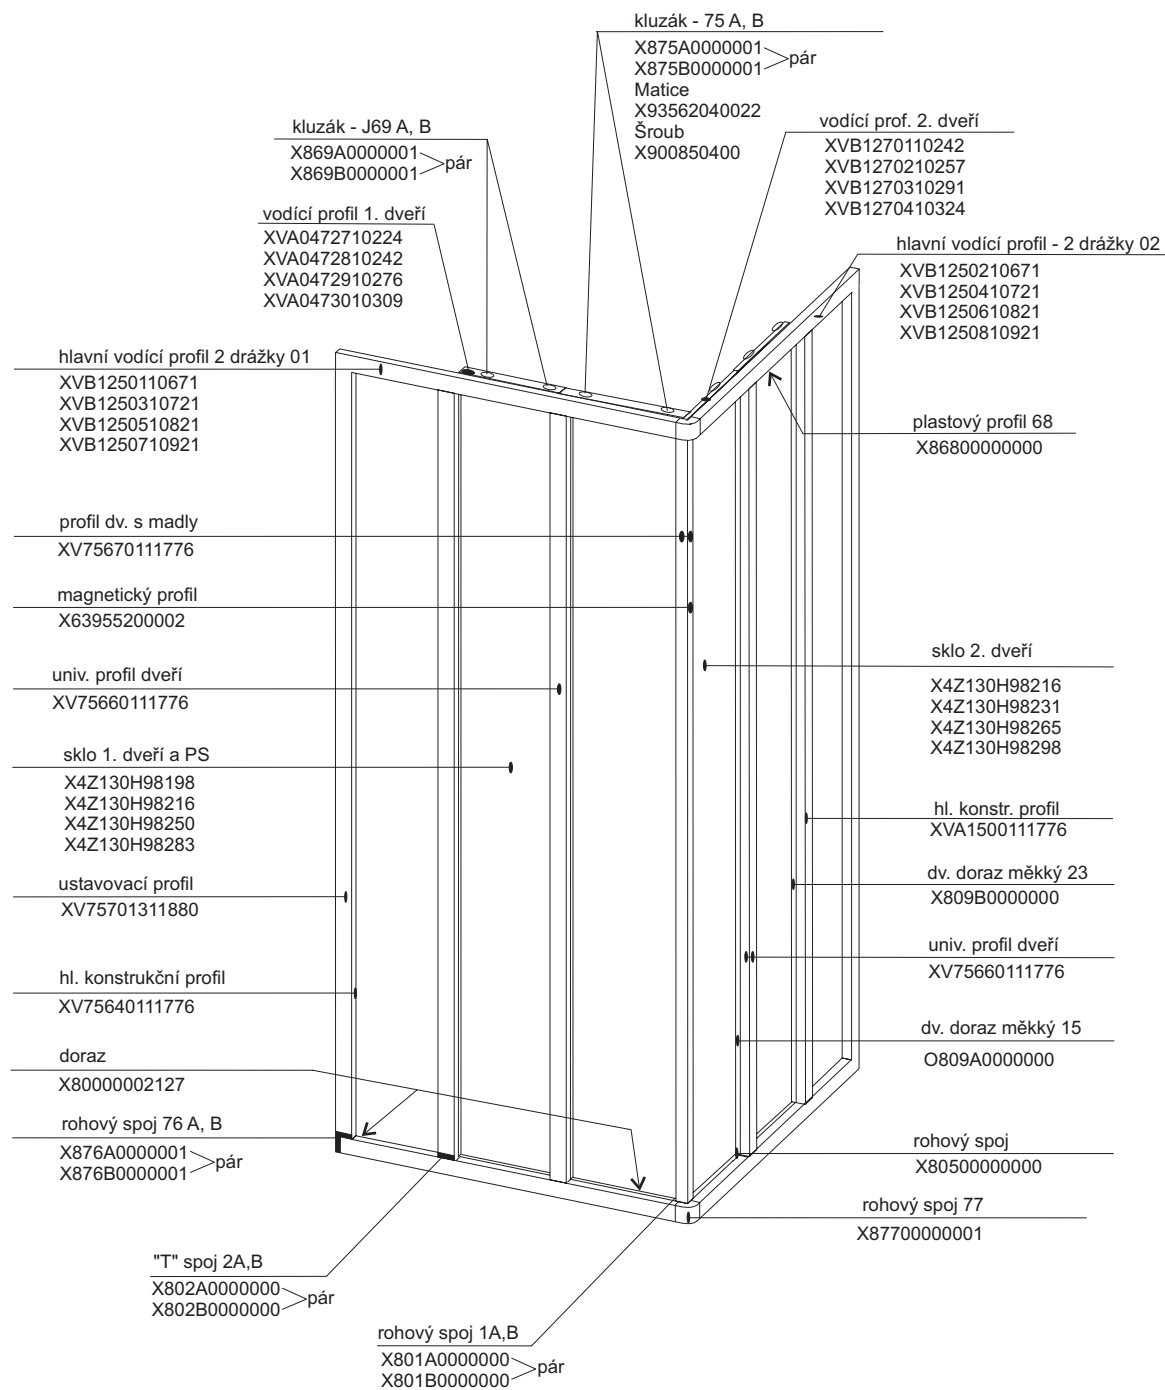

ASRV3 - 75

- 80

- 90

- 100

pro výroby od 01/2005 se systémem antiblock
(s plastovým profilem 68 a kluzáky J69 a 75)