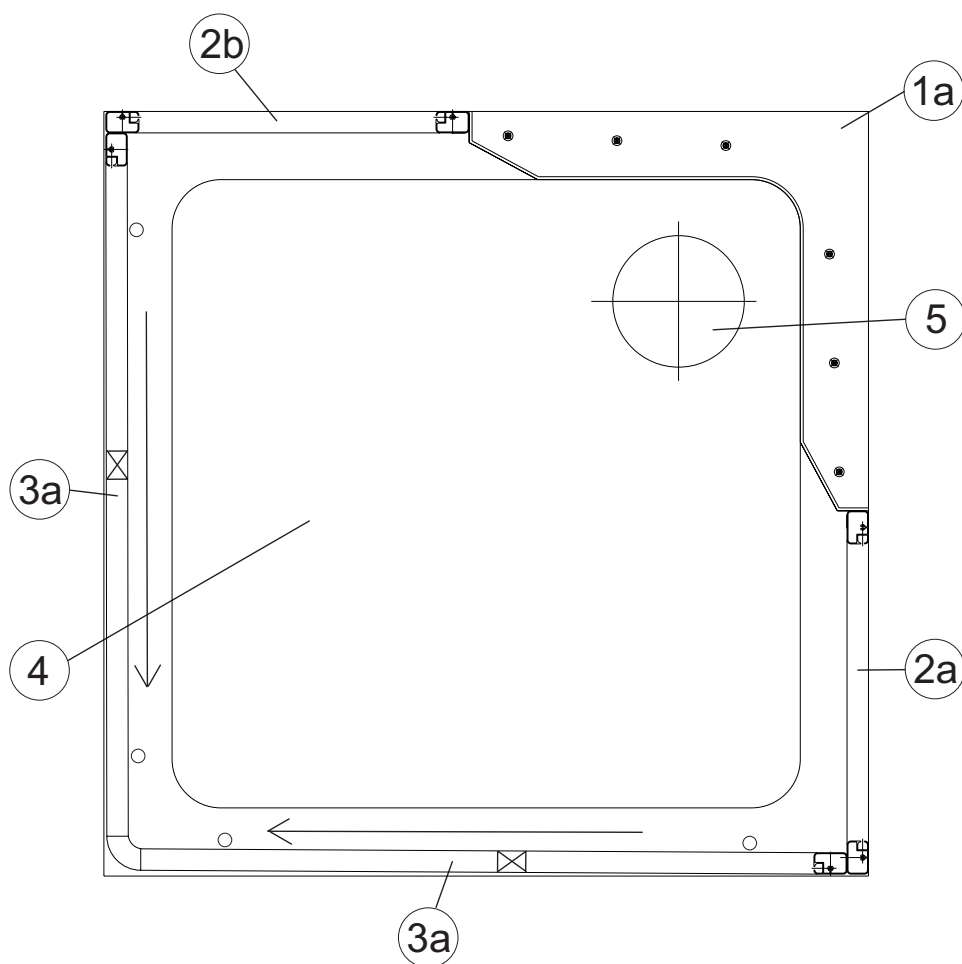

Sprchový box

ASBRV 2 - 80

ASBRV 2 - 90

HM ASBRV 2 - 90

platí pro výrobky zhotovené od května 2005

1a. Rohový plastový díl 80,90	1 ks
2a. Zadní pevná stěna pravá 80, 90	1 ks
b. Zadní pevná stěna levá 80, 90	1 ks
3a. Rohový vstupní díl ASRV2 80,90	2 ks
Samostatný výrobek	
4. Sprchová vanička ANGELA 80, 90	1 ks
5. Sprchový sifon Ø 90	1 ks