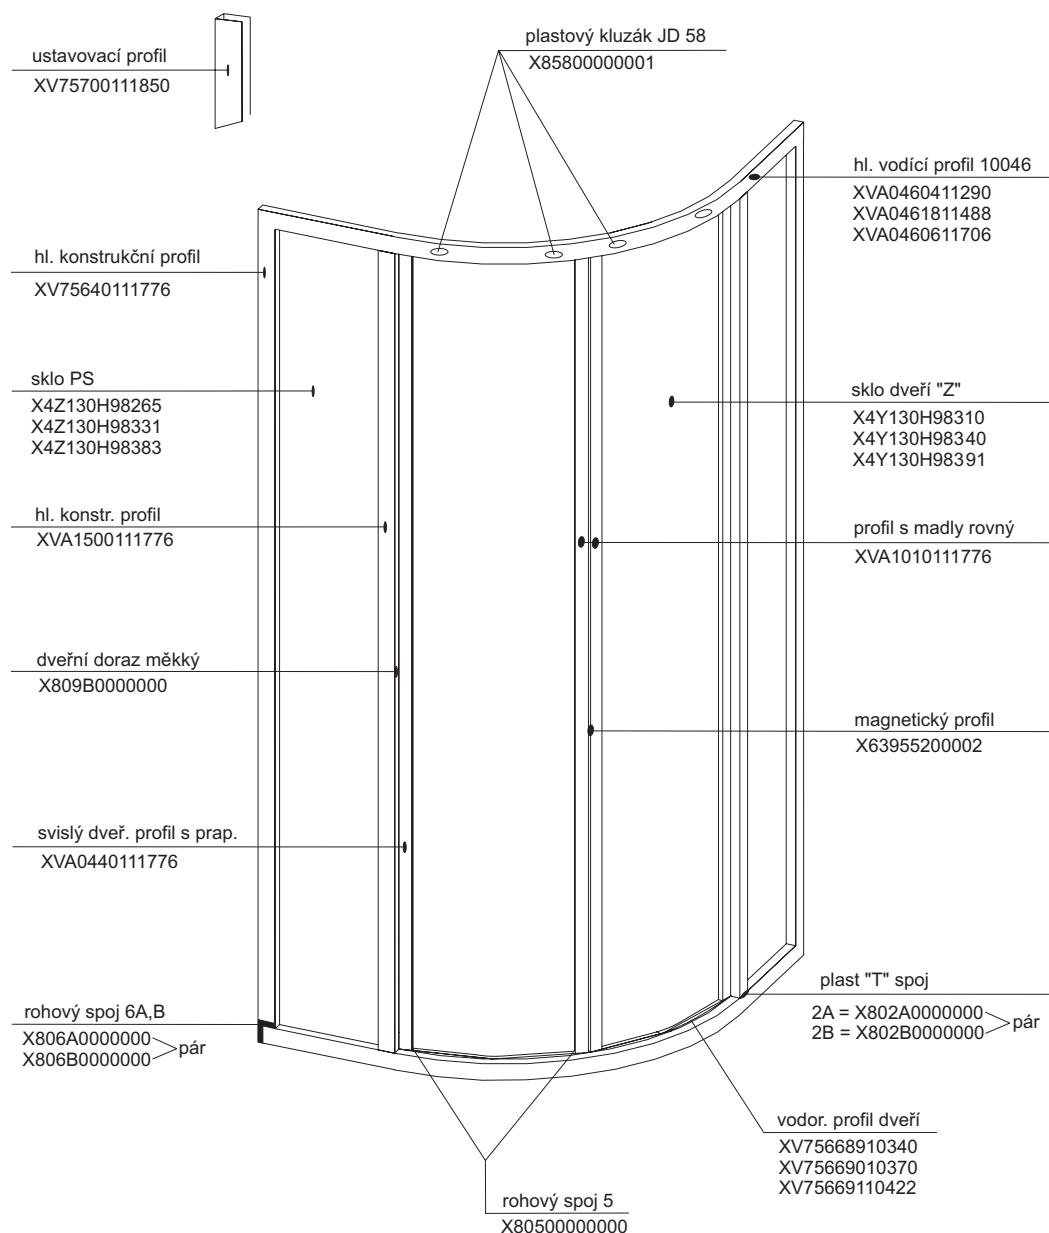

SKCP 4 - 80 - 90 - 100

pro výrobky do 30. června 2003