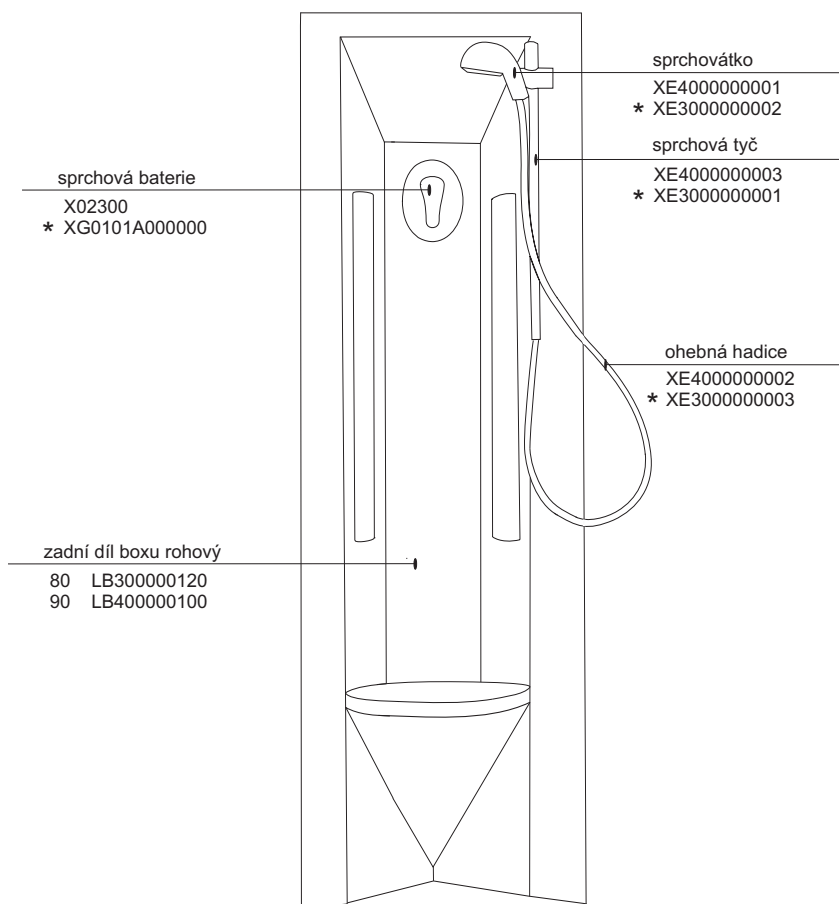

1a - rohový plastový díl 80,90 * HM 90