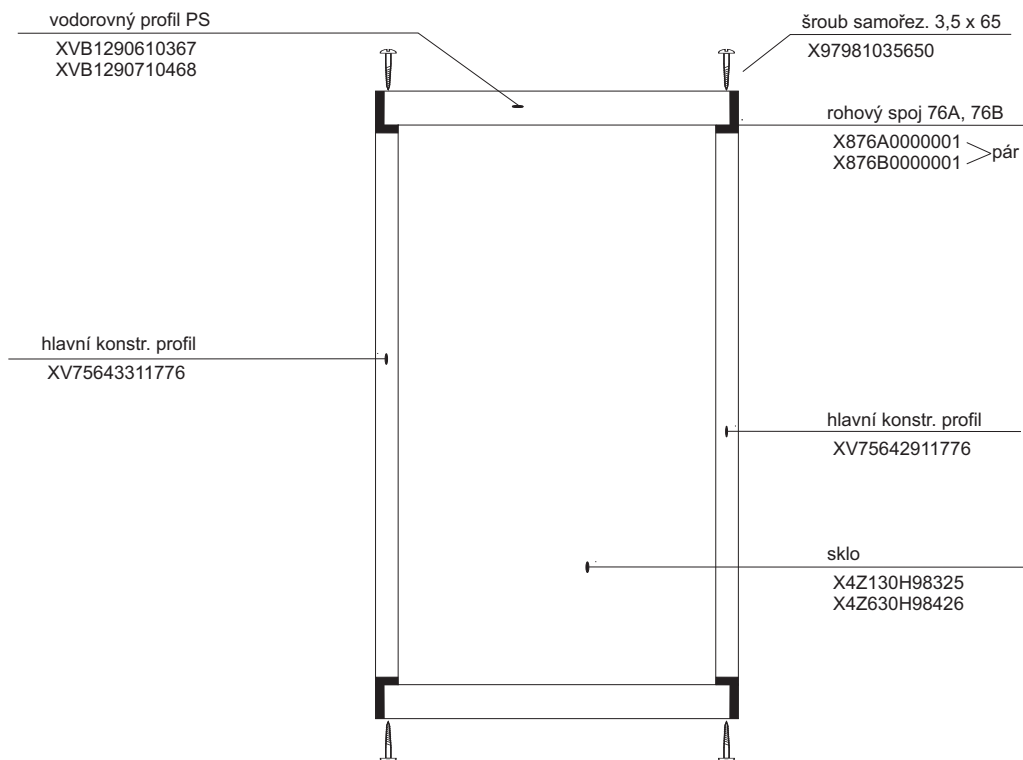

2a, 2b zadní díl - pevná stěna P (L) 80, 90