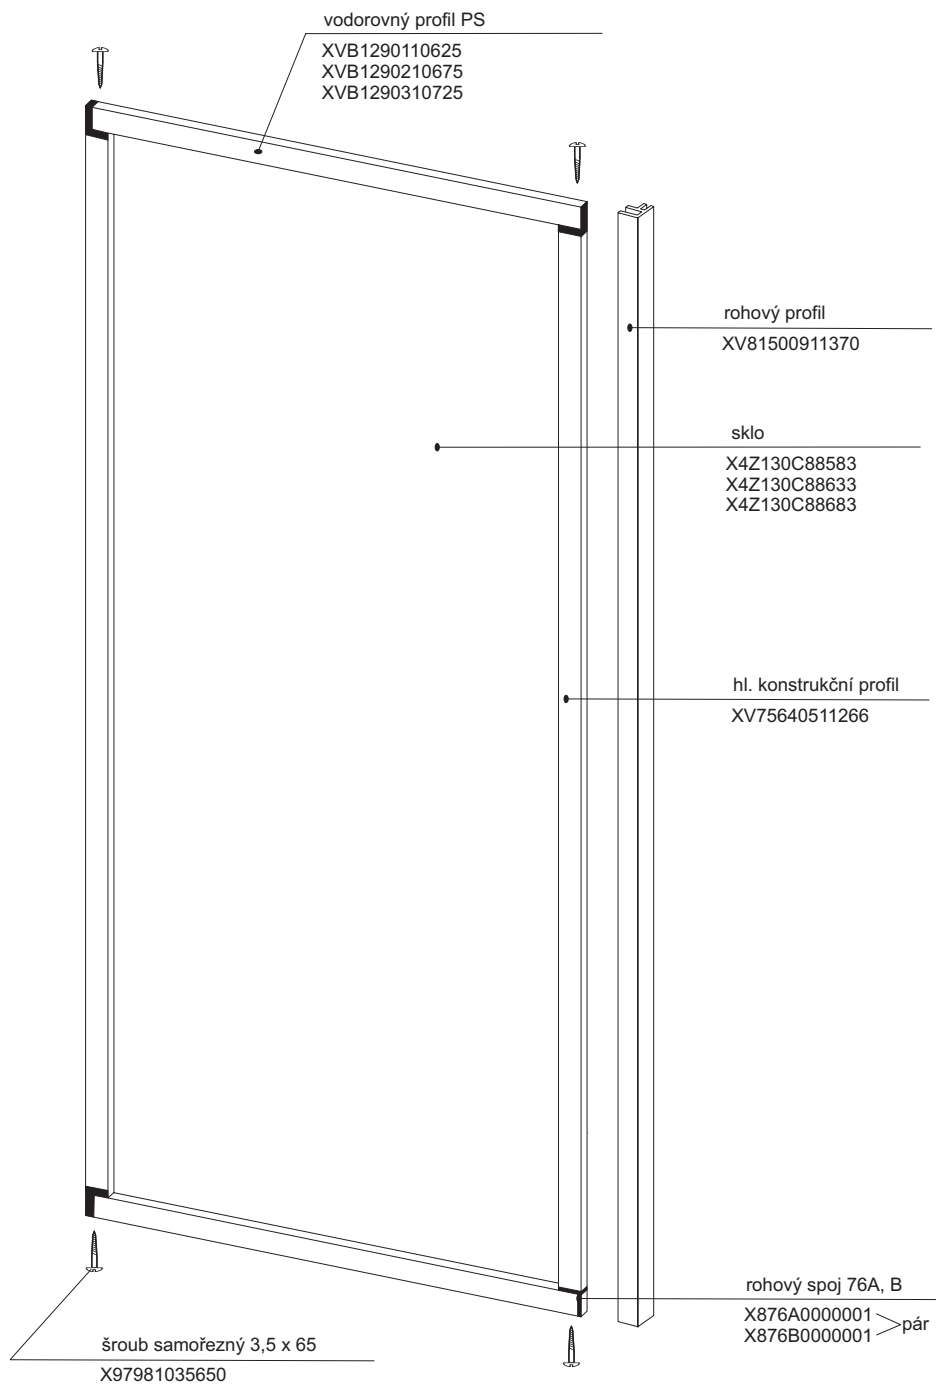

APSV - 70 - 75 - 80

pro výrobky od roku 2005