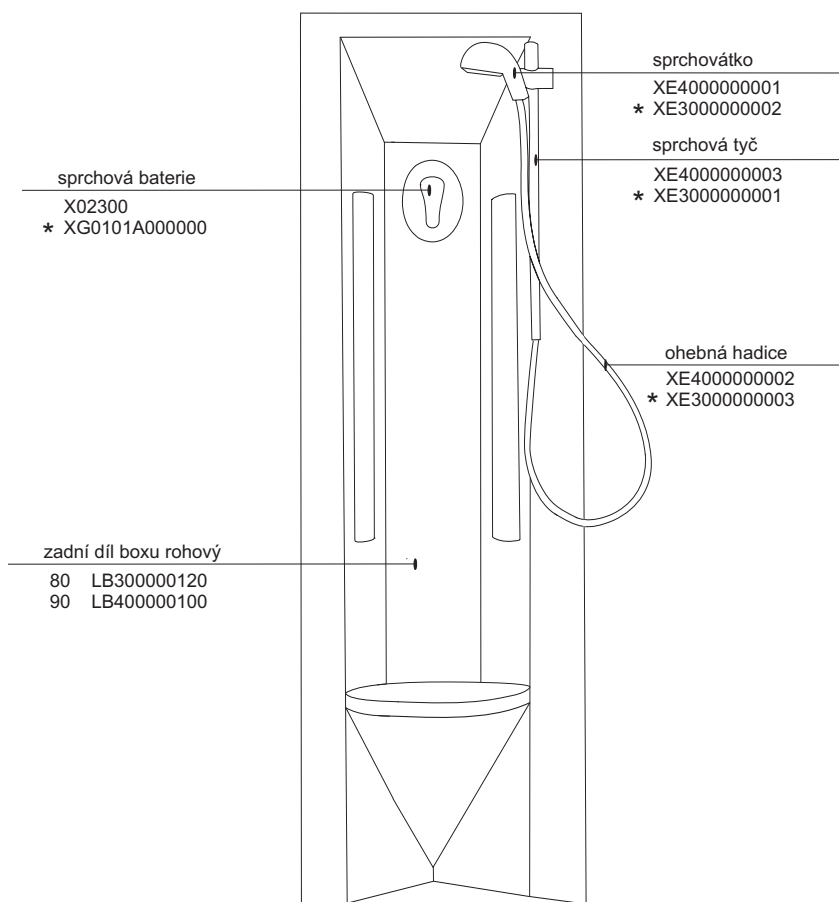

Sprchový box

ASBRV 2 - 80

ASBRV 2 - 90

HM ASBRV 2 - 90

platí pro výrobky zhotovené od května 2005

1a. Rohový plastový díl 80,90	1 ks
2a. Zadní pevná stěna pravá 80, 90	1 ks
b. Zadní pevná stěna levá 80, 90	1 ks
3a. Rohový vstupní díl ASRV2 80,90	2 ks
Samostatný výrobek	
4. Sprchová vanička ANGELA 80, 90	1 ks
5. Sprchový sifon Ø 90	1 ks

1a - rohový plastový díl 80,90 * HM 90

2a, 2b zadní díl - pevná stěna P (L) 80, 90

3a

ASRV 2 - 80 - 90

platí pro boxy zhotovené od května 2005

Boční kryt boxu

pro výrobky vyrobené do dubna 2005

Boční kryt boxu ASB - výšky 1880 mm