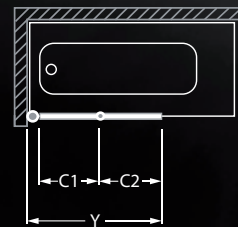

CH2 / CH3

vanová zástěna sklápěcí

CH2 - 2 dílná / CH3 - 3 dílná

TYP	Objednací číslo	šířka (y)	výška (b)	šířka (c)	PROFIL	SKLO	způsob dodání	CENA bez DPH
CH2/1000	329-1000000-04-01	1000	1350	c1=480 c2=480	bílá	bark	S	2 513 Kč
CH3/1220	329-1220000-04-01	1220	1350	c1=393 c2=393 c3=393	bílá	bark	S	3 353 Kč

Atypické provedení:

TYP	šířka	výška	PROFIL	SKLO	způsob dodání	CENA bez DPH
CH2	do 1 200mm	do 1 600mm	bílá	bark	Z	3 267 Kč
CH3	do 1 400mm	do 1600mm	bílá	bark	Z	4 359 Kč

CH2

CH3