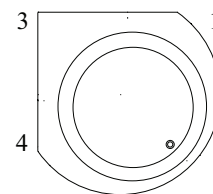

LuXXus
Skupina Squaro
(Rohová 1450x1450)

Včetně noh (samolepicí).
 Prodloužený odpad a přeпад nutný.
 V případě masážního systému je vestavná výška s panelem 610 mm, měřeno od podlahy k dolní hraně okraje vany.

Objednací číslo	Název a provedení	Rozměry d x š	Rozměry dna d x š	Obsah (l) vč. 1 osoby	Váha kg	Barvy	
						Lesk	Mat
BQ145LUX3V	LuXXus	1450x1450	1240x830	465	94	102.660,-	-
BQ145LUX3LHV	LuXXus s panelem (dýha z teakového dřeva)				125	205.290,-	-
BQ145LUX3LUV	LuXXus s panelem (hliníková optika)					180.330,-	-
BQ145LUX3LSV	LuXXus s panelem (vápencová optika)					205.290,-	-