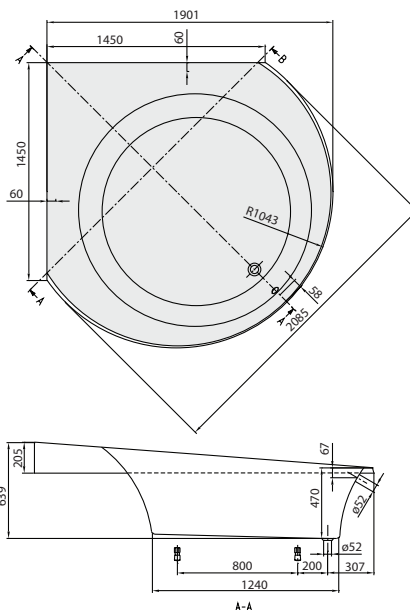

LuXXus
Skupina Squaro
(Rohová 1450x1450)

Včetně noh (samolepicí).
 Prodloužený odpad a přeпад nutný.
 V případě masážního systému je vestavná výška s panelem 610 mm, měřeno od podlahy k dolní hraně okraje vany.

Whisper & Ultimate Fitness
Umístění technických částí 1
 Přístup přes: 1 - 4
 Spínací skříňka: 1
 Ovládání na okraji vany: 1
 Přijímač: 4
 Multibox otevřený: 1 - 4
Umístění technických částí 2
 Přístup přes: 1 - 4
 Spínací skříňka: 4
 Ovládání na okraji vany: 4
 Přijímač: 1

Objednací číslo	Název a provedení	Rozměry d x š	Rozměry dna d x š	Obsah (l) vč. 1 osoby	Váha kg	Barvy	
						Lesk	Mat
BQ145LUX3V	LuXXus	1450x1450	1240x830	465	94	102.660,-	-
BQ145LUX3LHV	LuXXus s panelem (dýha z teakového dřeva)				125	205.290,-	-
BQ145LUX3LUV	LuXXus s panelem (hliníková optika)					180.330,-	-
BQ145LUX3LSV	LuXXus s panelem (vápencová optika)					205.290,-	-