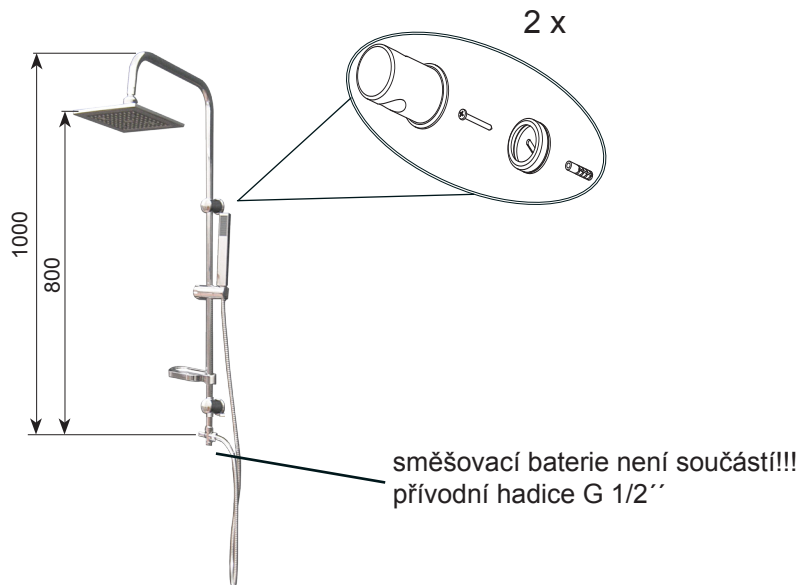

STAVEBNÍ PŘIPRAVENOST + POPIS

STAVEBNÁ PRIPRAVENOSŤ + POPIS

FLORIDA