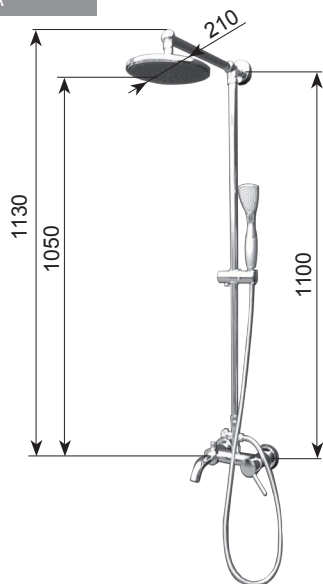

STAVEBNÍ PŘIPRAVENOST + POPIS

STAVEBNÁ PRIPRAVENOSŤ + POPIS

ATLANTA

instalace na stěnu
inštalácia na stenu