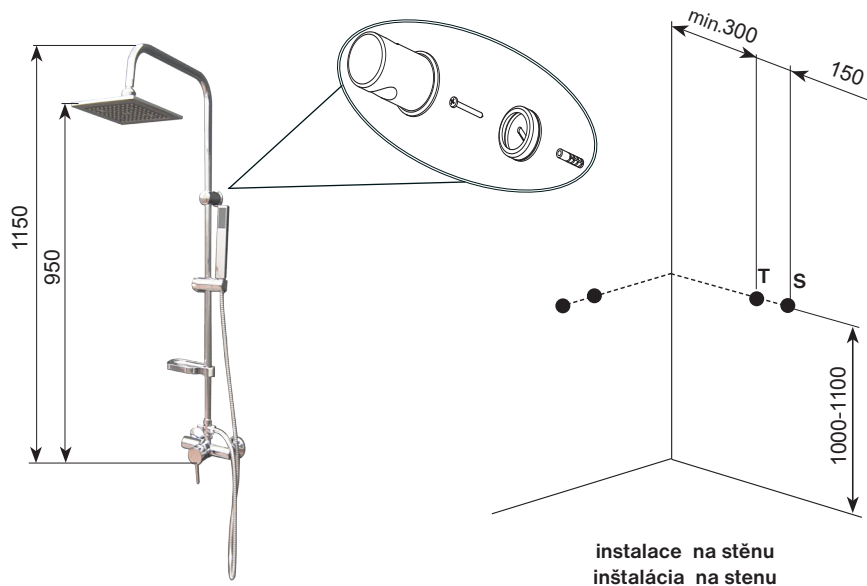

FLORIDA COMBI