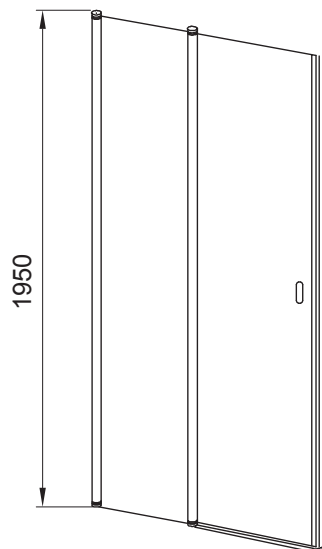

TYP	ROZMĚRY (mm) - P
CPS - 80	780 - 800 x 1950
CPS - 90	880 - 900 x 1950
CPS - 100	980 - 1000 x 1950

TYP	ROZMĚRY (mm)	Rozměr S (mm)
CRV2 - 80	780 - 800 x 1950	295
CRV2 - 90	880 - 900 x 1950	395
CRV2 - 100	980 - 1000 x 1950	495
CRV2 - 110	1080 - 1100 x 1950	495
CRV2 - 120	1180 - 1200 x 1950	595