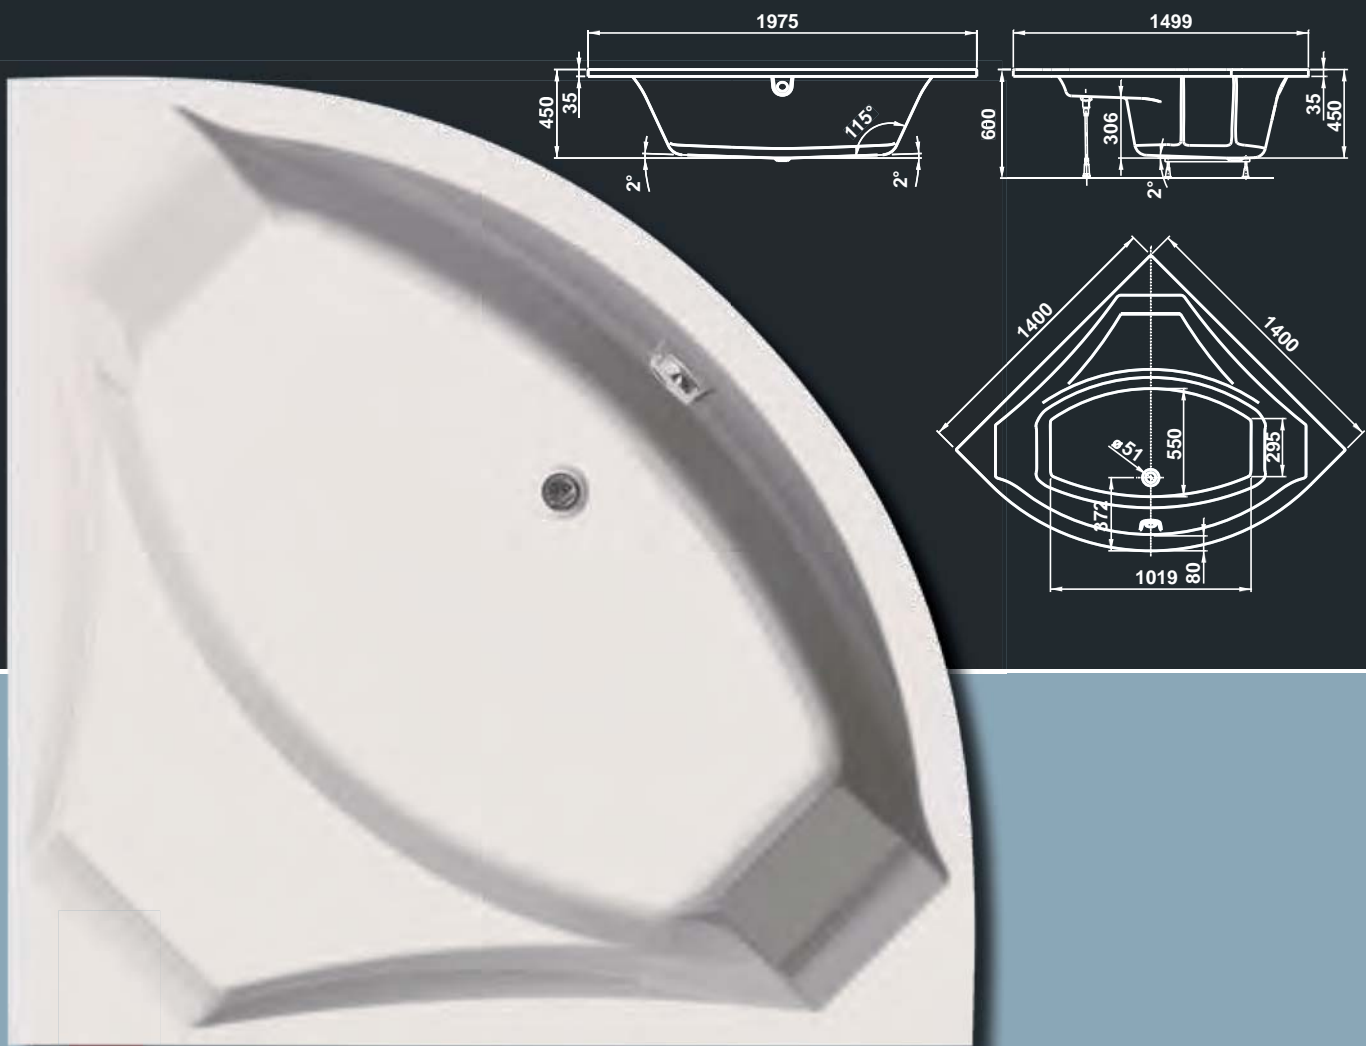

VERONELA ROHOVÁ

u
n
e
w
l
i
n
e

NOVINKA!

TECHNICKÉ ÚDAJE

ROZMĚR	OBJEM	OBJ. KÓD	DOP. CENA S DPH
1400 x 1400 x 450	246 l	VPBA140VEA3X-01/NO	11 940,- Kč

Ceny jsou včetně nožiček