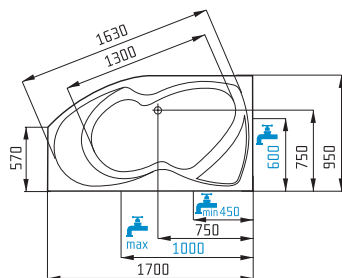

VANA FONTÁNA

PŘÍSLUŠENSTVÍ

madlo k vaně	✓
podhlavník k vaně	✓
vanová zástěna	✓
akrylátový panel k vaně	✓
samonosný pozinkovaný rám	✓
mechanický odtokový komplet	✓

příslušenství na straně 5

TECHNICKÉ ÚDAJE

vnější rozměr	1700 x 950
provedení	asymetrická levá i pravá
hloubka vany	450 mm
objem vany po přepad	265 L
průměrná spotřeba vody	205 L
výška vany při obezdění	580-620 mm
výška vany s krycím panelem	610 mm
umístění nástěnné baterie	dle výkresu
umístění stojánkové baterie	nutná konzultace