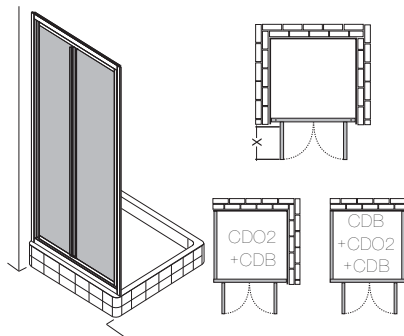

## CDO2

sprchové dveře dvoukřídlé

Typ	Instalační rozměry	Vstupní otvor	Výška	Rozměry vaničky
CDO2/750	700-760	470	1836	750×750
CDO2/800	760-820	530	1836	800×800
CDO2/850	820-880	590	1836	850×850
CDO2/900	880-940	650	1836	900×900
CDO2/950	940-1000	710	1836	950×950