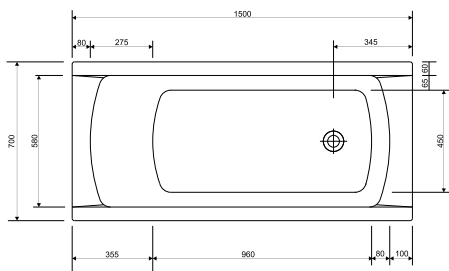

Wymiary: 150 × 70 cm

Dostępna również z panelem czołowym 150 (s401-067)
i panelem bocznym (s401-071)

	Głębokość [cm]	Wysokość panelu [cm]	Objętość do przelewu [l]	Waga [kg]	Ilość sztuk na paletcie	Waga palety [kg]
Wanna	43		170	17,2	18	324,6
Panel czołowy		58		3,75	15	73,25
Panel boczny		58		1,8	25	57

S301-121

Wanna prostokątna KORAT 160

Wymiary: 160 × 70 cm

Dostępna również z panelem czołowym 160 (s401-068)
i panelem bocznym (s401-071)

	Głębokość [cm]	Wysokość panelu [cm]	Objętość do przelewu [l]	Waga [kg]	Ilość sztuk na paletcie	Waga palety [kg]
Wanna	43		185	18,2	18	342,6
Panel czołowy		58		4,15	15	79,25
Panel boczny		58		1,8	25	57

S301-122

Wanna prostokątna KORAT 170

Wymiary: 170 × 70 cm

Dostępna również z panelem czołowym 170 (S401-069)
i panelem bocznym (S401-071)

	Głębokość [cm]	Wysokość panelu [cm]	Objętość do przelewu [l]	Waga [kg]	Ilość sztuk na paletcie	Waga palety [kg]
Wanna	43		215	19,2	18	360,6
Panel czołowy		58		4,35	15	79,25
Panel boczny		58		1,8	25	57