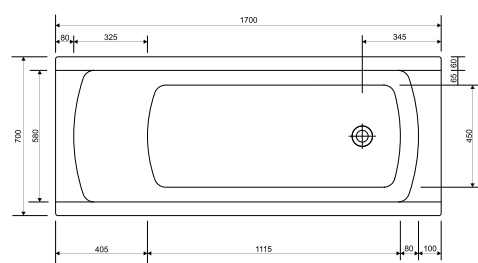

Wymiary: 150 × 70 cm

Dostępna również z panelem czołowym 150 (s401-067)
i panelem bocznym (s401-071)

	Głębokość [cm]	Wysokość panelu [cm]	Objętość do przelewu [l]	Waga [kg]	Ilość sztuk na paletcie	Waga palety [kg]
Wanna	43		170	17,2	18	324,6
Panel czołowy		58		3,75	15	73,25
Panel boczny		58		1,8	25	57

S301-121

Wanna prostokątna KORAT 160

Wymiary: 160 × 70 cm

Dostępna również z panelem czołowym 160 (s401-068)
i panelem bocznym (s401-071)

	Głębokość [cm]	Wysokość panelu [cm]	Objętość do przelewu [l]	Waga [kg]	Ilość sztuk na paletcie	Waga palety [kg]
Wanna	43		185	18,2	18	342,6
Panel czołowy		58		4,15	15	79,25
Panel boczny		58		1,8	25	57

S301-122

Wanna prostokątna KORAT 170

Wymiary: 170 × 70 cm

Dostępna również z panelem czołowym 170 (S401-069)
i panelem bocznym (S401-071)

	Głębokość [cm]	Wysokość panelu [cm]	Objętość do przelewu [l]	Waga [kg]	Ilość sztuk na paletcie	Waga palety [kg]
Wanna	43		215	19,2	18	360,6
Panel czołowy		58		4,35	15	79,25
Panel boczny		58		1,8	25	57