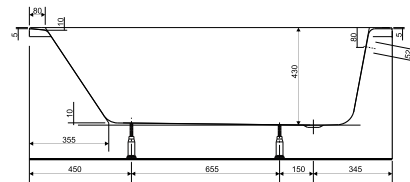

Wymiary: 150 × 70 cm

Dostępna również z panelem czołowym 150 (s401-067)
i panelem bocznym (s401-071)

	Głębokość [cm]	Wysokość panelu [cm]	Objętość do przelewu [l]	Waga [kg]	Ilość sztuk na paletcie	Waga palety [kg]
Wanna	43		170	17,2	18	324,6
Panel czołowy		58		3,75	15	73,25
Panel boczny		58		1,8	25	57

S301-121

Wanna prostokątna KORAT 160

Wymiary: 160 × 70 cm

Dostępna również z panelem czołowym 160 (s401-068)
i panelem bocznym (s401-071)

	Głębokość [cm]	Wysokość panelu [cm]	Objętość do przelewu [l]	Waga [kg]	Ilość sztuk na paletcie	Waga palety [kg]
Wanna	43		185	18,2	18	342,6
Panel czołowy		58		4,15	15	79,25
Panel boczny		58		1,8	25	57

S301-122

Wanna prostokątna KORAT 170

Wymiary: 170 × 70 cm

Dostępna również z panelem czołowym 170 (S401-069)
i panelem bocznym (S401-071)

	Głębokość [cm]	Wysokość panelu [cm]	Objętość do przelewu [l]	Waga [kg]	Ilość sztuk na paletcie	Waga palety [kg]
Wanna	43		215	19,2	18	360,6
Panel czołowy		58		4,35	15	79,25
Panel boczny		58		1,8	25	57