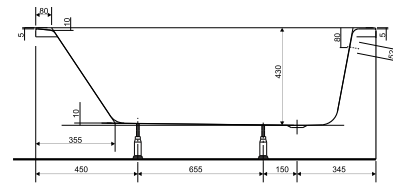

Wymiary: 150 × 70 cm

Dostępna również z panelem czołowym 150 (s401-067)
i panelem bocznym (s401-071)

	Głębokość [cm]	Wysokość panelu [cm]	Objętość do przelewu [l]	Waga [kg]	Ilość sztuk na paletcie	Waga palety [kg]
Wanna	43		170	17,2	18	324,6
Panel czołowy		58		3,75	15	73,25
Panel boczny		58		1,8	25	57

S301-121

Wanna prostokątna KORAT 160

Wymiary: 160 × 70 cm

Dostępna również z panelem czołowym 160 (s401-068)
i panelem bocznym (s401-071)

	Głębokość [cm]	Wysokość panelu [cm]	Objętość do przelewu [l]	Waga [kg]	Ilość sztuk na paletcie	Waga palety [kg]
Wanna	43		185	18,2	18	342,6
Panel czołowy		58		4,15	15	79,25
Panel boczny		58		1,8	25	57

S301-122

Wanna prostokątna KORAT 170

Wymiary: 170 × 70 cm

Dostępna również z panelem czołowym 170 (S401-069)
i panelem bocznym (S401-071)

	Głębokość [cm]	Wysokość panelu [cm]	Objętość do przelewu [l]	Waga [kg]	Ilość sztuk na paletcie	Waga palety [kg]
Wanna	43		215	19,2	18	360,6
Panel czołowy		58		4,35	15	79,25
Panel boczny		58		1,8	25	57