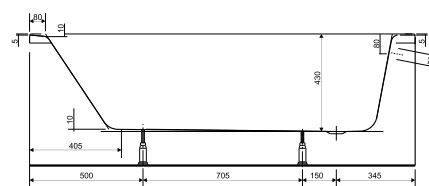

Wymiary: 150 × 70 cm

Dostępna również z panelem czołowym 150 (s401-067)
i panelem bocznym (s401-071)

	Głębokość [cm]	Wysokość panelu [cm]	Objętość do przelewu [l]	Waga [kg]	Ilość sztuk na paletcie	Waga palety [kg]
Wanna	43		170	17,2	18	324,6
Panel czołowy		58		3,75	15	73,25
Panel boczny		58		1,8	25	57

S301-121

Wanna prostokątna KORAT 160

Wymiary: 160 × 70 cm

Dostępna również z panelem czołowym 160 (s401-068)
i panelem bocznym (s401-071)

	Głębokość [cm]	Wysokość panelu [cm]	Objętość do przelewu [l]	Waga [kg]	Ilość sztuk na paletcie	Waga palety [kg]
Wanna	43		185	18,2	18	342,6
Panel czołowy		58		4,15	15	79,25
Panel boczny		58		1,8	25	57

S301-122

Wanna prostokątna KORAT 170

Wymiary: 170 × 70 cm

Dostępna również z panelem czołowym 170 (S401-069)
i panelem bocznym (S401-071)

	Głębokość [cm]	Wysokość panelu [cm]	Objętość do przelewu [l]	Waga [kg]	Ilość sztuk na paletcie	Waga palety [kg]
Wanna	43		215	19,2	18	360,6
Panel czołowy		58		4,35	15	79,25
Panel boczny		58		1,8	25	57