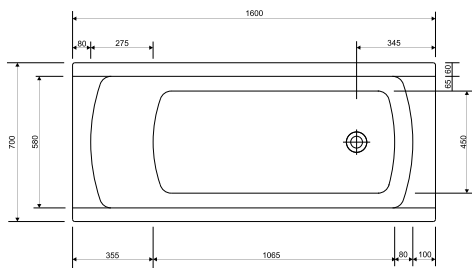

Wymiary: 150 × 70 cm

Dostępna również z panelem czołowym 150 (s401-067)
i panelem bocznym (s401-071)

	Głębokość [cm]	Wysokość panelu [cm]	Objętość do przelewu [l]	Waga [kg]	Ilość sztuk na paletcie	Waga palety [kg]
Wanna	43		170	17,2	18	324,6
Panel czołowy		58		3,75	15	73,25
Panel boczny		58		1,8	25	57

S301-121

Wanna prostokątna KORAT 160

Wymiary: 160 × 70 cm

Dostępna również z panelem czołowym 160 (s401-068)
i panelem bocznym (s401-071)

	Głębokość [cm]	Wysokość panelu [cm]	Objętość do przelewu [l]	Waga [kg]	Ilość sztuk na paletcie	Waga palety [kg]
Wanna	43		185	18,2	18	342,6
Panel czołowy		58		4,15	15	79,25
Panel boczny		58		1,8	25	57

S301-122

Wanna prostokątna KORAT 170

Wymiary: 170 × 70 cm

Dostępna również z panelem czołowym 170 (S401-069)
i panelem bocznym (S401-071)

	Głębokość [cm]	Wysokość panelu [cm]	Objętość do przelewu [l]	Waga [kg]	Ilość sztuk na paletcie	Waga palety [kg]
Wanna	43		215	19,2	18	360,6
Panel czołowy		58		4,35	15	79,25
Panel boczny		58		1,8	25	57