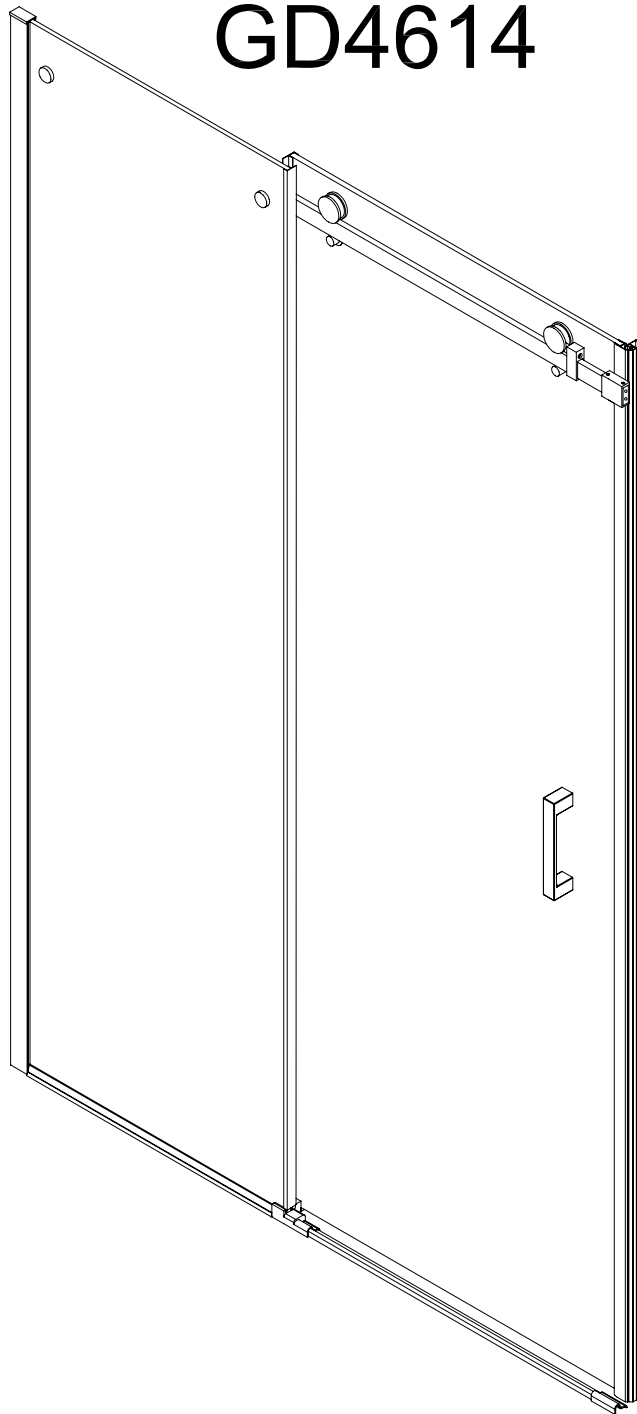

DRAGON

GD4612

GD4613

GD4614

GELCO s.r.o.
Makovského 1341
163 00 Praha 6
info@gelcocz.eu