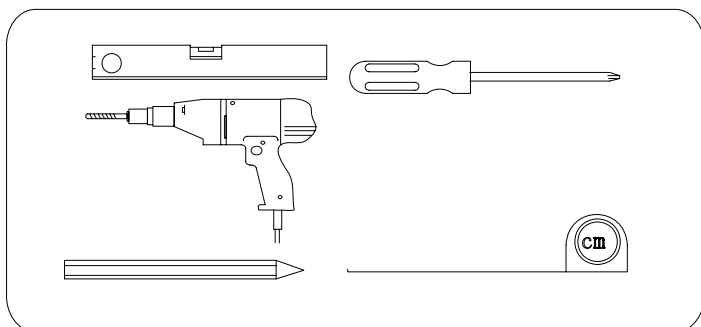

DRAGON

GD4612

GD4613

GD4614

GELCO s.r.o.
Makovského 1341
163 00 Praha 6
info@gelcocz.eu