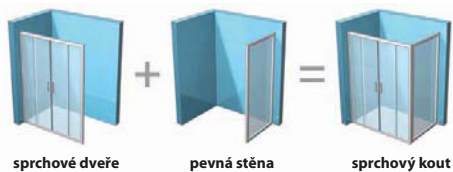

Rohové sprchové kouty - vstup zpředu

RAVAK

Vedle širokého sortimentu standardních sprchových koutů se nabízí ještě jedna varianta – vytvořit si prostor pro sprchování přesně podle vašich představ a zároveň ho přizpůsobit prostorovým možnostem vaší koupelny.

Sprchové dveře vám nabízí řadu možností. Spojením sprchových dveří a pevné stěny získáte mnoho sprchových koutů různých tvarů a velikostí.