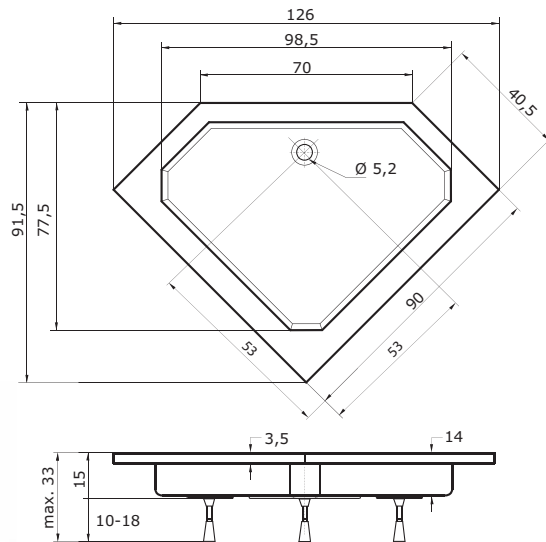

Pegas

90 x 90 x 14 cm

Pegas

4.295,- Kč
VSV0901

5.155,- Kč
VSV0906

5.155,- Kč
VSV0902

5.155,- Kč
VSV0903

5.155,- Kč
VSV0905

Pětiúhelníková sprchová vanička PEGAS se vyrábí v provedení s hladkým povrchem. Vzhledem ke svému atypickému tvaru propůjčuje koupelně, kromě originálního vzhledu, také více možností při práci s prostorem.

Sprchovou vaničku PEGAS je vhodné doplnit sprchovými zástěna-
mi řady STANDARD (SKPU 4/90) nebo PREMIUM (PSKPU 1/90 S). Lze rovněž využít vanu PANAMA a dotvořit tak originalitu koupelny.

doplňky Pegas

Kovové nohy	str. 128	1.245,- Kč
Plastové nožičky	str. 128	620,- Kč
Pegas - krycí panel	str. 129	1.795,- Kč
SKPU 4/90	str. 140	od 9.590,- Kč
PSKPU 1/90	str. 160	17.525,- Kč
SIFON T50	str. 114	230,- Kč