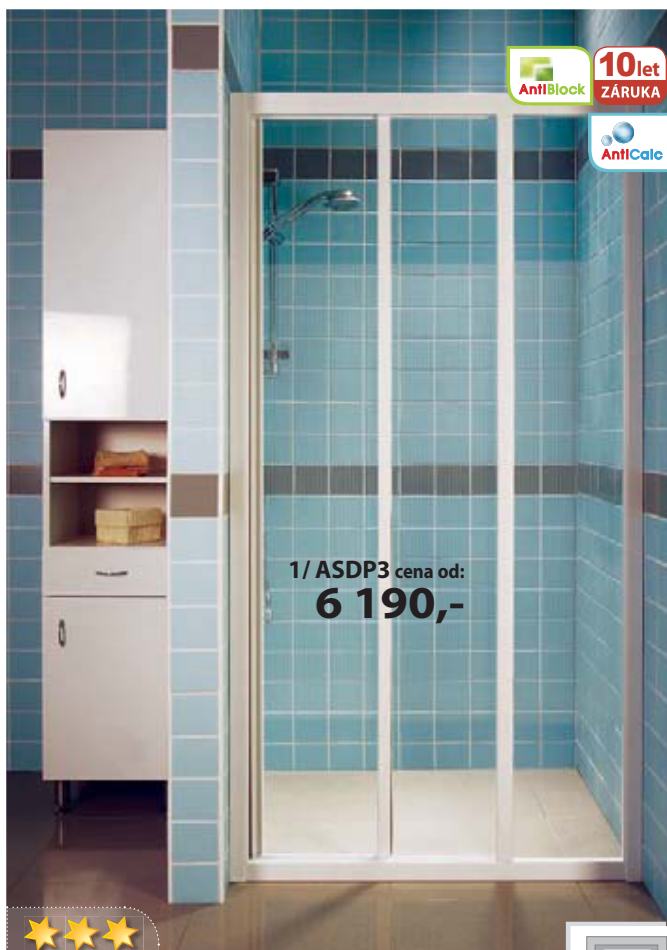

Sprchové dveře

Řešení sprchovacího prostoru s použitím sprchových dveří se stává velmi oblíbené, pro stavební firmy však bývá velký problém dodržení předepsané rozměrové tolerance. Dveře Supernova ale můžete díky nastavovacím profilům rozšířit a vyřešit chybějící centimetry. Rámová konstrukce a systém AntiBlock zaručují spolehlivost a bezporuchovost.

TIPY a RADY

Nenechte se omezovat standardními rozměry sprchových koutů. Vytvořte si sprchovací prostor šitý na míru vám i vaší koupelně. Objevíte možnosti sprchových dveří! ▶ viz str. 20

1/ ASDP3 cena od:
6 190,-

1.

ASDP3 sprchové dveře posuvné trojdílné

Vstup do sprchovacího prostoru tvoří jeden díl pevný a dva posuvné. Vstup do sprchového prostoru je proto blíže jedné nebo druhé stěně. Otočením výrobku „vzhůru nohama“ si můžete přizpůsobit umístění vstupu vašim potřebám.

Výška dveří je 1880 mm, lze je proto kombinovat jen s pevnými stěnami APSS! (▶ str. 57).

TIPY a RADY

Sprchové dveře ASDP3 si můžete pořídit také v oblíbeném stříbrném provedení s matnou povrchovou úpravou satin. Barvu sprchového koutu tak můžete sladit s bateriemi.

Výrobky jsou standardně dodávány do 14 dnů.
Ceny jsou uvedeny v Kč včetně DPH.

■ Dodací lhůta je 6 týdnů.

■ Výška výrobku 1880 mm. ■ Výška výrobku 1850 mm.