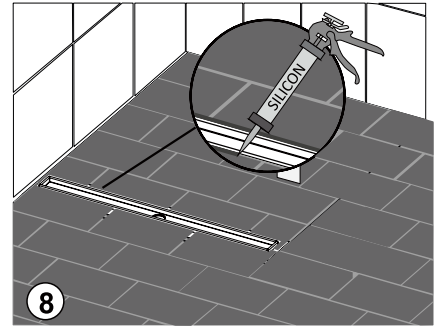

polysan

www.polysan.net