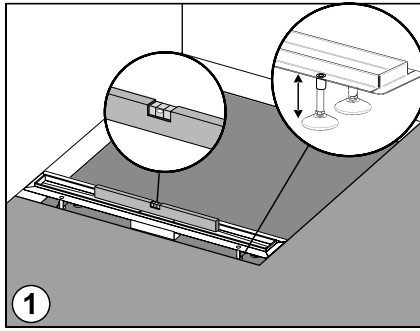

polysan

www.polysan.net