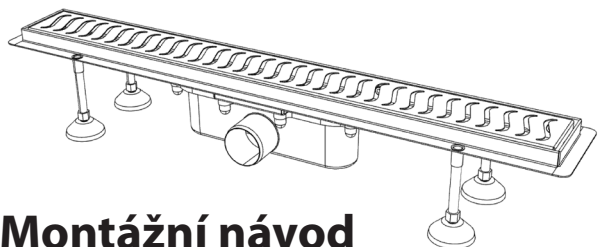

polysan

Montážní návod
Montážny návod
Installation instructions
Instrukcja montażu
Beszereelési útmutató
Montageanleitung

FLUE 74576, 74577, 74578, 74579, 74571

Odtokový žlab s nerezovým roštem
Odtokový žlab s nerezovým roštem
Shower channel drain with stainless steel grid
Odplyw liniowy z rusztem ze stali nierdzewnej
Padlóösszefolyó inox rosttal
Duschrinne mit Edelstahlrost

- CZ**
1. Rošt
 2. Gumové distanční podložky
 3. Žlabu (tělo žlabu)
 4. Příruba
 5. Uzemnění
 6. Odtok sifonu
 7. Sifon
 8. Protizápachová uzávěra
 9. Matice
 10. Nastavitelné nohy

- DE**
1. Rost / Designrost
 2. Abstandhalter aus Gummi
 3. Rinnenkörper
 4. Rinnenflansch
 5. Erdanschluss
 6. Abfluss
 7. Siphon
 8. Siphonhaube
 9. Muttern
 10. Höhenverstellbare Füße