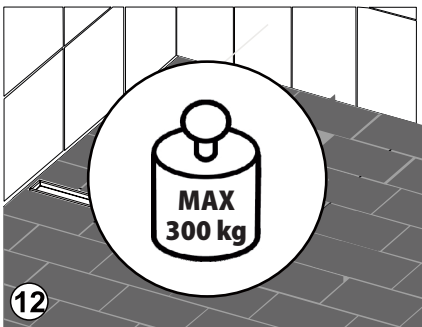

polysan

www.polysan.net