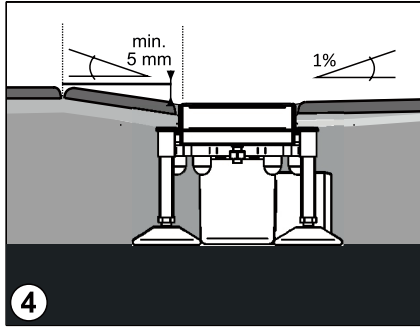

polysan

www.polysan.net