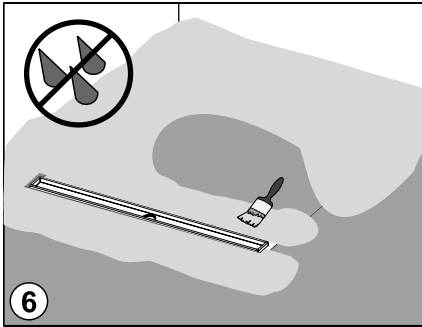

polysan

www.polysan.net