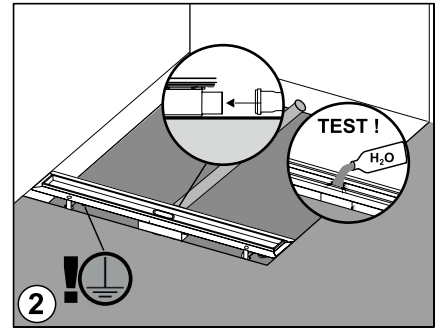

polysan

www.polysan.net