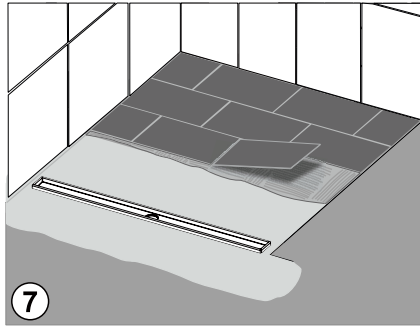

polysan

www.polysan.net