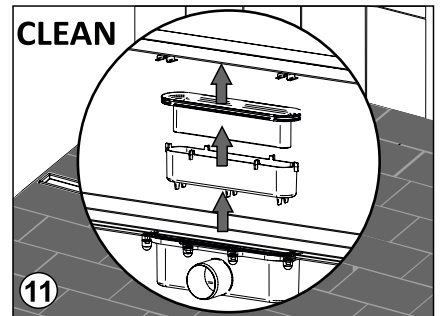

polysan

www.polysan.net