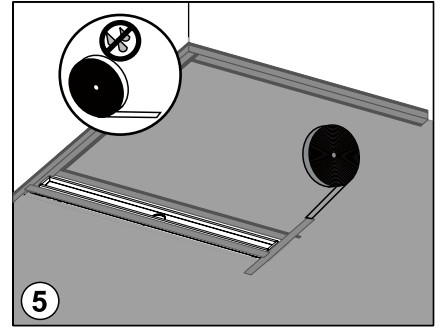

polysan

www.polysan.net