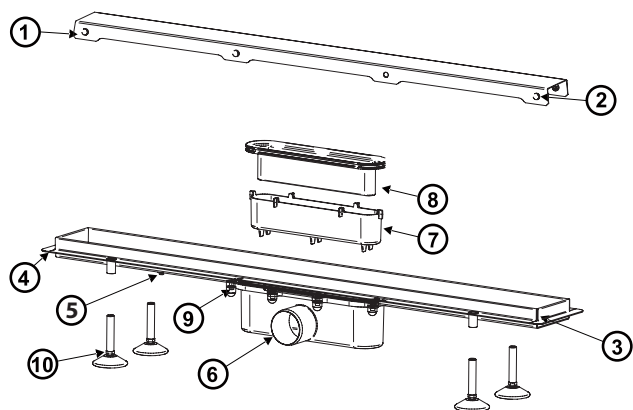

polysan

Montážní návod
Montážny návod
Installation instructions
Instrukcja montażu
Beszereelési útmutató
Montageanleitung

FLUE 74576, 74577, 74578, 74579, 74571

Odtokový žlab s nerezovým roštem
Odtokový žlab s nerezovým roštem
Shower channel drain with stainless steel grid
Odplyw liniowy z rusztem ze stali nierdzewnej
Padlóösszefolyó inox rosttal
Duschrinne mit Edelstahlrost

- CZ**
1. Rošt
 2. Gumové distanční podložky
 3. Žlabu (tělo žlabu)
 4. Příruba
 5. Uzemnění
 6. Odtok sifonu
 7. Sifon
 8. Protizápachová uzávěra
 9. Matice
 10. Nastavitelné nohy

- DE**
1. Rost / Designrost
 2. Abstandhalter aus Gummi
 3. Rinnenkörper
 4. Rinnenflansch
 5. Erdanschluss
 6. Abfluss
 7. Siphon
 8. Siphonhaube
 9. Muttern
 10. Höhenverstellbare Füße

- EN**
1. Grid
 2. Rubebr spacer
 3. Waterspout
 4. Flange
 5. Electric ground
 6. Waist body
 7. Siphon
 8. Siphon hood
 9. Nuts
 10. Feet

- HU**
1. Rost
 2. Távtartó gumi
 3. Padlóösszefolyó test
 4. Zuhanyfolyóka perem
 5. Zuhanyfolyóka alja
 6. Kifolyócső
 7. Szifon
 8. Búzelzáró
 9. Rögzítőcsavar
 10. Állítható lábak