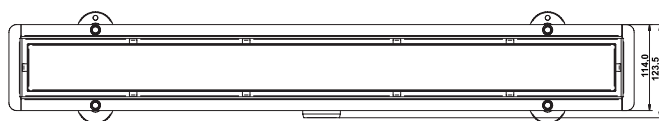

polysan

Montážní návod
Montážny návod
Installation instructions
Instrukcja montażu
Beszereelési útmutató
Montageanleitung

FLUE 74576, 74577, 74578, 74579, 74571

Odtokový žlab s nerezovým roštem
Odtokový žlab s nerezovým roštem
Shower channel drain with stainless steel grid
Odplyw liniowy z rusztem ze stali nierdzewnej
Padlóösszefolyó inox rosttal
Duschrinne mit Edelstahlrost

- CZ**
1. Rošt
 2. Gumové distanční podložky
 3. Žlabu (tělo žlabu)
 4. Příruba
 5. Uzemnění
 6. Odtok sifonu
 7. Sifon
 8. Protizápachová uzávěra
 9. Matice
 10. Nastavitelné nohy

- DE**
1. Rost / Designrost
 2. Abstandhalter aus Gummi
 3. Rinnenkörper
 4. Rinnenflansch
 5. Erdanschluss
 6. Abfluss
 7. Siphon
 8. Siphonhaube
 9. Muttern
 10. Höhenverstellbare Füße