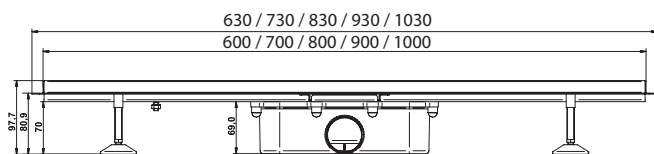

polysan

Montážní návod
Montážny návod
Installation instructions
Instrukcja montażu
Beszereelési útmutató
Montageanleitung

FLUE 74576, 74577, 74578, 74579, 74571

Odtokový žlab s nerezovým roštem
Odtokový žlab s nerezovým roštem
Shower channel drain with stainless steel grid
Odplyw liniowy z rusztem ze stali nierdzewnej
Padlóösszefolyó inox rosttal
Duschrinne mit Edelstahlrost

- CZ**
1. Rošt
 2. Gumové distanční podložky
 3. Žlabu (tělo žlabu)
 4. Příruba
 5. Uzemnění
 6. Odtok sifonu
 7. Sifon
 8. Protizápachová uzávěra
 9. Matice
 10. Nastavitelné nohy

- DE**
1. Rost / Designrost
 2. Abstandhalter aus Gummi
 3. Rinnenkörper
 4. Rinnenflansch
 5. Erdanschluss
 6. Abfluss
 7. Siphon
 8. Siphonhaube
 9. Muttern
 10. Höhenverstellbare Füße