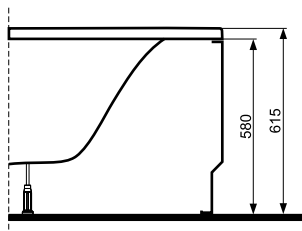

**Wanna MAXIMA
150 x 150**

KOŁO

Numer:	XWN0850
Wymiar:	1500 x 1500 mm
Głębokość:	450 mm
Wys. krawędzi zewn.	35 mm
Pojemność do dolnej krawędzi otworu przelewowego:	270 l
Waga:	33 kg

**Obudowa do wanny
MAXIMA**

Numer:	PWN0850
Waga:	8 kg