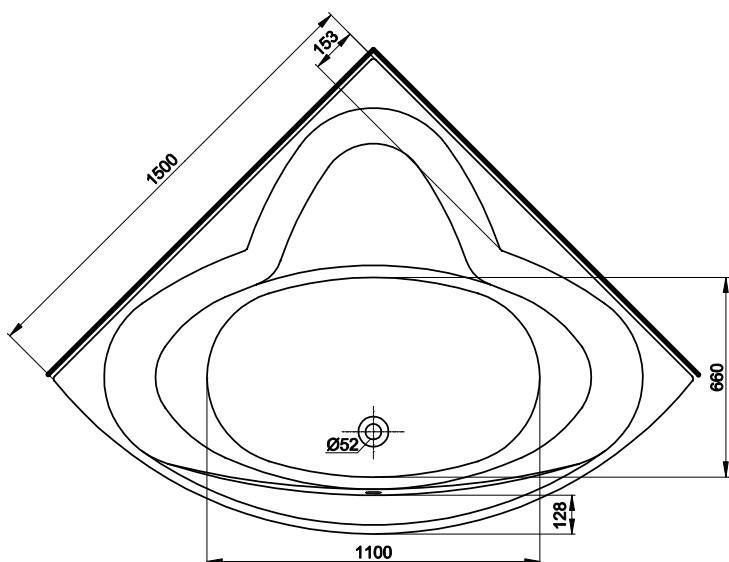

**Wanna MAXIMA
150 x 150**

KOŁO

Numer:	XWN0850
Wymiar:	1500 x 1500 mm
Głębokość:	450 mm
Wys. krawędzi zewn.	35 mm
Pojemność do dolnej krawędzi otworu przelewowego:	270 l
Waga:	33 kg

**Obudowa do wanny
MAXIMA**

Numer:	PWN0850
Waga:	8 kg