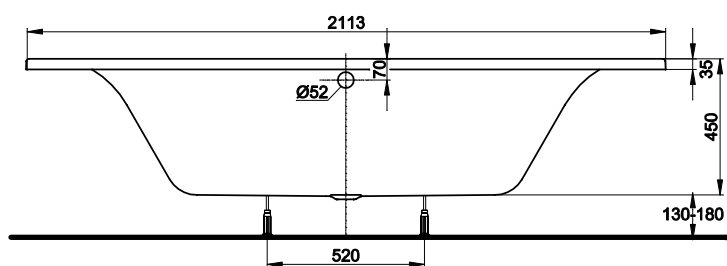

**Wanna MAXIMA
150 x 150**

KOŁO

Numer:	XWN0850
Wymiar:	1500 x 1500 mm
Głębokość:	450 mm
Wys. krawędzi zewn.	35 mm
Pojemność do dolnej krawędzi otworu przelewowego:	270 l
Waga:	33 kg

**Obudowa do wanny
MAXIMA**

Numer:	PWN0850
Waga:	8 kg