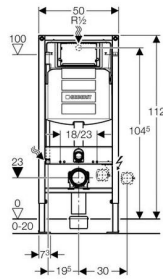

Montážní prvek Duofix pro závěsné WC, s nádržkou do stěny UP320, ovládání zepředu, stavební výška 112 cm, pro ovládací tlačítka Samba, Rumba, Tango, Bolero, Sigma a Mambo

Účel použití

- ✓ Pro tloušťku podlahy 0 - 20 cm
- ✓ Pro zabudování do částečně vysoké systémové stěny Duofix před masivní stěnou nebo stěnou prováděnou suchým procesem
- ✓ Pro zabudování do systémové stěny Duofix na celou výšku místnosti
- ✓ Pro zabudování do částečně vysoké nebo na celou výšku místnosti stěny GIS před masivní stěnou nebo stěnou prováděnou suchým procesem
- ✓ Pro montáž před masivní stěnou nebo stěnou prováděnou suchým procesem
- ✓ Pro zabudování do předstěnové instalace na částečnou nebo celou výšku místnosti před masivní stěnou nebo stěnou prováděnou suchým procesem
- ✓ Pro zabudování do lehké příčky na celou výšku místnosti
- ✓ Pro montáž závěsného WC se vzdáleností upevnění 18 cm nebo 23 cm
- ✓ Pro zabudování mokřým procesem do zděné předstěnové instalace
- ✓ Pro připojení Geberit AquaClean
- ✗ Nevhodný pro zabetonování