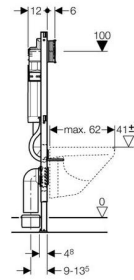

Montážní prvek Duofix pro závěsné WC, s nádržkou do stěny UP320, ovládání zepředu, stavební výška 112 cm, pro ovládací tlačítka Samba, Rumba, Tango, Bolero, Sigma a Mambo

Účel použití

- ✓ Pro tloušťku podlahy 0 - 20 cm
- ✓ Pro zabudování do částečně vysoké systémové stěny Duofix před masivní stěnou nebo stěnou prováděnou suchým procesem
- ✓ Pro zabudování do systémové stěny Duofix na celou výšku místnosti
- ✓ Pro zabudování do částečně vysoké nebo na celou výšku místnosti stěny GIS před masivní stěnou nebo stěnou prováděnou suchým procesem
- ✓ Pro montáž před masivní stěnou nebo stěnou prováděnou suchým procesem
- ✓ Pro zabudování do předstěnové instalace na částečnou nebo celou výšku místnosti před masivní stěnou nebo stěnou prováděnou suchým procesem
- ✓ Pro zabudování do lehké příčky na celou výšku místnosti
- ✓ Pro montáž závěsného WC se vzdáleností upevnění 18 cm nebo 23 cm
- ✓ Pro zabudování mokřým procesem do zděné předstěnové instalace
- ✓ Pro připojení Geberit AquaClean
- ✗ Nevhodný pro zabetonování