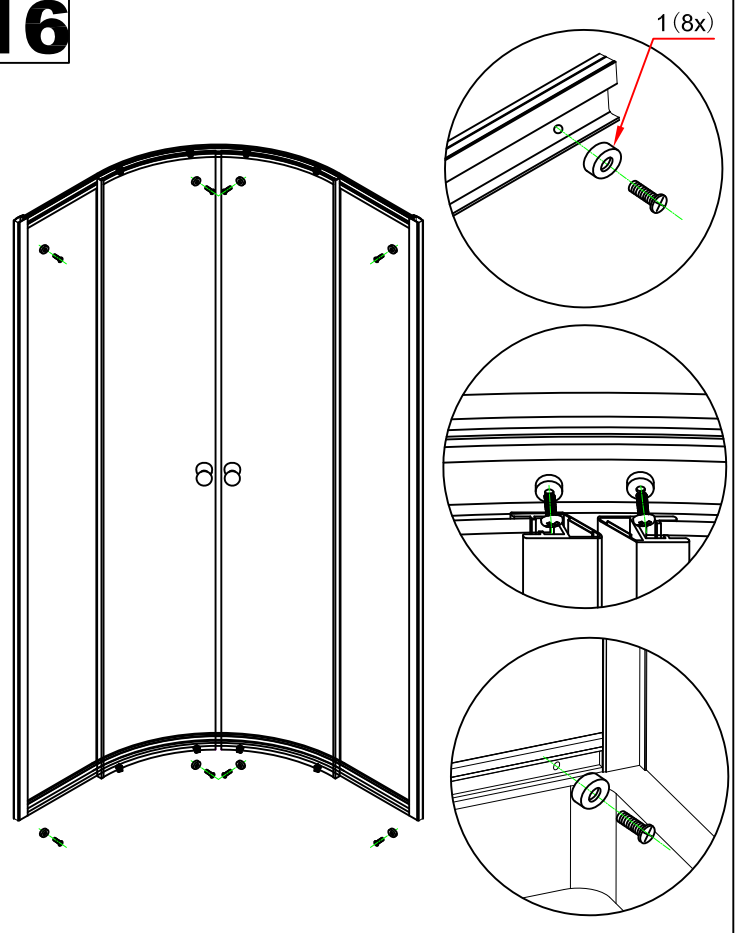

Instalační návod

Inštalacný návod

Mounting Instruction

Инструкция по установке

MKOUT

900x900x1850, R550

17

18

19

1  8X 8X	2  2X	3  6X	4  8X 8X	5  8X	6  2X
7  2X	8  2X	9  4X	10  2X	11  2X	12  2X
13  2X	14  2X	15  2X	16  4X		

13

14

15

16

1

2