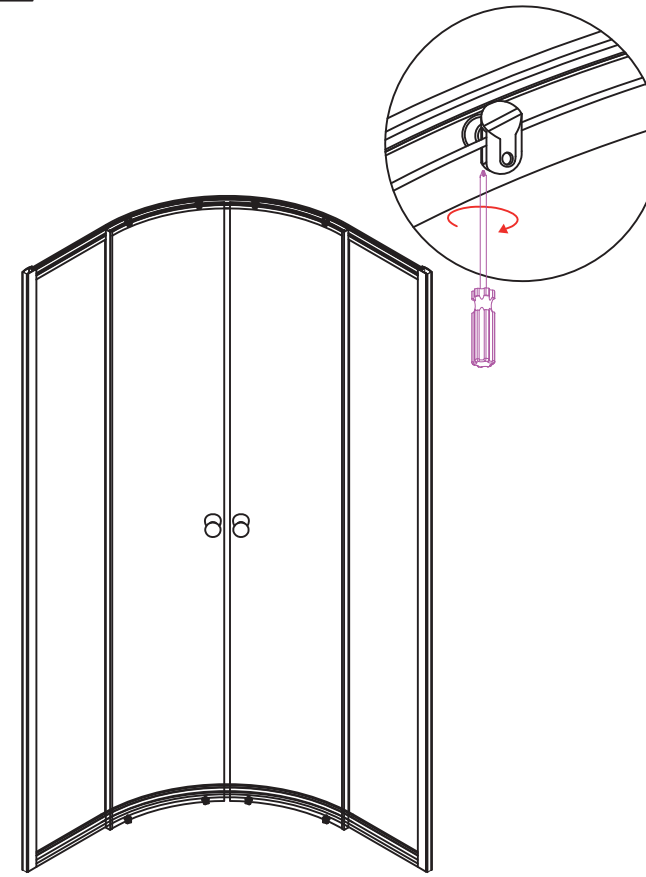

Instalační návod

Inštalacný návod

Mounting Instruction

Инструкция по установке

MKOUT

900x900x1850, R550

17

18

19

1  8X 8X	2  2X	3  6X	4  8X 8X	5  8X	6  2X
7  2X	8  2X	9  4X	10  2X	11  2X	12  2X
13  2X	14  2X	15  2X	16  4X		

13

14

15

16

1

2