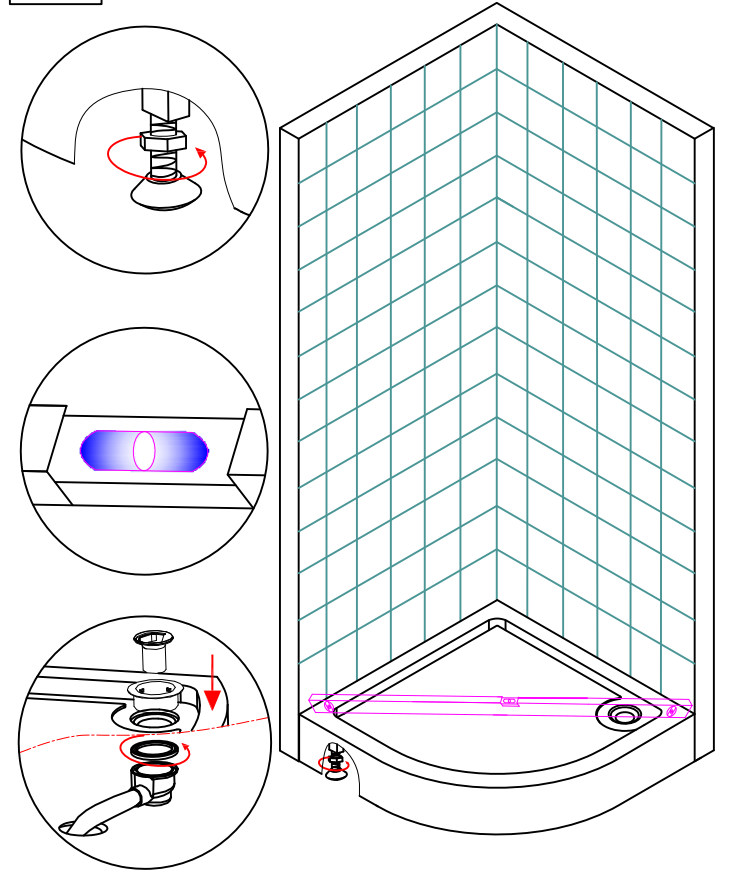

Instalační návod

Inštalacný návod

Mounting Instruction

Инструкция по установке

MKOUT

900x900x1850, R550

17

18

19

1  8X 8X	2  2X	3  6X	4  8X 8X	5  8X	6  2X
7  2X	8  2X	9  4X	10  2X	11  2X	12  2X
13  2X	14  2X	15  2X	16  4X		

13

14

15

16

1

2