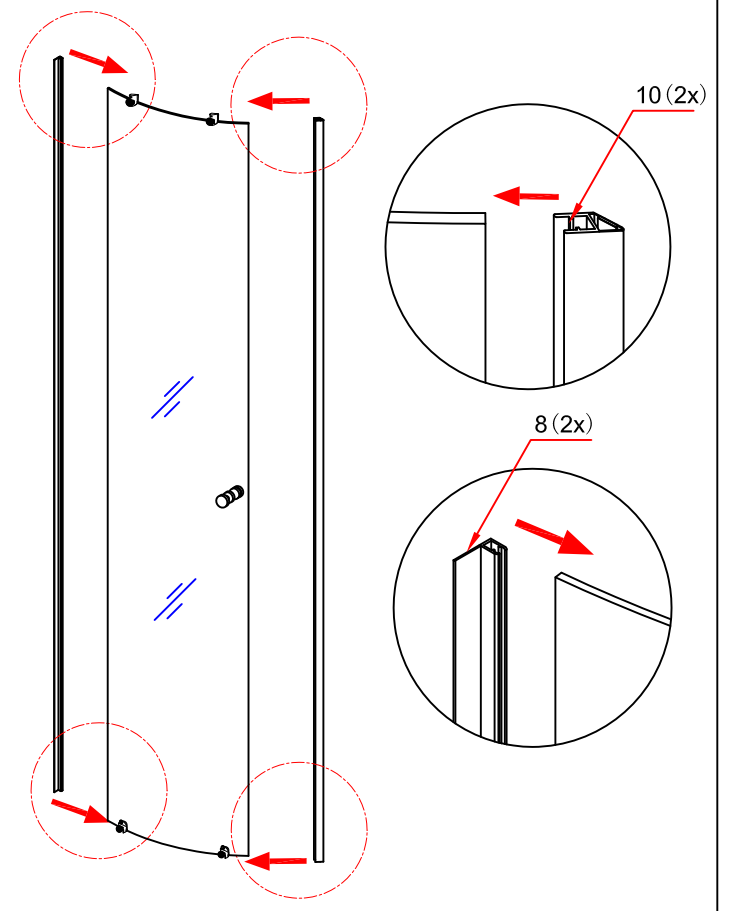

Instalační návod

Inštalacný návod

Mounting Instruction

Инструкция по установке

MKOUT

900x900x1850, R550

17

18

19

1  8X 8X	2  2X	3  6X	4  8X 8X	5  8X	6  2X
7  2X	8  2X	9  4X	10  2X	11  2X	12  2X
13  2X	14  2X	15  2X	16  4X		

13

14

15

16

1

2