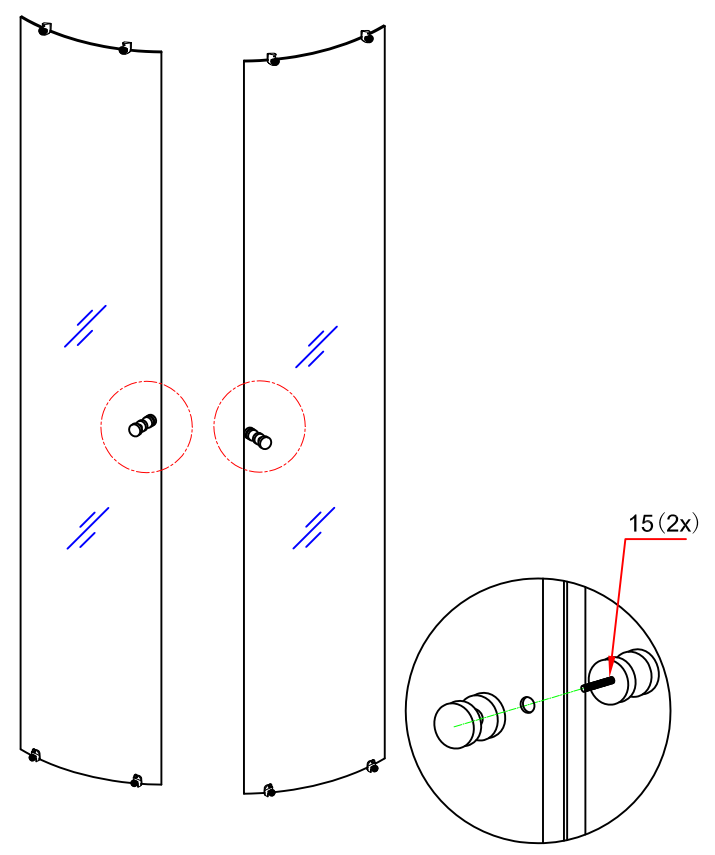

Instalační návod

Inštalacný návod

Mounting Instruction

Инструкция по установке

MKOUT

900x900x1850, R550

17

18

19

1  8X 8X	2  2X	3  6X	4  8X 8X	5  8X	6  2X
7  2X	8  2X	9  4X	10  2X	11  2X	12  2X
13  2X	14  2X	15  2X	16  4X		

13

14

15

16

1

2