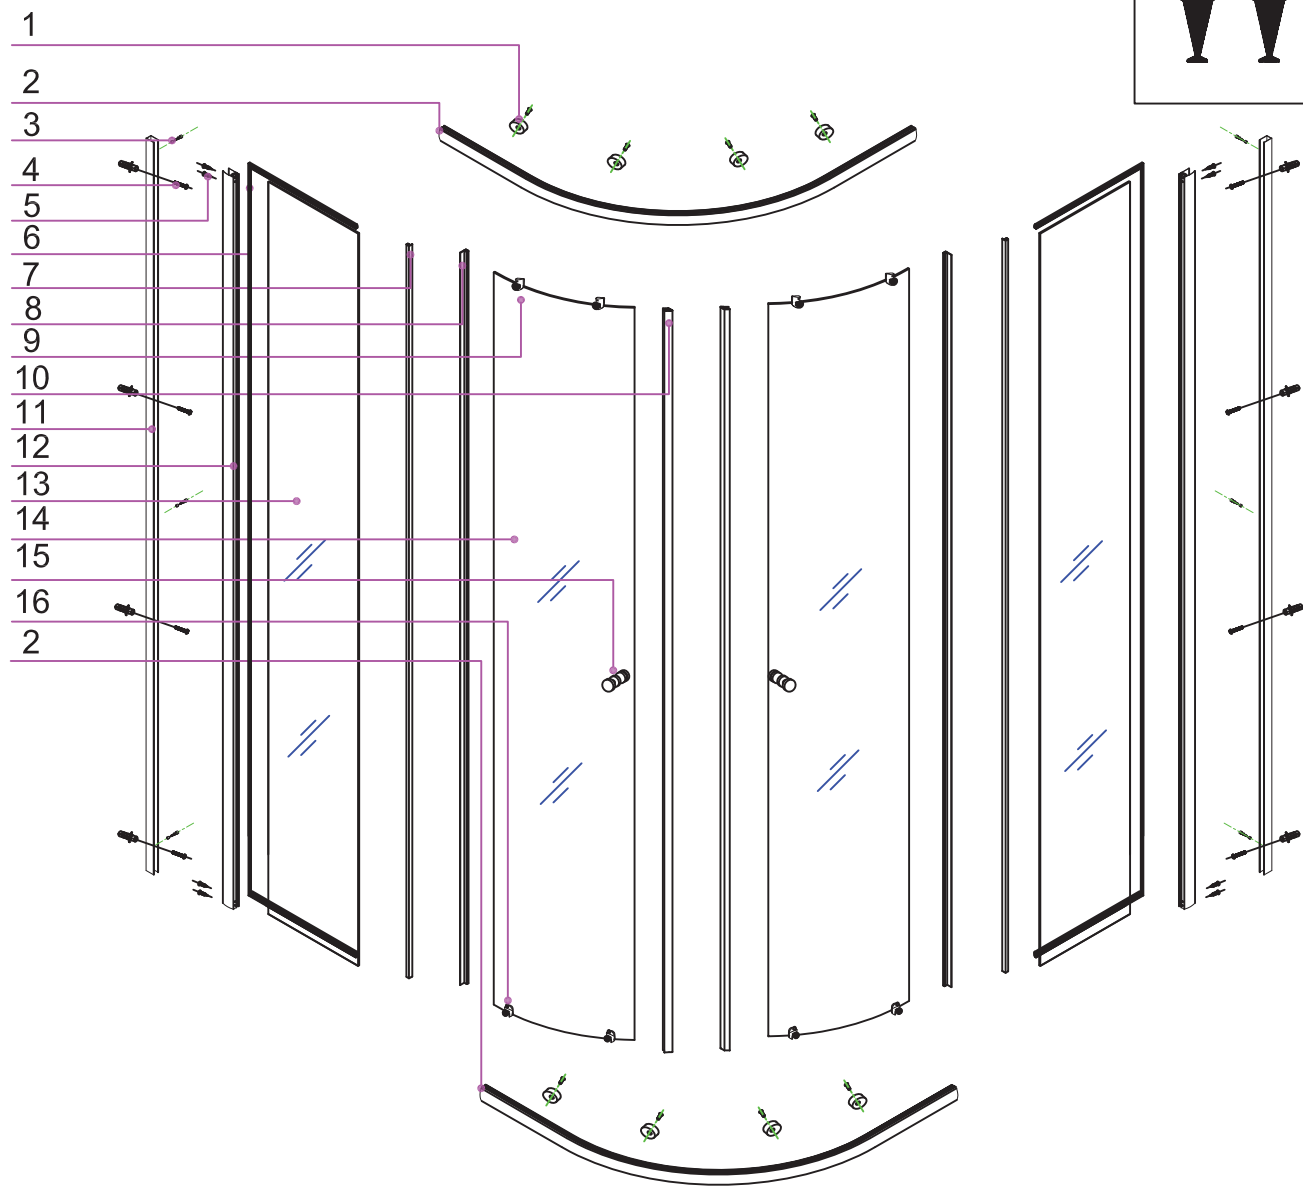

Instalační návod

Inštalacný návod

Mounting Instruction

Инструкция по установке

MKOUT

900x900x1850, R550

17

18

19

1  8X 8X	2  2X	3  6X	4  8X 8X	5  8X	6  2X
7  2X	8  2X	9  4X	10  2X	11  2X	12  2X
13  2X	14  2X	15  2X	16  4X		

13

14

15

16

1

2