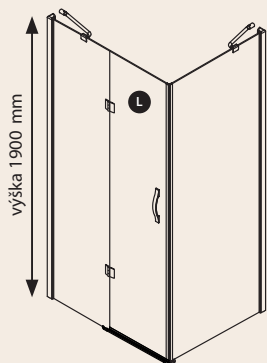

OBDÉLNÍK – přímý vstup

- dveře otočné s boční stěnou
- dveře jsou děleny na část otočnou a část pevnou
- variabilní levé či pravé provedení
- přistěnné profily nastavitelné až o 15 mm (řeší nerovnosti stěn)
- prahová lišta, magnetické a další těsnění zabraňují rozstříku vody
- dvě vzpěry zajišťující stabilitu koutu
- vhodné i do menších prostor (bezprostředně vedle boční stěny lze umístit další koupelňové zařízení)

Skleněná výplň

možné rozměrové varianty:

90×80, 100×80, 100×90, 110×80, 110×90, 120×80, 120×90

Typ	Kód	Typ skla	Montážní rozměry (v mm)	Vstup (v mm)	Cena v Kč	Cena v €
Dveře otočné 90 L/P	GL1190	ČIRÉ	880-985	600	10 290	448
Dveře otočné 100 L/P	GL1110	ČIRÉ	980-995	600	10 990	478
Dveře otočné 110 L/P	GL1111	ČIRÉ	1080-1095	600	12 610	548
Dveře otočné 120 L/P	GL1112	ČIRÉ	1180-1195	600	13 320	579
Boční stěna ke dveřím 80 L/P	GL5680	ČIRÉ	780-795	-	7 550	328
Boční stěna ke dveřím 90 L/P	GL5690	ČIRÉ	880-895	-	8 160	355

● L – levé provedení, ● P – pravé provedení

Nově výběr ze tří model

Standard GM8730 GM4470

Kód	Cena v Kč	Cena v €
standardně dodávané	-	-
GM8730	325	14
GM4470	392	17

Doporučené sprchové vaničky

DORIS ELLA ANETA SARA TOBI