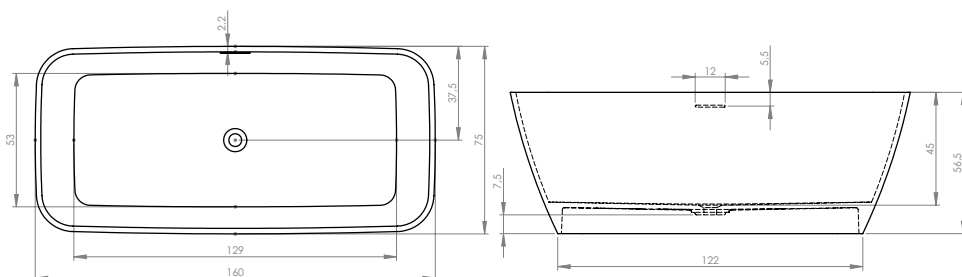

LITÉ VANY MALAGA

Kód	Rozměr / Objem	Cena	Váha	Průtok přepadem	Vybavení za příplatek			
					Sifon AT91000	Příplatek za barvu MATT	Příplatek za barvu GLOSSY	Příplatek za barvu GOLD + METALIC
BS30	160 x 75 cm / 250 l	49 200,-	105 kg	cca 17 l / Min.	599,-	16 170,-	24 255,-	28 245,-