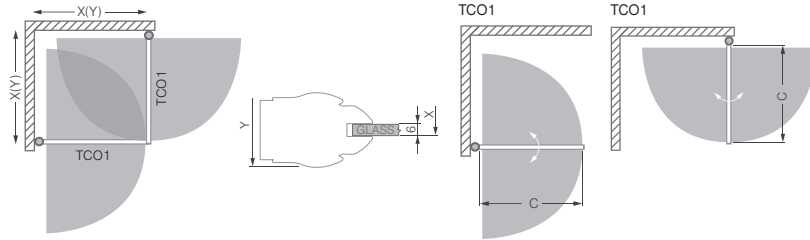

TCO1+TCO1

čtvercový sprchový kout s dvoukřídlými otevíracími dveřmi

TCO1 - sprchové dveře jednokřídlé

TYP	Objednací číslo	instalační rozměr (y)	výška (h)	šířka dveří (c)	PROFIL	VÝPLŇ	způsob dodání	CENA bez DPH
TCO1/800	727-8000000-00-02	775-795	2012*	710	brillant	transparent	Z	8 060 Kč
	727-8000000-00-20				brillant	intima	Z	11 956 Kč
	727-8000000-01-02				stříbro	transparent	Z	7 596 Kč
	727-8000000-01-20				stříbro	intima	Z	11 491 Kč
TCO1/900	727-9000000-00-02	875-895	2012*	810	brillant	transparent	Z	8 339 Kč
	727-9000000-00-20				brillant	intima	Z	12 235 Kč
	727-9000000-01-02				stříbro	transparent	Z	7 875 Kč
	727-9000000-01-20				stříbro	intima	Z	11 770 Kč
TCO1/1000	727-1000000-00-02	975-995	2012*	910	brillant	transparent	Z	8 709 Kč
	727-1000000-00-20				brillant	intima	Z	12 604 Kč
	727-1000000-01-02				stříbro	transparent	Z	8 245 Kč
	727-1000000-01-20				stříbro	intima	Z	12 140 Kč
TCO1/1100	727-1100000-00-02	1075-1095	2012*	1010	brillant	transparent	Z	9 100 Kč
	727-1100000-00-20				brillant	intima	Z	13 012 Kč
	727-1100000-01-02				stříbro	transparent	Z	8 634 Kč
	727-1100000-01-20				stříbro	intima	Z	12 545 Kč
TCO1/1200	727-1200000-00-02	1175-1195	2012*	1110	brillant	transparent	Z	9 471 Kč
	727-1200000-00-20				brillant	intima	Z	13 383 Kč
	727-1200000-01-02				stříbro	transparent	Z	9 005 Kč
	727-1200000-01-20				stříbro	intima	Z	12 916 Kč

h* - výška sprchového koutu včetně kotvicích elementů

ATYPICKÉ PROVEDENÍ:

TYP	šířka	výška	PROFIL	VÝPLŇ	způsob dodání	CENA bez DPH
TCO1	do 1200mm	do 2000mm	stříbro	transparent	Z	11 707 Kč
TCO1	do 1200mm	do 2000mm	stříbro	intima	Z	15 207 Kč
TCO1	do 1200mm	do 2000mm	stříbro	chinchilla	Z	12 607 Kč
TCO1	do 1200mm	do 2000mm	stříbro	rauch	Z	12 607 Kč
TCO1	do 1200mm	do 2000mm	stříbro	satínato	Z	13 508 Kč
TCO1 - atypy v barevném provedení BRILLANT						+ 699 Kč