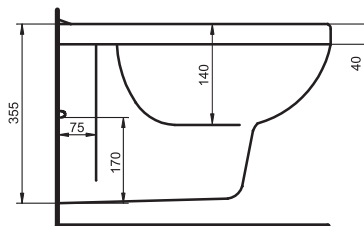

## Bidet wiszący z otworem

### Bidet wiszący z otworem

Numer: **K85100**

Waga: 15,5 kg

CERAMIKA PRIMO