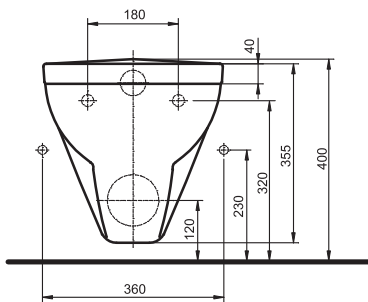

## Bidet wiszący z otworem

### Bidet wiszący z otworem

Numer: **K85100**

Waga: 15,5 kg

CERAMIKA PRIMO