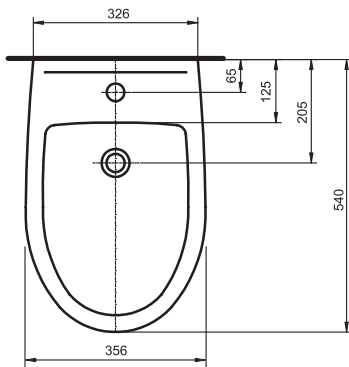

## Bidet wiszący z otworem

### Bidet wiszący z otworem

Numer: **K85100**

Waga: 15,5 kg

CERAMIKA PRIMO