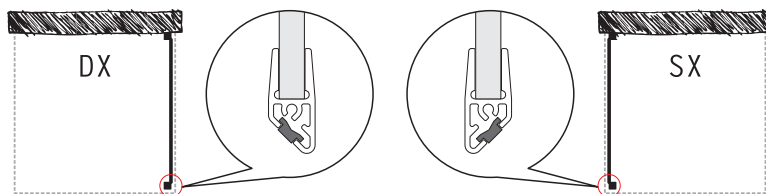

Nabídka sprchových vaniček
str. 64–72