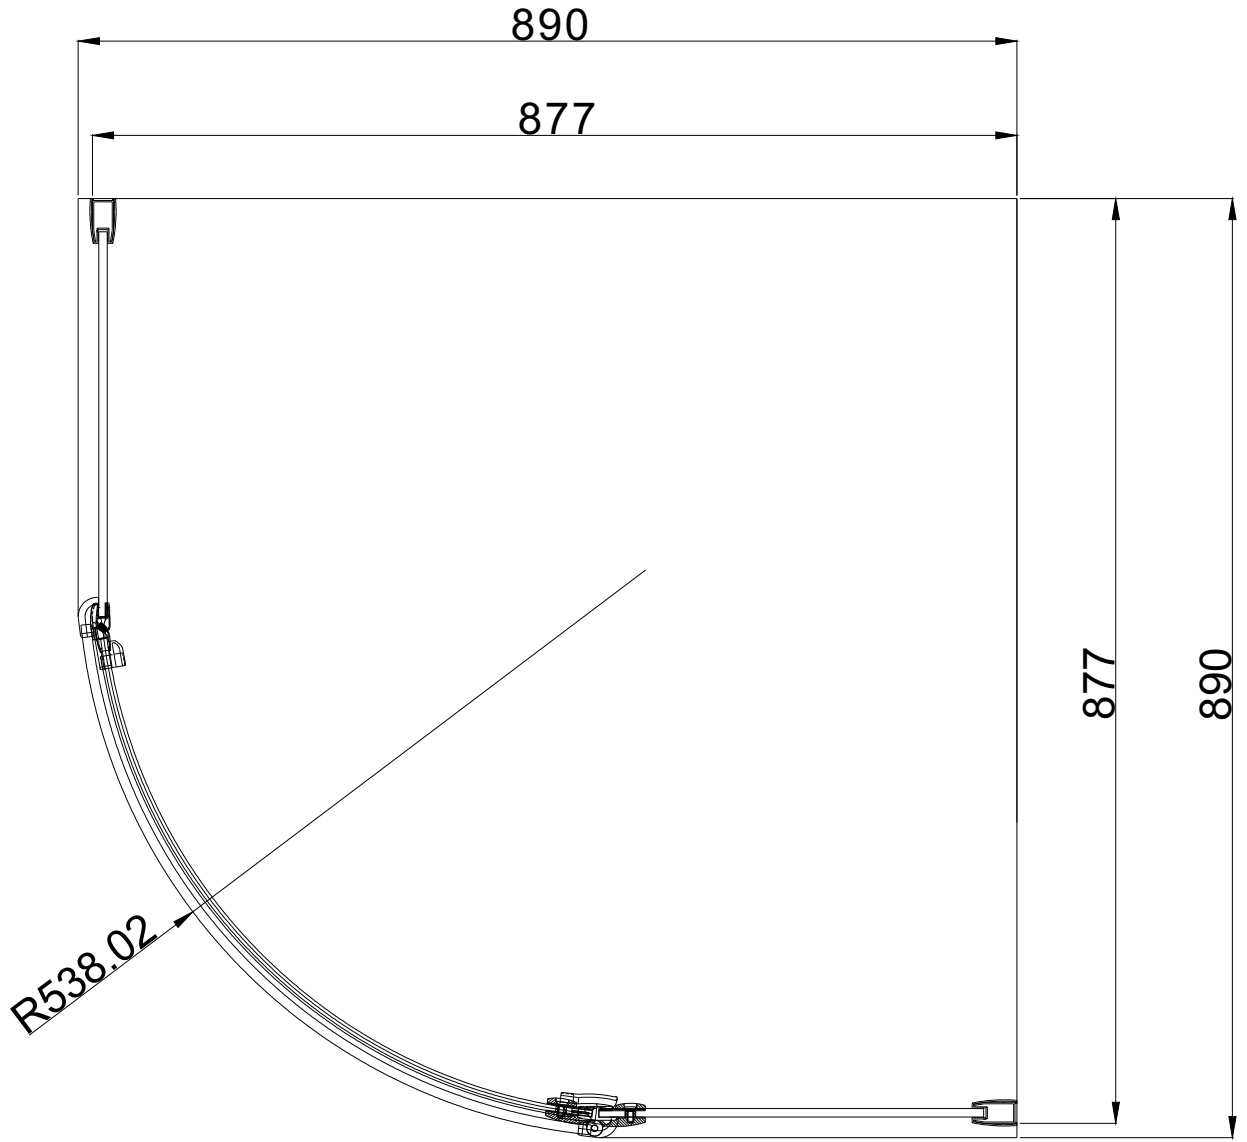

TCS390T

A 2X	B 2X	C 2X	D 2X	E 8X	F 2X	G 2X	H 2X	I 6X ST4X12	J 8X	K 2X
L 1X	M 1X	N 1X	Oa 1X	Ob 1X	Oc 1X	Od 1X	Oe 1X	Of 1X	Og 1X	P 1X
Q 1X	R 1X	S 1X	T 8X ST4X50			i 1X 4mm	j 1X 2.5mm	k 1X	l 1X	

9

10