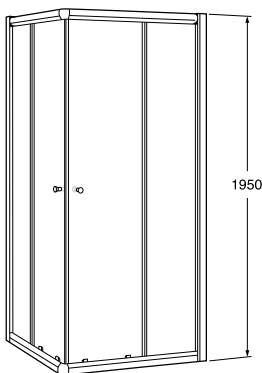

Nautic RV 80 (rohový vstup) bílá 11 344,50 453,78 DW8080NAU120W-01
80 x 80 cm/výška 195 cm/vstup 45 cm/nastavení 78–80,5 cm

Nautic RV 90 (rohový vstup) bílá 11 680,70 467,23 DW9090NAU120W-01
90 x 90 cm/výška 195 cm/vstup 50 cm/nastavení 88–90,5 cm

Nautic RV 100 (rohový vstup) bílá 12 184,90 487,40 DW1010NAU120W-01
100 x 100 cm/výška 195 cm/vstup 50 cm/nastavení 98–100,5 cm

Nautic RV 80 x 100 (rohový vstup) bílá 11,680,70 467,23 DW8010NAU120RW-01
80L x 100 P cm/výška 195 cm/vstup 50 cm/nastavení 78–80,5 x 98–100,5 cm

Nautic RV 100 x 80 (rohový vstup) bílá 11,680,70 467,23 DW1080NAU120LW-01
100L x 80 P cm/výška 195 cm/vstup 50 cm/nastavení 98–100,5 x 78–80,5 cm