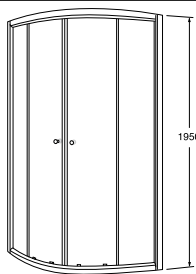

DŮLEŽITÉ

Balení zástěn Nautic a Skandic

Celé balení každé zástěny (mimo vanových zástěn Logic) se skládá z levé a pravé části. Každá z částí je samostatně zabalena v kartonové krabici. Součástí pravé strany jsou madla.

Obecné informace Nautic, Skandic a Logic

Vodotěsnost zástěn odpovídá normě EN 14428: 06/2005.

Obecné informace Nautic, Skandic a Logic

Síla skla na otočných nebo posuvných částech RV je 8 mm.

Síla skla na otočných nebo posuvných částech KR je 6 mm.

Nautic KR 80 (čtvrtekruhová) bílá 11 344,50 453,78 DW8080NAU164W-01
80 x 80 cm/výška 195 cm/vstup 42 cm/nastavení 78–80,5 cm

Nautic KR 90 (čtvrtekruhová) bílá 11 680,70 467,23 DW9090NAU164W-01
90 x 90 cm/výška 195 cm/vstup 45 cm/nastavení 88–90,5 cm

Nautic RV 100 x 80 (rohový vstup) bílá 11,680,70 467,23 DW1080NAU120LW-01
100L x 80 P cm/výška 195 cm/vstup 50 cm/nastavení 98–100,5 x 78–80,5 cm

Nautic RV 80 (rohový vstup) elox-lesk 12 521,- 500,84 DW8080NAU120W-61
80 x 80 cm/výška 195 cm/vstup 45 cm/nastavení 78–80,5 cm