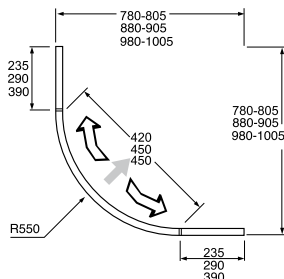

Síla skla u pevných stěn je 8 mm. Síla skla u Logic je 6 mm.

Barevné provedení profilů je bílá nebo leštěný elox (elox-lesk).

Veškeré zástěny jsou ošetřeny přípravkem Clearglass z vnitřní strany, zástěny Logic, JOD z obou stran. Nástřík je třeba v pravidelných 3–6 měsíčních intervalech opakovat (záleží na tvrdosti vody ve vaší domácnosti). Clearglass přípravek je možné objednat v doplňkovém sortimentu (strana 86).

Nautic KR 80 (čtvrtekruhová) bílá 11 344,50 453,78 DW8080NAU164W-01
80 x 80 cm/výška 195 cm/vstup 42 cm/nastavení 78–80,5 cm

Nautic KR 90 (čtvrtekruhová) bílá 11 680,70 467,23 DW9090NAU164W-01
90 x 90 cm/výška 195 cm/vstup 45 cm/nastavení 88–90,5 cm

Nautic KR 100 (čtvrtekruhová) bílá 12 184,90 487,40 DW1010NAU164W-01
100 x 100 cm/výška 195 cm/vstup 45 cm/nastavení 98–100,5 cm

Nautic KR 80 (čtvrtekruhová) elox-lesk 12 521,- 500,84 DW8080NAU164W-61
80 x 80 cm/výška 195 cm/vstup 42 cm/nastavení 78–80,5 cm

Nautic RV 80 x 100 (rohový vstup) elox-lesk 13 025,20 521,01 DW8010NAU120RW-61
80L x 100 P cm/výška 195 cm/vstup 50 cm/nastavení 78–80,5 x 98–100,5 cm

Nautic RV 100 x 80 (rohový vstup) elox-lesk 13 025,20 521,01 DW1080NAU120LW-61
100L x 80 P cm/výška 195 cm/vstup 50 cm/nastavení 98–100,5 x 78–80,5 cm