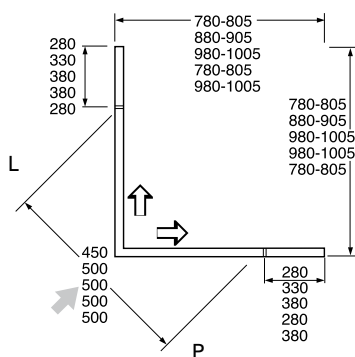

Nautic KR 90 (čtvrtekruhová) elox-lesk 13 025,20 521,01 DW9090NAU164W-61
90 x 90 cm/výška 195 cm/vstup 45 cm/nastavení 88–90,5 cm

Nautic KR 100 (čtvrtekruhová) elox-lesk 13 361,30 534,45 DW1010NAU164W-61
100 x 100 cm/výška 195 cm/vstup 45 cm/nastavení 98–100,5 cm

Nautic RV 80 (rohový vstup) bílá 11 344,50 453,78 DW8080NAU120W-01
80 x 80 cm/výška 195 cm/vstup 45 cm/nastavení 78–80,5 cm

Nautic RV 90 (rohový vstup) bílá 11 680,70 467,23 DW9090NAU120W-01
90 x 90 cm/výška 195 cm/vstup 50 cm/nastavení 88–90,5 cm

Nautic RV 100 (rohový vstup) bílá 12 184,90 487,40 DW1010NAU120W-01
100 x 100 cm/výška 195 cm/vstup 50 cm/nastavení 98–100,5 cm

Nautic RV 80 x 100 (rohový vstup) bílá 11,680,70 467,23 DW8010NAU120RW-01
80L x 100 P cm/výška 195 cm/vstup 50 cm/nastavení 78–80,5 x 98–100,5 cm

Nautic RV 100 x 80 (rohový vstup) bílá 11,680,70 467,23 DW1080NAU120LW-01
100L x 80 P cm/výška 195 cm/vstup 50 cm/nastavení 98–100,5 x 78–80,5 cm

Nautic RV 80 (rohový vstup) elox-lesk 12 521,- 500,84 DW8080NAU120W-61
80 x 80 cm/výška 195 cm/vstup 45 cm/nastavení 78–80,5 cm