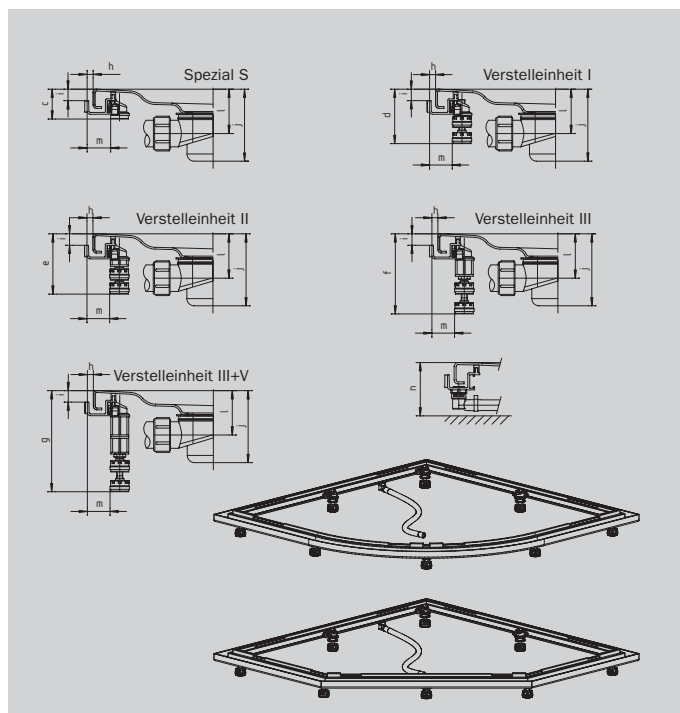

# EINBAU-SYSTEM-RAHMEN ESR II FÜR ECK-RUND- UND FÜNFECK- DUSCHWANNEN

- ermöglicht schnellen und präzisen Einbau bodengleicher Duschwannen
- variabel durch horizontal und vertikal verstellbare Füße
- optimale Geräuschdämmung durch integriertes Schallschutzband, Gummifassungsprofile, Eckauflagegummis und Schall entkoppelte Füße
- Spezial-Ablaufgarnitur für ESR II erforderlich

Einbauhöhe (nicht verstellbar)		c	49 mm
Einbauhöhe		d	63-77 mm
Einbauhöhe		e	75-99 mm
Einbauhöhe		f	97-131 mm
Einbauhöhe		g	131-164 mm
Freiraum Wandfliese		h	10 mm
Freiraum Bodenfliese		i	20 mm
Höhe Duschwanne mit Siphon	Spezial-Ablaufgarnitur	j	Wannentiefe** + 95 mm
	Spezial-Ablaufgarnitur 60 mm	j	Wannentiefe** + 75 mm
	Spezial-Ablaufgarnitur Plus	j	Wannentiefe** + 105 mm
	Spezial-Ablaufgarnitur senkrecht	j	
Rahmenbreite*		k	48,5 mm
Anschlusshöhe Siphon	Spezial-Ablaufgarnitur	l	Wannentiefe** + 55 mm
	Spezial-Ablaufgarnitur 60 mm	l	Wannentiefe** + 45 mm
	Spezial-Ablaufgarnitur Plus	l	Wannentiefe** + 60 mm
	Spezial-Ablaufgarnitur senkrecht	l	
Rücksprung zum Rahmenfuß		m	35 mm
Einbauhöhe Schlauchanschluss mit Duschwanne		n	80 mm
Entwässerungsanschluss		o	210 mm

Einbau-System-Rahmen ESR II	Art.-Nr.	Abmessungen cm	
ARRONDO Tiefe 2,5 cm	5845 7444 0000 5845 7445 0000	90 x 90 100 x 100	
FONTANA Tiefe 2,5 cm	5845 7446 0000 5845 7447 0000 5845 7448 0000	80 x 80 90 x 90 100 x 100	
BELLEZZA/CORNEZZA Tiefe 2,5 cm	5845 7442 0000 5845 7443 0000	90 x 90 100 x 100	
<b>Spezial-Ablaufgarnituren für ESR II mit Kriechwasseranschluss</b>	Art.-Nr.		
Spezial-Ablaufgarnitur Ablaufdeckel chrom	6877 7080 0000	Abb. siehe Seite 181	
Spezial-Ablaufgarnitur 60 mm Ablaufdeckel chrom	6877 7081 0000	Abb. siehe Seite 181	
Spezial-Ablaufgarnitur Plus Ablaufdeckel chrom	6877 7082 0000	Abb. siehe Seite 181	
Spezial-Ablaufgarnitur senkrecht Ablaufdeckel chrom	6877 7083 0000	Abb. siehe Seite 181	