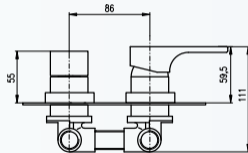

Baterie sprchová  
vestavěná  
s přepínačem

смеситель для душа  
скрытого монтажа  
с переключателем

*Built-in shower mixer  
with switch*

**NEW**

YU186CB	4880	181
YU186	3780	140

**KA3502**

- Baterie se dodává včetně podomítkového tělesa
- В состав смесителя входит тело скрытого монтажа
- *Built-in single-lever shower mixer including concealed body*