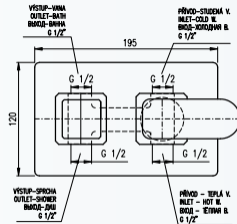

Baterie sprchová  
vestavěná  
s přepínačem

смеситель для душа  
скрытого монтажа  
с переключателем

*Built-in shower mixer  
with switch*

**NEW**

YU186CB	4880	181
YU186	3780	140

**KA3502**

- Baterie se dodává včetně podomítkového tělesa
- В состав смесителя входит тело скрытого монтажа
- *Built-in single-lever shower mixer including concealed body*