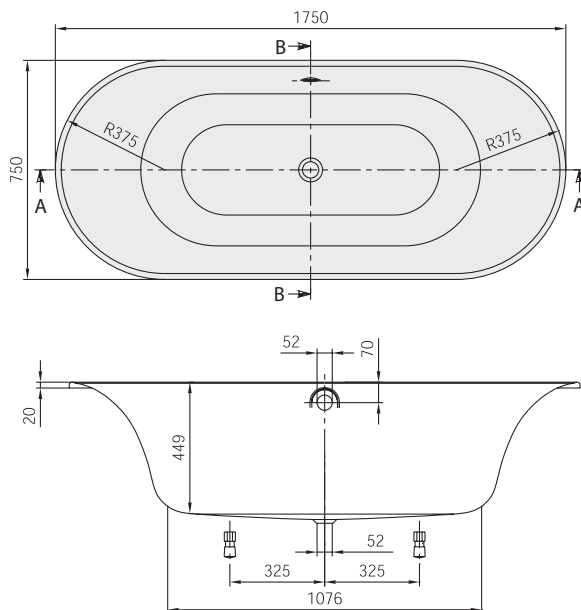

Cetus

Skupina Cetus
(Oválná 1750x750)

Včetně noh (samolepicí).
Prodloužený odpad a přeпад nutný.
Vestavná výška 590 mm, měřeno od podlahy k dolní hraně okraje vany.

Whisper & Ultimate Fitness
Umístění technických částí 1
Přístup přes: 2 - 4
Spínací skříňka: 4
Ovládání na okraji vany: 4
Přijímač: 1 - 3
Multibox otevřený: 2 - 4
Multibox uzavřený: 1 - 2, 4 - 3, 3 - 1
Umístění technických částí 2
Přístup přes: 2 - 4
Spínací skříňka: 2
Ovládání na okraji vany: 2
Přijímač: 1 - 3
Multibox otevřený: 2 - 4
Multibox uzavřený: 1 - 2, 4 - 3, 3 - 1

Objednací číslo	Název a provedení	Rozměry d x š	Rozměry dna d x š	Obsah (l) vč. 1 osoby	Váha kg	Barvy	
						Lesk	Mat
BQ175CEU7V	Cetus	1750x750	1080x460	140	30	30.990,-	-

Příslušenství k vanám:			Cena
Objednací číslo	Popis		
PSB175CEU7	Kompletní polystyrenová vanová instalační sada vč. pochromovaného odpadu a přeřadu (nelze kombinovat s masážním systémem).		13.830,-
90950061	Prodloužený kombinovaný odpad/přeřad, pochromováno		4.050,-
90601061	Multiplex Trio, pochromováno		10.020,-
90602061	Multiplex Trio vč. přerušení potrubí, pochromováno		16.950,-