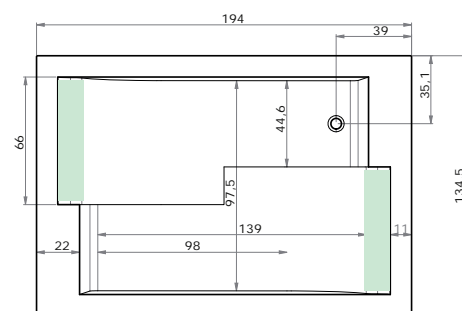

ASTERIA

195 x 135 x 46 cm, 495 l

Ceny

bílá 26.990,-

v ceně výrobku je 2x podhlavník bílý

NOVINKA

Doplňky	str.	cena
Podhlavník ASTERIA 2ks	17	v ceně
Madlo Elegance 185	57	710,-
Přeořpadový komplet (70 cm)	57	1.630,-

Masážní systém	
BASIC	42.270,-
EASY	52.980,-
WINDY	46.320,-
DUO PNEU	66.900,-
DUO	76.940,-
DUO LIGHT	80.570,-
EXCELLENT DUO	118.080,-

cena masážního systému zahrnuje: vanu, systém, přeořpadový komplet, samonosný rám, 2x podhlavník (barva bílá).