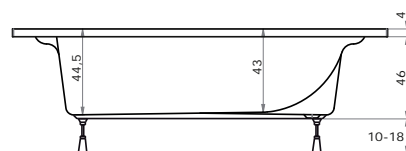

ASTERIA

195 x 135 x 46 cm, 495 l

Ceny

bílá 26.990,-

v ceně výrobku je 2x podhlavník bílý

NOVINKA

Doplňky	str.	cena
Podhlavník ASTERIA 2ks	17	v ceně
Madlo Elegance 185	57	710,-
Přeořpadový komplet (70 cm)	57	1.630,-