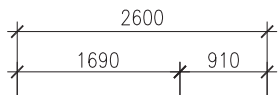

Typový projekt koupelny

(2,60 x 2,20 m, 5,1 m²)

Rekonstrukce panelového jádra v lokalitě Brno – Dunajská. Vana ARA v levém provedení, spolu s krycím panelem, vanovou křídlovou zástěnou a umývadlem EXCENTRIK vytvářejí čistou harmonickou eleganci.

Vana Ara

(160 x 105 x 46 cm, objem: 190 l)

Bílá 11.770,- Kč

1.

Vanová zástěna PVZKR 2/100

(100 x 35 x 135 cm)

provedení: čiré sklo 11.735,- Kč

2.

Umývadlo Excentrik

(100 x 46 x 17,3 cm, objem 9,5 l)

provedení: umývadlo + deska 14.395,- Kč

3.