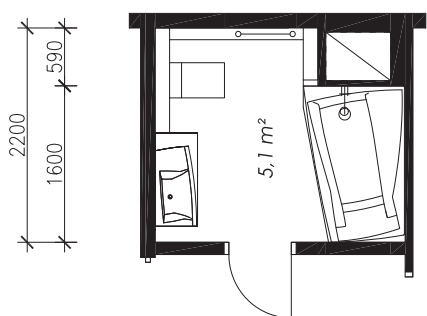

Typový projekt koupelny

(2,60 x 2,20 m, 5,1 m²)

Rekonstrukce panelového jádra v lokalitě Brno – Dunajská. Vana ARA v levém provedení, spolu s krycím panelem, vanovou křídlovou zástěnou a umývadlem EXCENTRIK vytvářejí čistou harmonickou eleganci.

Vana Ara

(160 x 105 x 46 cm, objem: 190 l)

Bílá 11.770,- Kč

1.

Vanová zástěna PVZKR 2/100

(100 x 35 x 135 cm)

provedení: čiré sklo 11.735,- Kč

2.

Umývadlo Excentrik

(100 x 46 x 17,3 cm, objem 9,5 l)

provedení: umývadlo + deska 14.395,- Kč

3.