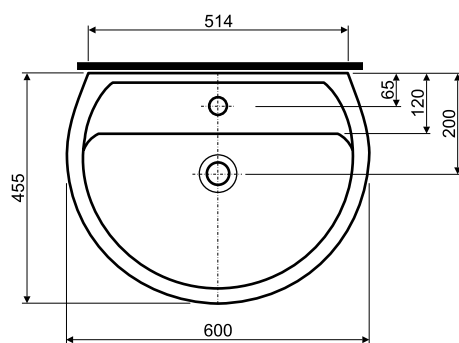

Umywalka meblowa z otworem 60 x 45,5

KOŁO

REKORD

Umywalka z otworem

Numer: **K91960**
 Wymiar: 60 x 45,5 cm
 Waga: 13,5 kg

Mocowana na śrubach.

Do kompletowania z:

- szafką podumywalkową **89091**
- szafką podumywalkową **89092**
- szafką podumywalkową **89095**
- szafką podumywalkową **89096**