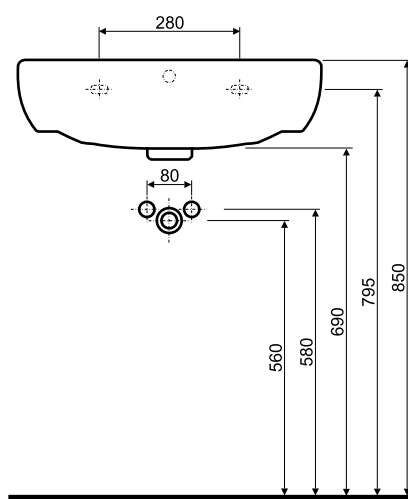

Umywalka meblowa z otworem 60 x 45,5

KOŁO

REKORD

Umywalka z otworem

Numer: **K91960**
 Wymiar: 60 x 45,5 cm
 Waga: 13,5 kg

Mocowana na śrubach.

Do kompletowania z:

- szafką podumywalkową **89091**
- szafką podumywalkową **89092**
- szafką podumywalkową **89095**
- szafką podumywalkową **89096**