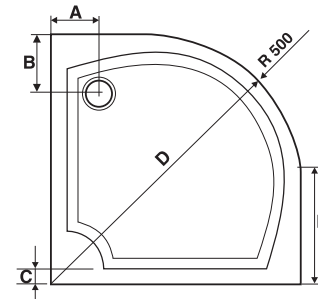

LAURA

R 500

GL

GL + GP

GP

Technický náčrtek

GELCO

Rozměry	A	B	C	D	E
Laura 80	170	190	50	915	300
Laura 90	175	215	50	1060	350
Laura 100	175	205	50	1195	380

Typ	Kód	Radius (mm)	Rozměr (mm)	Výška (mm)	Hloubka (mm)	Sifon (mm)	Poloměr (mm)	Tvar panelu	Cena s DPH
Laura 80	GL508	R 500	800	40	20	90	915	–	5 600
Laura 90	GL509	R 500	900	40	20	90	1 060	–	5 990
Laura 100	GL501	R 500	1000	40	20	90	1 195	–	7 200
Čelní panel Laura 80	GP508	R 500	800	100	–	–	–	lomený	1 650
Čelní panel Laura 90	GP509	R 500	900	100	–	–	–	lomený	1 650
Čelní panel Laura 100	GP501	R 500	1000	100	–	–	–	lomený	1 650