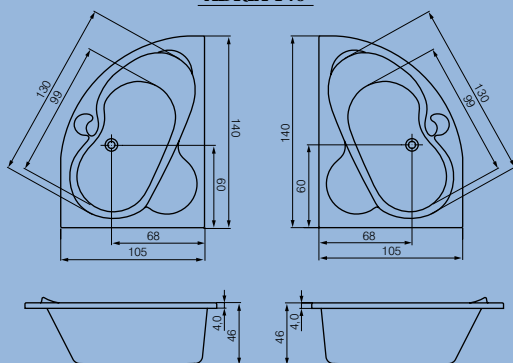

ADRIA

wanna asymetryczna / asymmetric bathtub
asymmetrische wanne / ванна асимметричная

140x105
150x105

ADRIA

ADRIA
140x105
150x105

ADRIA 140

ADRIA 150

PANEL

casing / Frontschürze / панель

Nazwa wyrobu Name of product Produktname Название изделия	Długość Length Länge Длина (cm) / (cm)	Szerokość Width Breite Ширина (cm) / (cm)	Wysokość Height Höhe Высота (cm) / (cm)	Głębokość przy odpływie Depth at the outflow Tiefe bei dem Abfluß Глубина при стоке (cm) / (cm)	Objętość do przelewu Volume before overflowing Volumen bis zum berlauf Объём до перелива (l) / (л)	Waga netto Net weight Nettogewicht Вес нетто (kg) / (кг)	Waga brutto Gross weight Bruttogewicht Вес брутто (kg) / (кг)	Ilość sztuk na palecie No. Of pieces on a pallet Stückanzahl pro Palette Количество штук на поддоне
Wanna / Bathtub Wanne / Ванна	140	105		45	190	16,5	18	11
	150	105		45	210	19	21,2	11
Adria 140 panel / casing Frontschürze / панель			58			5,6	6,0	15
Adria 150 panel / casing Frontschürze / панель			58			5,9	6,2	15