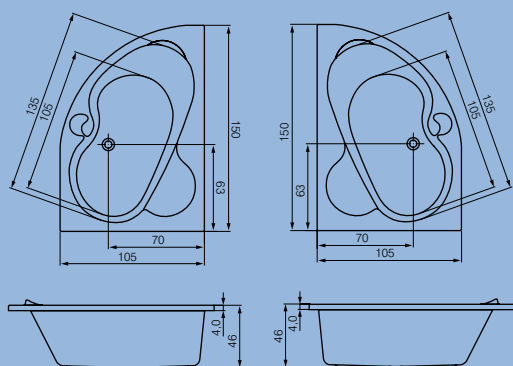

ADRIA

wanna asymetryczna / asymmetric bathtub
asymmetrische wanne / ванна асимметричная

140x105
150x105

ADRIA

ADRIA
140x105
150x105

ADRIA 140

ADRIA 150

PANEL

casing / Frontschürze / панель

Nazwa wyrobu Name of product Produktname Название изделия	Długość Length Länge Длина (cm) / (cm)	Szerokość Width Breite Ширина (cm) / (cm)	Wysokość Height Höhe Высота (cm) / (cm)	Głębokość przy odpływie Depth at the outflow Tiefe bei dem Abfluß Глубина при стоке (cm) / (cm)	Objętość do przelewu Volume before overflowing Volumen bis zum berlauf Объём до перелива (l) / (л)	Waga netto Net weight Nettogewicht Вес нетто (kg) / (кг)	Waga brutto Gross weight Bruttogewicht Вес брутто (kg) / (кг)	Ilość sztuk na palecie No. Of pieces on a pallet Stückanzahl pro Palette Количество штук на поддоне
Wanna / Bathtub Wanne / Ванна	140	105		45	190	16,5	18	11
	150	105		45	210	19	21,2	11
Adria 140 panel / casing Frontschürze / панель			58			5,6	6,0	15
Adria 150 panel / casing Frontschürze / панель			58			5,9	6,2	15