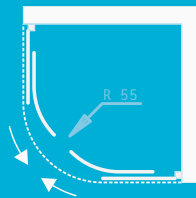

cena od

14 990 Kč

Granada

5 mm
TL. SKLA

LOŽISKOVÉ
POJEZDY

DOVÍRÁNÍ NA
MAGNET

Sprchový box

90 × 90 × 200 cm, R550, montážní rozměr 87-89 cm

14 990 Kč

- Rám –leštěný hliník
- Sklo – 5 mm bezpečnostní matné
- Otevírání – posuvné
- Vanička – samonosná akrylátová, výška 15 cm
- Masážní sprchový panel se šesti tryskami • Páková baterie
- Ruční sprcha • Skleněná polička • Zrcadlo • Spodní pojezdy odklápěcí pro snadné čištění

uvedená cena je včetně vaničky