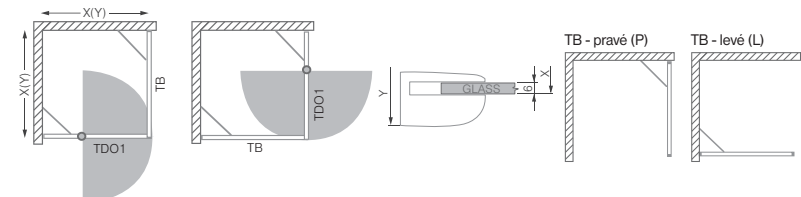

ATYPICKÉ PŘEVODĚNÍ:

TYP	šířka	výška	PROFIL	VÝPLŇ	způsob dodání	CENA bez DPH
TB	do 1 200mm	do 2 000mm	stříbro	transparent	Z	8 830 Kč
TB	do 1 200mm	do 2 000mm	stříbro	intima	Z	12 330 Kč
TB	do 1 200mm	do 2 000mm	stříbro	chinchilla	Z	9 509 Kč
TB	do 1 200mm	do 2 000mm	stříbro	rauch	Z	9 509 Kč
TB	do 1 200mm	do 2 000mm	stříbro	satinato	Z	10 188 Kč
TB - atypy v barevném provedení BRILLANT						+ 1 049 Kč

* v provedení INTIMA, CHINCHILLA, a SATINATO je nutno rozlišovat LEVÉ a PRAVÉ provedení