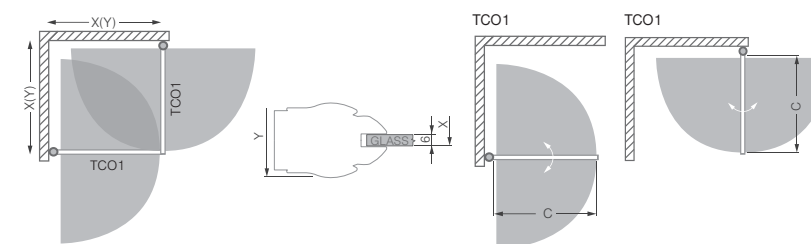

h* - výška sprchového koutu včetně kotvících elementů

ATYPICKÉ PŘEVODĚNÍ:

TYP	šířka	výška	PROFIL	VÝPLŇ	způsob dodání	CENA bez DPH
TB	do 1 200mm	do 2 000mm	stříbro	transparent	Z	8 830 Kč
TB	do 1 200mm	do 2 000mm	stříbro	intima	Z	12 330 Kč
TB	do 1 200mm	do 2 000mm	stříbro	chinchilla	Z	9 509 Kč
TB	do 1 200mm	do 2 000mm	stříbro	rauch	Z	9 509 Kč
TB	do 1 200mm	do 2 000mm	stříbro	satinato	Z	10 188 Kč
TB - atypy v barevném provedení BRILLANT						+ 1 049 Kč

* v provedení INTIMA, CHINCHILLA, a SATINATO je nutno rozlišovat LEVÉ a PRAVÉ provedení

TCO1+TCO1

čtvercový sprchový kout s dvoukřídlými oteviracími dveřmi

TCO1 - sprchové dveře jednokřídlé

TYP	Objednací číslo	instalační rozměr (y)	výška (h)	šířka dveří (c)	PROFIL	VÝPLŇ	způsob dodání	CENA bez DPH
TCO1/800	727-8000000-00-02	775-795	2012*	710	brilant	transparent	Z	8 060 Kč
	stříbro					Z	11 956 Kč	
	intima					Z	7 596 Kč	
TCO1/900	727-9000000-00-02	875-895	2012*	810	brilant	transparent	Z	11 491 Kč
	stříbro					Z	8 339 Kč	
	intima					Z	12 235 Kč	
TCO1/1000	727-1000000-00-02	975-995	2012*	910	brilant	transparent	Z	11 770 Kč
	stříbro					Z	8 709 Kč	
	intima					Z	12 604 Kč	
TCO1/1100	727-1100000-00-02	1075-1095	2012*	1010	brilant	transparent	Z	12 245 Kč
	stříbro					Z	8 245 Kč	
	intima					Z	12 140 Kč	
TCO1/1200	727-1200000-00-02	1175-1195	2012*	1110	brilant	transparent	Z	9 100 Kč
	stříbro					Z	13 012 Kč	
	intima					Z	8 634 Kč	
TCO1 - atypy v barevném provedení BRILLANT						+ 699 Kč		

h* - výška sprchového koutu včetně kotvících elementů

ATYPICKÉ PŘEVODĚNÍ:

TYP	šířka	výška	PROFIL	VÝPLŇ	způsob dodání	CENA bez DPH
TCO1	do 1 200mm	do 2 000mm	stříbro	transparent	Z	11 707 Kč
TCO1	do 1 200mm	do 2 000mm	stříbro	intima	Z	15 207 Kč
TCO1	do 1 200mm	do 2 000mm	stříbro	chinchilla	Z	12 607 Kč
TCO1	do 1 200mm	do 2 000mm	stříbro	rauch	Z	12 607 Kč
TCO1	do 1 200mm	do 2 000mm	stříbro	satinato	Z	13 508 Kč
TCO1 - atypy v barevném provedení BRILLANT						+ 699 Kč