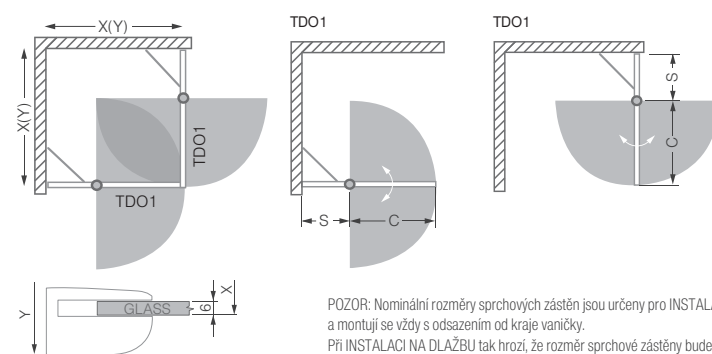

TDO1+TDO1

čtvercový sprchový kout s dvoukřídlými oteviracími dveřmi

TDO1 - sprchové dveře jednokřídlé

TYP	Objednací číslo	instalační rozměr (y)	výška (h)	šířka dveří (c)	šířka bočku (s)	PROFIL	VÝPLŇ	způsob dodání	CENA bez DPH
TDO1/800	724-8000000-00-02	775-790	2012*	450	295-320	brilant	transparent	Z	9 532 Kč
	stříbro						Z	8 560 Kč	
TDO1/900	724-9000000-00-02	875-890	2012*	550	295-320	brilant	transparent	Z	9 707 Kč
	stříbro						Z	8 825 Kč	
TDO1/1000	724-1000000-00-02	975-990	2012*	650	295-320	brilant	transparent	Z	10 150 Kč
	stříbro						Z	9 177 Kč	
TDO1/1100	724-1100000-00-02	1075-1090	2012*	650	395-420	brilant	transparent	Z	10 521 Kč
	stříbro						Z	9 535 Kč	
TDO1/1200	724-1200000-00-02	1175-1190	2012*	750	395-420	brilant	transparent	Z	10 892 Kč
	stříbro						Z	9 906 Kč	

h* - výška sprchového koutu včetně kotvících elementů

ATYPICKÉ PŘEVODĚNÍ:

TYP	šířka	výška	PROFIL	VÝPLŇ	způsob dodání	CENA bez DPH
TDO1	do 1 200mm	do 2 000mm	stříbro	transparent	Z	12 878 Kč
TDO1	do 1 200mm	do 2 000mm	stříbro	intima	Z	16 378 Kč
TDO1	do 1 200mm	do 2 000mm	stříbro	chinchilla*	Z	13 868 Kč
TDO1	do 1 200mm	do 2 000mm	stříbro	rauch	Z	13 868 Kč
TDO1	do 1 200mm	do 2 000mm	stříbro	satinato*	Z	14 859 Kč
TDO1 - atypy v barevném provedení BRILLANT						+ 1 049 Kč

* v provedení INTIMA, CHINCHILLA, a SATINATO je nutno rozlišovat LEVÉ a PRAVÉ provedení

POZOR: Nominální rozměry sprchových zástěn jsou určeny pro INSTALACI NA VANÍČKU a montují se vždy s odsazením od krajů vaničky. Při INSTALACI NA DLAŽBU tak hrozí, že rozměr sprchové zástěny bude menší než změněná šířka dlažby. Je třeba se řídit tabulkami rozměrů na stránkách "TECHNICKÁ SPECIFIKACE" na konci katalogu (str. 136 - 146).