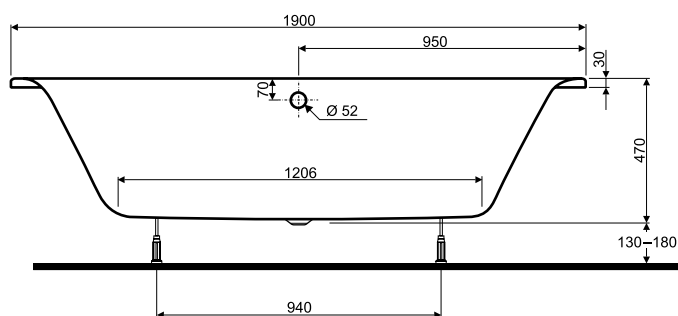

**Wanna  
CLARISSA  
190 x 90**

**KOŁO**

Numer: **XWP2690**

Wymiar: 1900 x 900 mm  
 Głębokość: 470 mm  
 Wys. krawędzi zewn. 30 mm  
 Pojemność do  
 dolnej krawędzi  
 otworu przelewowego: 235 l  
 Waga: 37 kg

Nogi w komplecie z wanną.