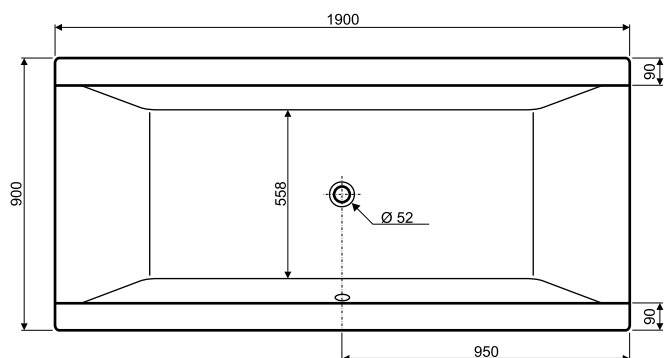

**Wanna  
CLARISSA  
190 x 90**

**KOŁO**

Numer: **XWP2690**

Wymiar: 1900 x 900 mm  
 Głębokość: 470 mm  
 Wys. krawędzi zewn. 30 mm  
 Pojemność do  
 dolnej krawędzi  
 otworu przelewowego: 235 l  
 Waga: 37 kg

Nogi w komplecie z wanną.