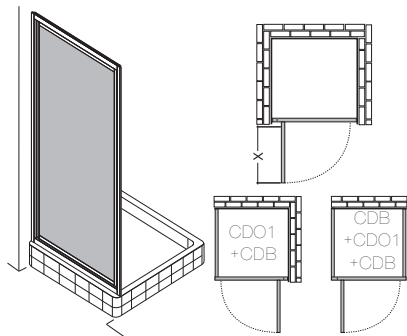

CDO1

sprchové dveře jednokřídlé

Typ	Instalační rozměry	Vstupní otvor	Výška	Rozměry vaničky
CDO1/750	700-760	500	1836	750×750
CDO1/800	760-820	560	1836	800×800
CDO1/850	820-880	570	1836	850×850
CDO1/900	880-940	630	1836	900×900