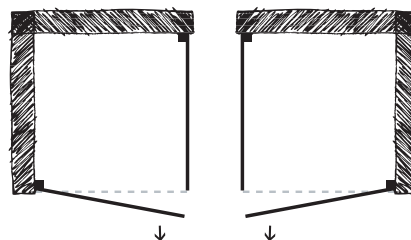

kout pro pořádného chlapa

OVIEDO

Čtvercový model v univerzálním provedení OVIEDO se skládá z jedné pevné a jedné otevírací části, která se otevírá do prostoru pomocí bezúdržbového kloubu. Univerzální provedení.

výplň: 6 mm bezpečnostní sklo čiré • 5 mm bezpečnostní sklo frost

rám: hliník chrom

otvírání: do prostoru

kód	rozměr	sklo	šířka vstupu	montážní rozměr	cena
BCOVIE90CC	90 × 90 × 195 cm	čiré	65 cm	88,1–90,1 cm	11 490 Kč
BCOVIE90CF	90 × 90 × 195 cm	frost	65 cm	88,1–90,1 cm	12 490 Kč