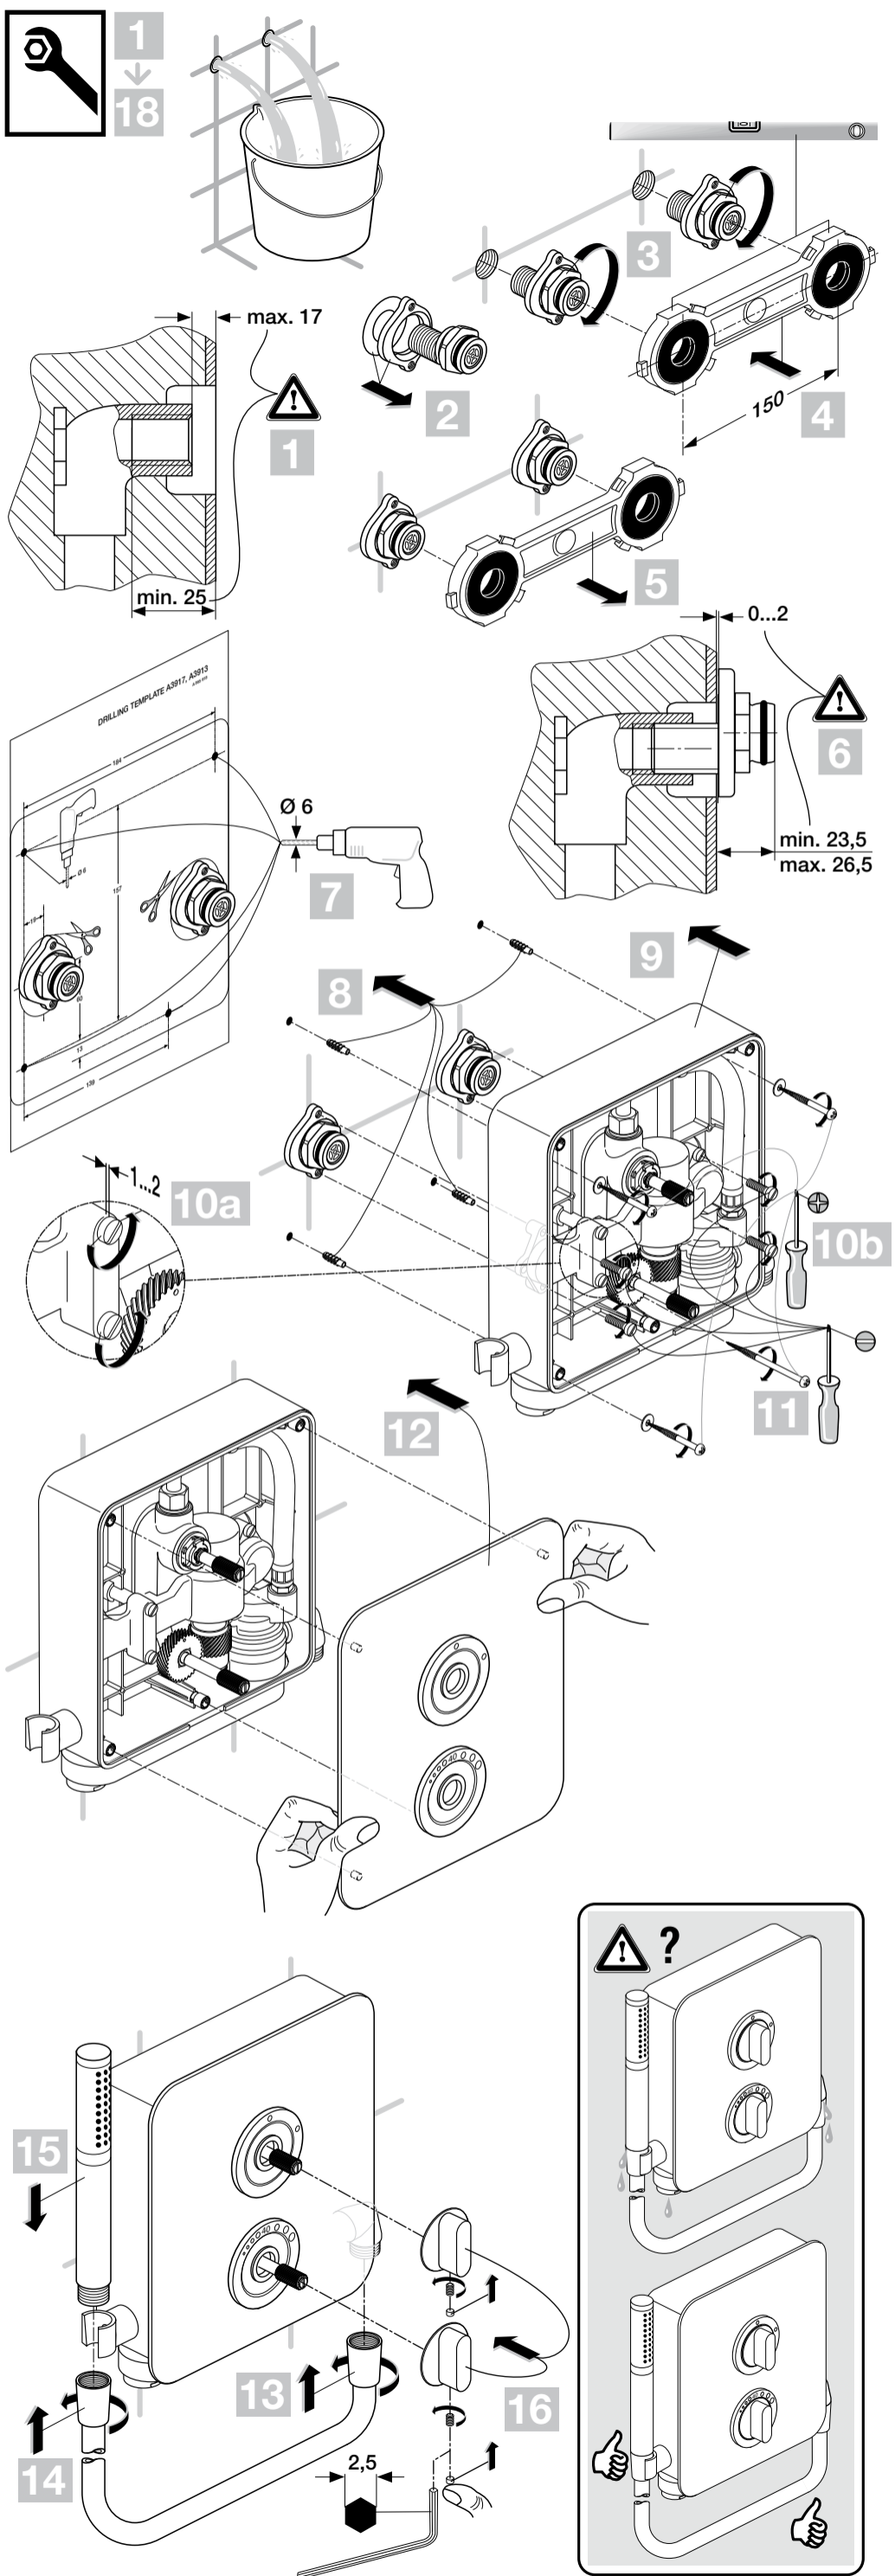

XX = AA, AD ...

- | | |
|-----------------------|------------------|
| 1. A 961 105 XX | 29. A 960 333 XX |
| 2. A 961 104 XX | 30. A 961 820 XX |
| 3. A 961 011 XX | 31. A 961 126 XX |
| 4. A 961 077 XX | 32. A 961 124 NU |
| 6. A 961 798 NU | 33. A 961 095 NU |
| 7. A 963 299 NU | 34. A 963 574 NU |
| 9. A 961 194 NU | 35. A 961 094 NU |
| 10. A 961 220 NU | 36. A 961 097 NU |
| 11. A 961 013 XX | 37. A 961 090 NU |
| 12. A 961 227 NU | 38. A 960 483 XX |
| 14. A 961 337 NU (2x) | 39. A 961 178 XX |
| 15. A 961 088 NU | 40. A 960 026 XX |
| 16. A 961 087 NU | |
| 19. A 961 810 NU | |
| 20. A 963 330 NU | |
| 21. A 961 097 NU (2x) | |
| 22. A 961 014 NU | |
| 23. A 961 125 NU (3x) | |
| 24. A 961 017 NU (3x) | |
| 28. A 961 024 NU (2x) | |

Ideal Standard

MOMENTS
A 3917 ..., A 3913 ...

0506 / A 865 620
Made in Europe

A 3917

A 3913

Ideal Standard
Roentgenstrasse 9
54516 Wittlich
Germany

P	bar	MAX. 10	5		Q (3 bar)
T	°C	MAX. 80	50 40		l/min 20,5