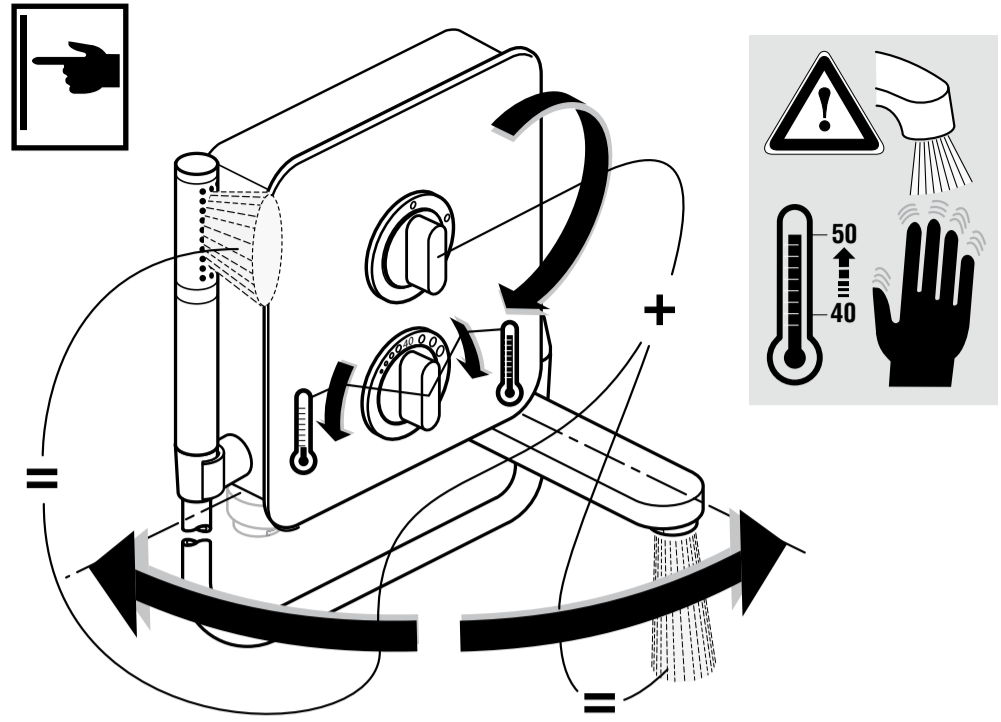

Ideal Standard

MOMENTS
A 3917 ..., A 3913 ...

0506 / A 865 620
Made in Europe

A 3917

A 3913

Ideal Standard
Roentgenstrasse 9
54516 Wittlich
Germany

P	bar	MAX. 10	5		Q (3 bar)
T	°C	MAX. 80	50 40		l/min 20,5