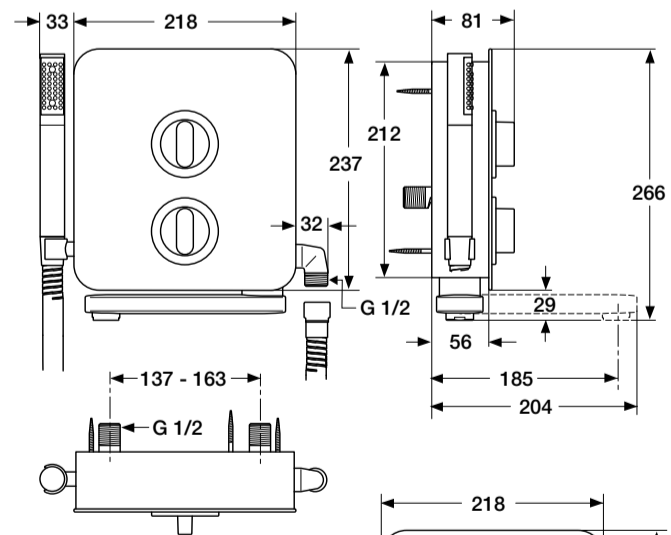

XX = AA, AD ...

- | | |
|-----------------------|------------------|
| 1. A 961 105 XX | 29. A 960 333 XX |
| 2. A 961 104 XX | 30. A 961 820 XX |
| 3. A 961 011 XX | 31. A 961 126 XX |
| 4. A 961 077 XX | 32. A 961 124 NU |
| 6. A 961 798 NU | 33. A 961 095 NU |
| 7. A 963 299 NU | 34. A 963 574 NU |
| 9. A 961 194 NU | 35. A 961 094 NU |
| 10. A 961 220 NU | 36. A 961 097 NU |
| 11. A 961 013 XX | 37. A 961 090 NU |
| 12. A 961 227 NU | 38. A 960 483 XX |
| 14. A 961 337 NU (2x) | 39. A 961 178 XX |
| 15. A 961 088 NU | 40. A 960 026 XX |
| 16. A 961 087 NU | |
| 19. A 961 810 NU | |
| 20. A 963 330 NU | |
| 21. A 961 097 NU (2x) | |
| 22. A 961 014 NU | |
| 23. A 961 125 NU (3x) | |
| 24. A 961 017 NU (3x) | |
| 28. A 961 024 NU (2x) | |

Ideal Standard

MOMENTS
A 3917 ..., A 3913 ...

0506 / A 865 620
Made in Europe

A 3917

A 3913

Ideal Standard
Roentgenstrasse 9
54516 Wittlich
Germany

P	bar	MAX. 10	5		Q (3 bar)
T	°C	MAX. 80	50 40		l/min 20,5