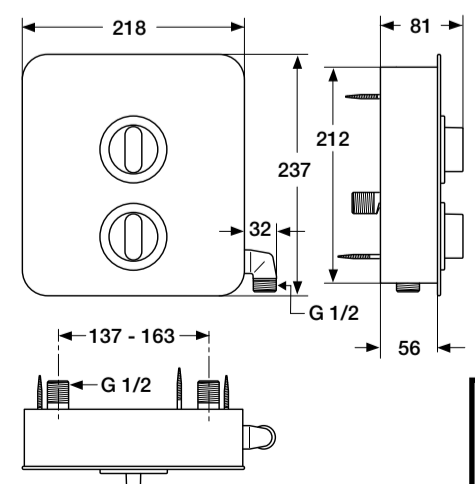

XX = AA, AD ...

- | | |
|-----------------------|------------------|
| 1. A 961 105 XX | 29. A 960 333 XX |
| 2. A 961 104 XX | 30. A 961 820 XX |
| 3. A 961 011 XX | 31. A 961 126 XX |
| 4. A 961 077 XX | 32. A 961 124 NU |
| 6. A 961 798 NU | 33. A 961 095 NU |
| 7. A 963 299 NU | 34. A 963 574 NU |
| 9. A 961 194 NU | 35. A 961 094 NU |
| 10. A 961 220 NU | 36. A 961 097 NU |
| 11. A 961 013 XX | 37. A 961 090 NU |
| 12. A 961 227 NU | 38. A 960 483 XX |
| 14. A 961 337 NU (2x) | 39. A 961 178 XX |
| 15. A 961 088 NU | 40. A 960 026 XX |
| 16. A 961 087 NU | |
| 19. A 961 810 NU | |
| 20. A 963 330 NU | |
| 21. A 961 097 NU (2x) | |
| 22. A 961 014 NU | |
| 23. A 961 125 NU (3x) | |
| 24. A 961 017 NU (3x) | |
| 28. A 961 024 NU (2x) | |

Ideal Standard

MOMENTS
A 3917 ..., A 3913 ...

0506 / A 865 620
Made in Europe

A 3917

A 3913

Ideal Standard
Roentgenstrasse 9
54516 Wittlich
Germany

P	bar	MAX. 10	5		Q (3 bar)
T	°C	MAX. 80	50 40		l/min 20,5