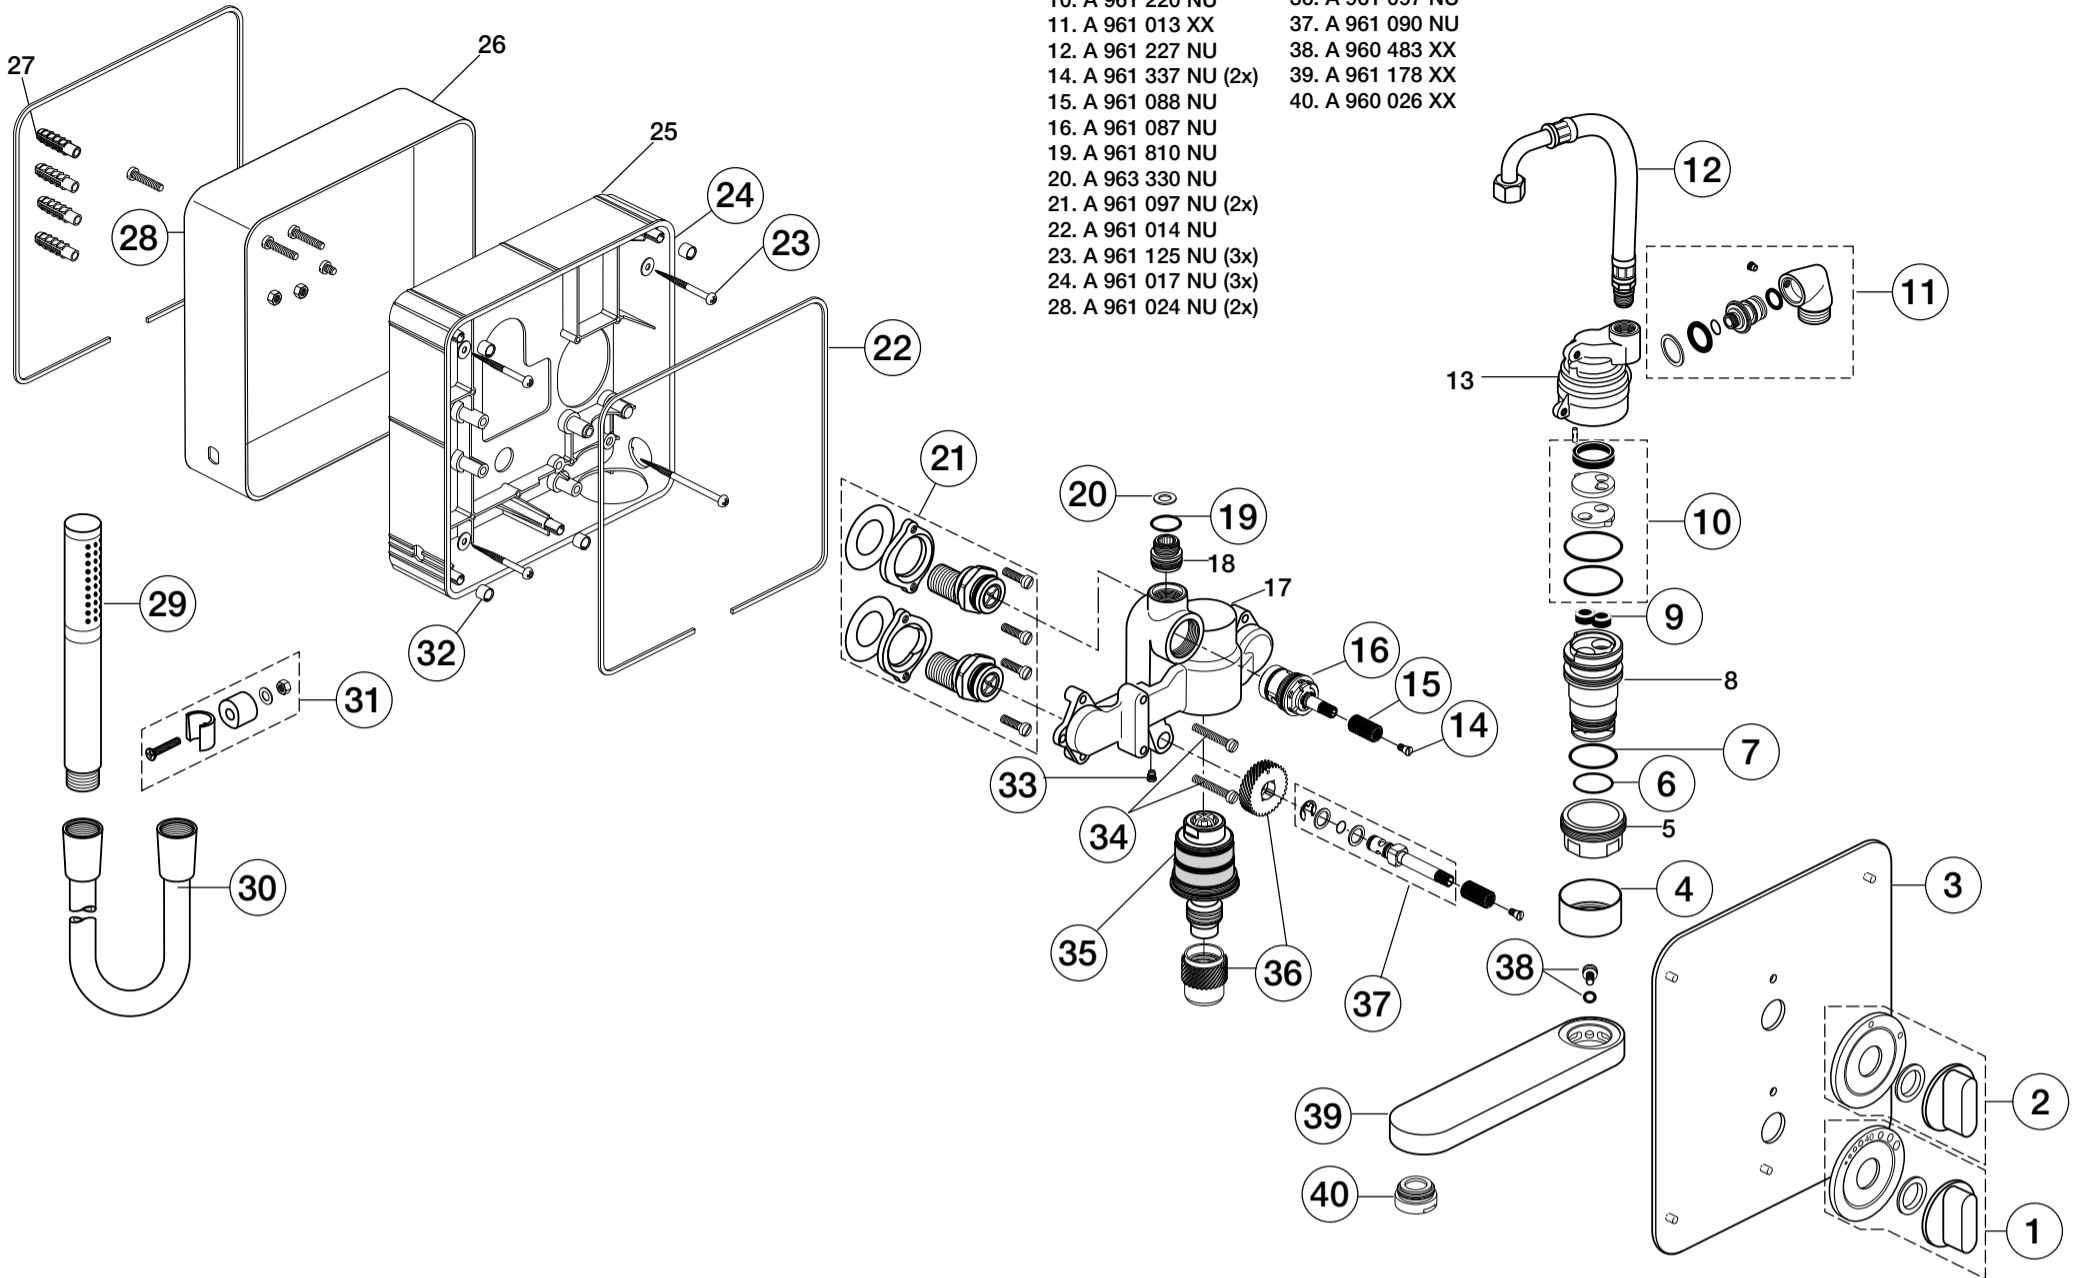

XX = AA, AD ...

- | | |
|-----------------------|------------------|
| 1. A 961 105 XX | 29. A 960 333 XX |
| 2. A 961 104 XX | 30. A 961 820 XX |
| 3. A 961 011 XX | 31. A 961 126 XX |
| 4. A 961 077 XX | 32. A 961 124 NU |
| 6. A 961 798 NU | 33. A 961 095 NU |
| 7. A 963 299 NU | 34. A 963 574 NU |
| 9. A 961 194 NU | 35. A 961 094 NU |
| 10. A 961 220 NU | 36. A 961 097 NU |
| 11. A 961 013 XX | 37. A 961 090 NU |
| 12. A 961 227 NU | 38. A 960 483 XX |
| 14. A 961 337 NU (2x) | 39. A 961 178 XX |
| 15. A 961 088 NU | 40. A 960 026 XX |
| 16. A 961 087 NU | |
| 19. A 961 810 NU | |
| 20. A 963 330 NU | |
| 21. A 961 097 NU (2x) | |
| 22. A 961 014 NU | |
| 23. A 961 125 NU (3x) | |
| 24. A 961 017 NU (3x) | |
| 28. A 961 024 NU (2x) | |

Ideal Standard

MOMENTS
A 3917 ..., A 3913 ...

0506 / A 865 620
Made in Europe

A 3917

A 3913

Ideal Standard
Roentgenstrasse 9
54516 Wittlich
Germany

P	bar	MAX. 10	5		Q (3 bar)
T	°C	MAX. 80	50 40		l/min 20,5