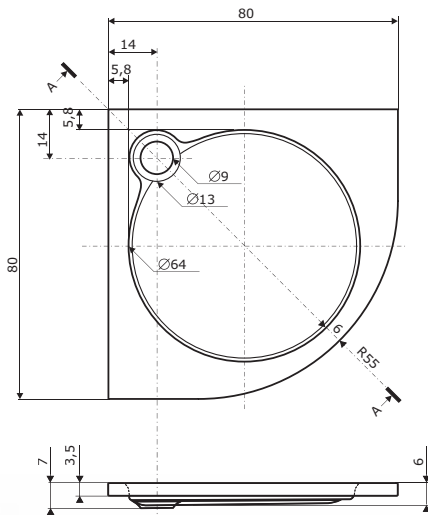

Vesta 80 | 90 | 100

80 x 80 x 3,5 cm
90 x 90 x 3,5 cm
100 x 100 x 3,5 cm

Čtvrtkruhová sprchová vanička Vesta se vyrábí ve třech rozměrech v provedení s hladkým povrchem.

Vanička disponuje vnitřním prostorem ve tvaru kruhu s odpadem umístěným v rohu vaničky. K vaničce doporučujeme zástěny o rádiu R55.

Vesta 100

PSKKH 2/100 S R55.....str. 158.....24.890,- Kč

Podrobný náčrtek vaniček VESTA 80, 90, 100 naleznete na stranách 224 a 225.

Vesta 80	3.775,- Kč VSV3201	4.530,- Kč VSV3206	4.530,- Kč VSV3202	4.530,- Kč VSV3203	4.530,- Kč VSV3205
Vesta 90	4.295,- Kč VSV3301	5.155,- Kč VSV3306	5.155,- Kč VSV3302	5.155,- Kč VSV3303	5.155,- Kč VSV3305
Vesta 100	5.290,- Kč VSV3601	6.350,- Kč VSV3606	6.350,- Kč VSV3602	6.350,- Kč VSV3603	6.350,- Kč VSV3605