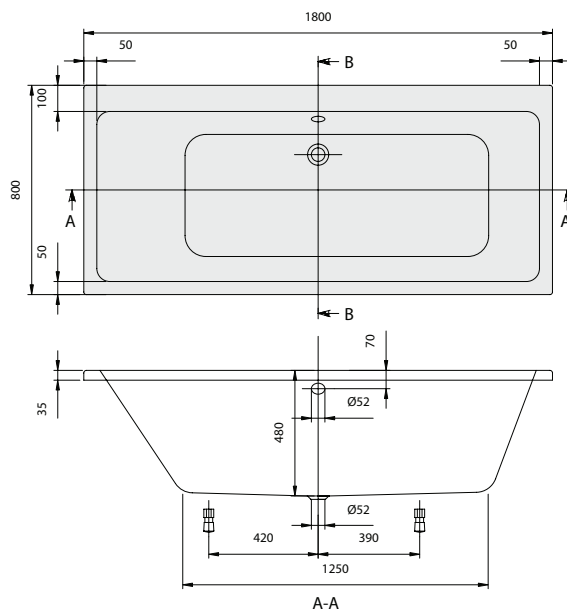

# Subway™

(Obdélníková 1800x800)

Sada noh není standardní součástí dodávky.

### Whisper & Ultimate Fitness Umístění technických částí 1

Přístup přes: 1 - 3  
Spínací skříňka: 1  
Ovládání na okraji vany: 2  
Přijímač: 4  
Multibox otevřený: 1 - 3  
Multibox uzavřený: 3 - 4

### Umístění technických částí 2

Přístup přes: 2 - 4  
Spínací skříňka: 2  
Ovládání na okraji vany: 2  
Přijímač: 4  
Multibox otevřený: 2 - 4  
Multibox uzavřený: 3 - 4

### Just Relax! Umístění technických částí

Přístup přes: 2 - 4  
Spínací skříňka: 2  
Ovládání na okraji vany: 2

Objednací číslo	Název a provedení	Rozměry d x š	Rozměry dna d x š	Obsah (l) vč. 1 osoby	Váha kg	Barvy	
						Lesk	Mat
BA180SUB2V	Subway™	1800x800	1250x490	180	32	20.730,-	23.839,-