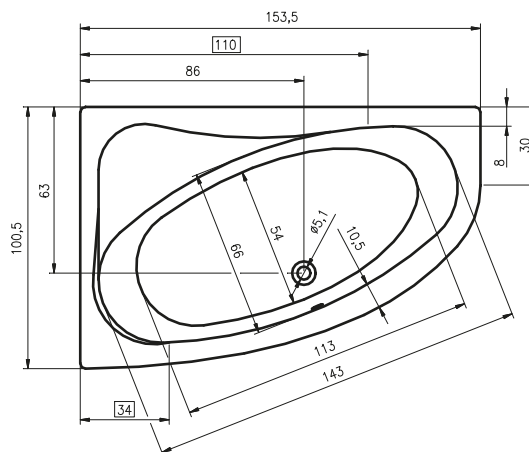

MÍSTOŠETŘÍCÍ VANY LYRA P/L

140x90 cm, 153,5x100,5 cm, 170x110 cm

Další perokresby k vaně LYRA si můžete prohlédnout na straně 183.

Kód	Rozměr / Objem	Cena	Masážní systémy									
			Hit1	Hit2	Hit3	Top1	Top2	Top5	Pro6	Pro7	Pro8	Lux8
				Hydro 6+4+2	Hydro 6+4+2		Hydro 6+4+2	Hydro 6+4+2	Hydro 6+4+2	Hydro 6+4+2		Hydro 4+4+2
			Aero 11		Aero 11	Aero 11		Aero 11		Aero 11		Aero 11
									Světlo / Čištění	Světlo / Čištění		Světlo / Čištění
			14 200,-	15 500,-	28 000,-	22 000,-	26 000,-	34 000,-	39 300,-	52 500,-		57 800,-
BA65	P 140 x 90 cm / 120 l	8 085,-	•	—	—	•	—	—	—	—	—	—
BA66	L 140 x 90 cm / 120 l		•	—	—	•	—	—	—	—	—	—
BA67	P 153,5x100,5 cm / 150 l	8 820,-	•	•	•	•	•	•	•	•	—	•
BA68	L 153,5x100,5 cm / 150 l		•	•	•	•	•	•	•	•	—	•
BA63	P 170 x 110 cm / 200 l	9 975,-	•	•	•	•	•	•	•	•	—	•
BA64	L 170 x 110 cm / 200 l		•	•	•	•	•	•	•	•	—	•

Všechny ceny masážních systémů jsou bez akrylátové vany a včetně standardní odtokové a přepákové soupravy.

	Vybavení za příplatek – M. S.		Vybavení za příplatek – Vany		Příslušenství				
Popis výrobku	LCD pouze pro WP Pro/Lux	LED Barevná terapie pouze pro WP Pro/Lux (doplatek)	LED Světlo bílé pro vany bez systému	LED Barevná terapie pro vany bez systému	Odtoková souprava	Odtoková souprava s napouštěním přepadem	Odtoková souprava Multiplex	Odtoková souprava Multiplex Trio	Odtoková souprava Multiplex Trio-F
Kód			AL00L114115	AL00C116117	560100210	560100396	560100310	560100360	560100385
Cena	6 615,-	3 360,-	7 245,-	7 980,-	945,-	2 625,-	1 470,-	3 773,-	10 290,-