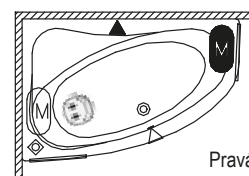

MÍSTOŠETŘÍCÍ VANY LYRA P/L

140x90 cm, 153,5x100,5 cm, 170x110 cm

Další perokresby k vaně LYRA si můžete prohlédnout na straně 183.

Kód	Rozměr / Objem	Cena	Masážní systémy									
			Hit1	Hit2	Hit3	Top1	Top2	Top5	Pro6	Pro7	Pro8	Lux8
				Hydro 6+4+2	Hydro 6+4+2		Hydro 6+4+2	Hydro 6+4+2	Hydro 6+4+2	Hydro 6+4+2		Hydro 4+4+2
			Aero 11		Aero 11	Aero 11		Aero 11		Aero 11		Aero 11
									Světlo / Čištění	Světlo / Čištění		Světlo / Čištění
			14 200,-	15 500,-	28 000,-	22 000,-	26 000,-	34 000,-	39 300,-	52 500,-		57 800,-
BA65	P 140 x 90 cm / 120 l	8 085,-	•	—	—	•	—	—	—	—	—	—
BA66	L 140 x 90 cm / 120 l		•	—	—	•	—	—	—	—	—	—
BA67	P 153,5x100,5 cm / 150 l	8 820,-	•	•	•	•	•	•	•	•	—	•
BA68	L 153,5x100,5 cm / 150 l		•	•	•	•	•	•	•	•	—	•
BA63	P 170 x 110 cm / 200 l	9 975,-	•	•	•	•	•	•	•	•	—	•
BA64	L 170 x 110 cm / 200 l		•	•	•	•	•	•	•	•	—	•

Všechny ceny masážních systémů jsou bez akrylátové vany a včetně standardní odtokové a přepákové soupravy.

	Vybavení za příplatek – M. S.		Vybavení za příplatek – Vany		Příslušenství				
Popis výrobku	LCD pouze pro WP Pro/Lux	LED Barevná terapie pouze pro WP Pro/Lux (doplatek)	LED Světlo bílé pro vany bez systému	LED Barevná terapie pro vany bez systému	Odtoková souprava	Odtoková souprava s napouštěním přepadem	Odtoková souprava Multiplex	Odtoková souprava Multiplex Trio	Odtoková souprava Multiplex Trio-F
Kód			AL00L114115	AL00C116117	560100210	560100396	560100310	560100360	560100385
Cena	6 615,-	3 360,-	7 245,-	7 980,-	945,-	2 625,-	1 470,-	3 773,-	10 290,-