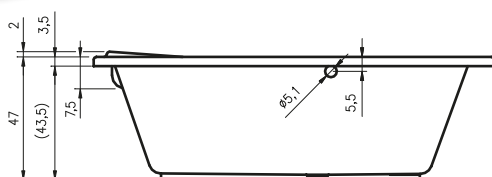

MÍSTOŠETŘÍCÍ VANY LYRA P/L

140x90 cm, 153,5x100,5 cm, 170x110 cm

Další perokresby k vaně LYRA si můžete prohlédnout na straně 183.

Kód	Rozměr / Objem	Cena	Masážní systémy									
			Hit1	Hit2	Hit3	Top1	Top2	Top5	Pro6	Pro7	Pro8	Lux8
				Hydro 6+4+2	Hydro 6+4+2		Hydro 6+4+2	Hydro 6+4+2	Hydro 6+4+2	Hydro 6+4+2		Hydro 4+4+2
			Aero 11		Aero 11	Aero 11		Aero 11		Aero 11		Aero 11
									Světlo / Čištění	Světlo / Čištění		Světlo / Čištění
			14 200,-	15 500,-	28 000,-	22 000,-	26 000,-	34 000,-	39 300,-	52 500,-		57 800,-
BA65	P 140 x 90 cm / 120 l	8 085,-	•	—	—	•	—	—	—	—	—	—
BA66	L 140 x 90 cm / 120 l		•	—	—	•	—	—	—	—	—	—
BA67	P 153,5x100,5 cm / 150 l	8 820,-	•	•	•	•	•	•	•	•	—	•
BA68	L 153,5x100,5 cm / 150 l		•	•	•	•	•	•	•	•	—	•
BA63	P 170 x 110 cm / 200 l	9 975,-	•	•	•	•	•	•	•	•	—	•
BA64	L 170 x 110 cm / 200 l		•	•	•	•	•	•	•	•	—	•

Všechny ceny masážních systémů jsou bez akrylátové vany a včetně standardní odtokové a přepákové soupravy.

	Vybavení za příplatek – M. S.		Vybavení za příplatek – Vany		Příslušenství				
Popis výrobku	LCD pouze pro WP Pro/Lux	LED Barevná terapie pouze pro WP Pro/Lux (doplatek)	LED Světlo bílé pro vany bez systému	LED Barevná terapie pro vany bez systému	Odtoková souprava	Odtoková souprava s napouštěním přepadem	Odtoková souprava Multiplex	Odtoková souprava Multiplex Trio	Odtoková souprava Multiplex Trio-F
Kód			AL00L114115	AL00C116117	560100210	560100396	560100310	560100360	560100385
Cena	6 615,-	3 360,-	7 245,-	7 980,-	945,-	2 625,-	1 470,-	3 773,-	10 290,-