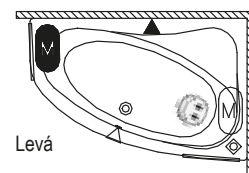

MÍSTOŠETŘÍCÍ VANY LYRA P/L

140x90 cm, 153,5x100,5 cm, 170x110 cm

Další perokresby k vaně LYRA si můžete prohlédnout na straně 183.

Kód	Rozměr / Objem	Cena	Masážní systémy									
			Hit1	Hit2	Hit3	Top1	Top2	Top5	Pro6	Pro7	Pro8	Lux8
				Hydro 6+4+2	Hydro 6+4+2		Hydro 6+4+2	Hydro 6+4+2	Hydro 6+4+2	Hydro 6+4+2		Hydro 4+4+2
			Aero 11		Aero 11	Aero 11		Aero 11		Aero 11		Aero 11
									Světlo / Čištění	Světlo / Čištění		Světlo / Čištění
			14 200,-	15 500,-	28 000,-	22 000,-	26 000,-	34 000,-	39 300,-	52 500,-		57 800,-
BA65	P 140 x 90 cm / 120 l	8 085,-	•	—	—	•	—	—	—	—	—	—
BA66	L 140 x 90 cm / 120 l		•	—	—	•	—	—	—	—	—	—
BA67	P 153,5x100,5 cm / 150 l	8 820,-	•	•	•	•	•	•	•	•	—	•
BA68	L 153,5x100,5 cm / 150 l		•	•	•	•	•	•	•	•	—	•
BA63	P 170 x 110 cm / 200 l	9 975,-	•	•	•	•	•	•	•	•	—	•
BA64	L 170 x 110 cm / 200 l		•	•	•	•	•	•	•	•	—	•