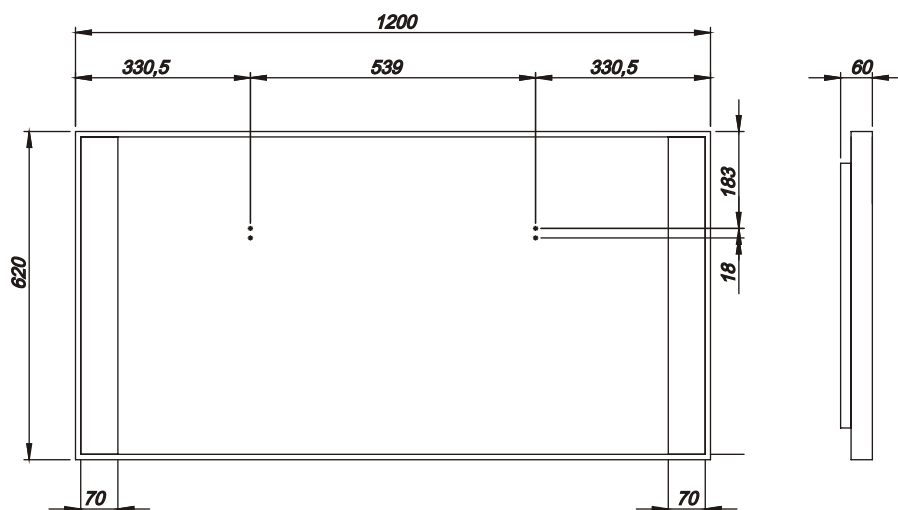

Lustro 120 cm

KOLO

Lustro 120 cm

Numer: **88382**
 Wymiar: 120 x 62 x 6 cm
 Waga: 19 kg
 Kolor: STAL NIERDZEWNA

2 świetłówki T5 24 W
 Nie ulega zaparowaniu
 Montaż tylko w pionie