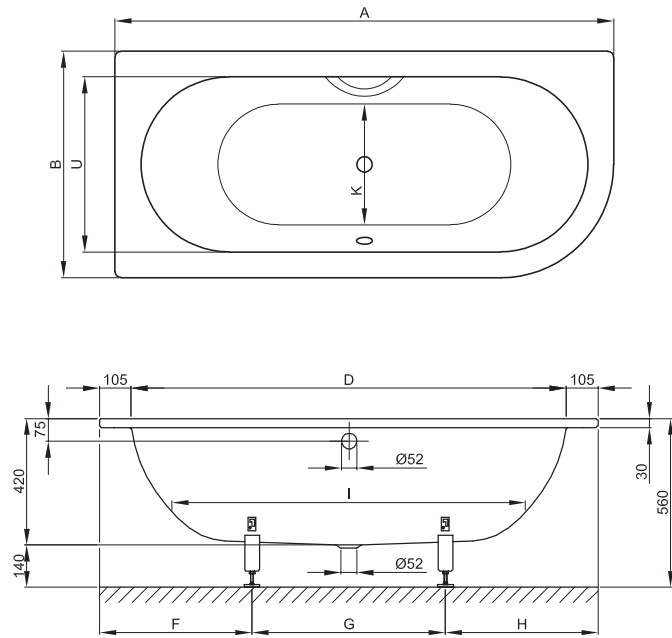

**BETTESTARLET IV**

size 165 x 75, article no. 6650, scale 1:25

Use extended drain fitting e.g. Viega Multiplex no. 6163.1 + no. 6162.0 or Geberit Universal no. 150.525.21.1.

| dimension        | A    | B   | D    | F   | G   | H   | I    | K   | U   | order no. | Volume    |
|------------------|------|-----|------|-----|-----|-----|------|-----|-----|-----------|-----------|
| 165 x 75 x 42 cm | 1650 | 750 | 1440 | 520 | 610 | 520 | 1170 | 485 | 540 | 6650      | 116 litre |
| 175 x 80 x 42 cm | 1750 | 800 | 1540 | 530 | 690 | 530 | 1270 | 535 | 590 | 6660      | 139 litre |
| 185 x 85 x 42 cm | 1850 | 850 | 1640 | 562 | 726 | 562 | 1370 | 585 | 640 | 6670      | 164 litre |