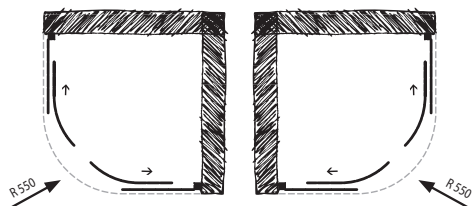

## MURCIA

Čtvrtkruhový sprchový kout MURCIA představuje velice estetickou variantu řešení sprchové zástěny do rohu. Skládá se ze dvou rovných pevných dílů a dvou ohýbaných dílů tvořících posuvné dveře.

**výplň:** 6 mm bezpečnostní sklo čiré • 5 mm bezpečnostní sklo frost

**rám:** hliník chrom

**otvírání:** posuvné

Varianty skel:

čiré

frost

kód	rozměr	sklo	šířka vstupu	montážní rozměr	cena
BCMURC80CC	80 × 80 × 195 cm	čiré	55 cm	78,3–80,3 cm	<b>11 490 Kč</b>
BCMURC80CF	80 × 80 × 195 cm	frost	55 cm	78,3–80,3 cm	<b>11 990 Kč</b>
BCMURC90CC	90 × 90 × 195 cm	čiré	55 cm	88,3–90,3 cm	<b>11 990 Kč</b>
BCMURC90CF	90 × 90 × 195 cm	frost	55 cm	88,3–90,3 cm	<b>12 990 Kč</b>

### Sedátko

kód: BCZAFSED

rozměr: 41×34×23 cm (vxšxh)

cena: **3 490 Kč**