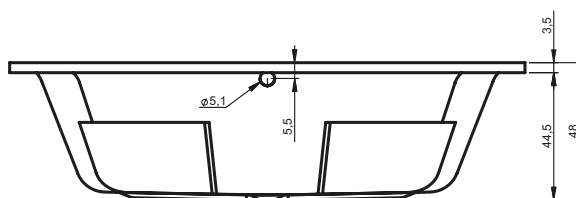

OBDÉLNÍKOVÉ VANY LIVORNO

170x80 cm, 180x80 cm, 190x90 cm

Pravá

Levá

Další perokresby k vaně LIVORINO si můžete prohlédnout na straně 181.

Kód	Rozměr / Objem	Cena	Masážní systémy									
			Hit1	Hit2	Hit3	Top1	Top2	Top5	Pro6	Pro7	Pro8	Lux8
				Hydro 6+4+2	Hydro 6+4+2		Hydro 6+4+2	Hydro 6+4+2	Hydro 6+4+2	Hydro 6+4+2	Hydro 8+6+2	Hydro 4+4+2
			Aero 11		Aero 11	Aero 11		Aero 11			Světlo / Čištění	Světlo / Čištění
			14 200,-	15 500,-	28 000,-	22 000,-	26 000,-	34 000,-	39 300,-	52 500,-	62 000,-	57 800,-
BB71	170 x 80 cm / 170 l	7 245,-	•	•	•	•	•	•	•	•	•	•
BB72	180 x 80 cm / 190 l	7 770,-	•	•	•	•	•	•	•	•	•	•
BB73	190 x 90 cm / 240 l	8 610,-	•	•	•	•	•	•	•	•	•	•

Všechny ceny masážních systémů jsou bez akrylátové vany a včetně standardní odtokové a přepákové soupravy.

	Vybavení za příplatek – Masážní systémy			Vybavení za příplatek – Vany		Příslušenství				
Popis výrobku	LCD pouze pro WP Pro/Lux	LCD + Přihřev pouze pro WP Pro/Lux	LED Barevná terapie pouze pro WP Pro/Lux (doplatek)	LED Světlo bílé pro vany bez systému	LED Barevná terapie pro vany bez systému	Odtoková souprava	Odtoková souprava s napouštěním přepadem	Odtoková souprava Multiplex	Odtoková souprava s napouštěním přepadem Multiplex Trio	Odtoková souprava s napouštěním přes odpad Multiplex Trio-F
Kód				AL00L114115	AL00C116117	560100200	560100394	560100310	560100360	560100385
Cena	6 615,-	13 230,-	3 360,-	7 245,-	7 980,-	945,-	2 625,-	1 470,-	3 773,-	10 290,-