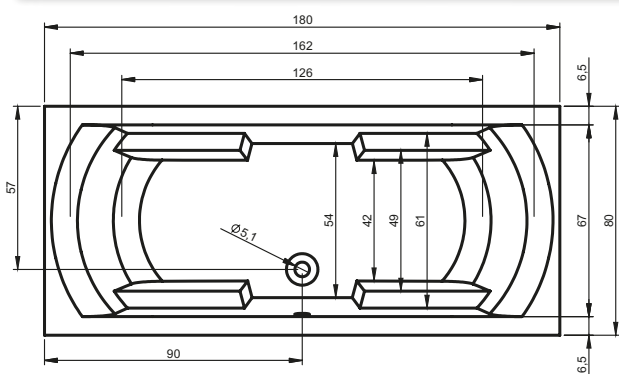

OBDÉLNÍKOVÉ VANY LIVORNO

170x80 cm, 180x80 cm, 190x90 cm

Pravá

Levá

Další perokresby k vaně LIVORINO si můžete prohlédnout na straně 181.

Kód	Rozměr / Objem	Cena	Masážní systémy									
			Hit1	Hit2	Hit3	Top1	Top2	Top5	Pro6	Pro7	Pro8	Lux8
				Hydro 6+4+2	Hydro 6+4+2		Hydro 6+4+2	Hydro 6+4+2	Hydro 6+4+2	Hydro 6+4+2	Hydro 8+6+2	Hydro 4+4+2
			Aero 11		Aero 11	Aero 11		Aero 11			Světlo / Čištění	Světlo / Čištění
			14 200,-	15 500,-	28 000,-	22 000,-	26 000,-	34 000,-	39 300,-	52 500,-	62 000,-	57 800,-
BB71	170 x 80 cm / 170 l	7 245,-	•	•	•	•	•	•	•	•	•	•
BB72	180 x 80 cm / 190 l	7 770,-	•	•	•	•	•	•	•	•	•	•
BB73	190 x 90 cm / 240 l	8 610,-	•	•	•	•	•	•	•	•	•	•

Všechny ceny masážních systémů jsou bez akrylátové vany a včetně standardní odtokové a přepákové soupravy.

	Vybavení za příplatek – Masážní systémy			Vybavení za příplatek – Vany		Příslušenství				
Popis výrobku	LCD pouze pro WP Pro/Lux	LCD + Přihřev pouze pro WP Pro/Lux	LED Barevná terapie pouze pro WP Pro/Lux (doplatek)	LED Světlo bílé pro vany bez systému	LED Barevná terapie pro vany bez systému	Odtoková souprava	Odtoková souprava s napouštěním přepadem	Odtoková souprava Multiplex	Odtoková souprava s napouštěním přepadem Multiplex Trio	Odtoková souprava s napouštěním přes odpad Multiplex Trio-F
Kód				AL00L114115	AL00C116117	560100200	560100394	560100310	560100360	560100385
Cena	6 615,-	13 230,-	3 360,-	7 245,-	7 980,-	945,-	2 625,-	1 470,-	3 773,-	10 290,-