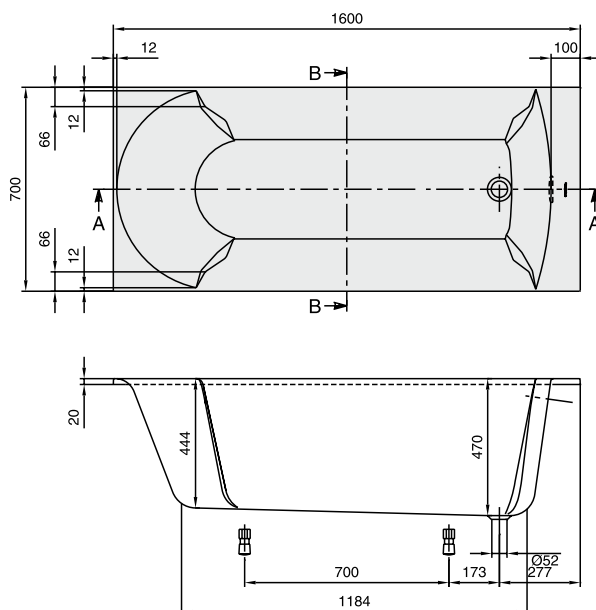

# Pavia

Skupina C-Range  
(Obdélníková 1600x700)

Včetně noh (samolepicí).  
Prodloužený odpad a přeřad nutný.

#### Umístění technických částí 1

- Přístup přes: 1 - 3
- Spínací skříňka: 1
- Ovládání na okraji vany: 1
- Přijímač: 4
- Multibox otevřený: 1 - 3
- Multibox uzavřený: 3 - 4

#### Umístění technických částí 2

- Přístup přes: 2 - 4
- Spínací skříňka: 2
- Ovládání na okraji vany: 2
- Přijímač: 3
- Multibox otevřený: 2 - 4
- Multibox uzavřený: 3 - 4

**Quaryl®**

by Villeroy & Boch

Objednávací číslo	Název a provedení	Rozměry d x š	Rozměry dna d x š	Obsah (l) vč. 1 osoby	Váha kg	Barvy	
						Lesk	Mat
BQ160PAV2V	Pavia	1600x700	1180x440	145	34,9	18.600,-	-

Příslušenství k vanám:			Cena
Objednávací číslo	Popis		
90950061	Prodloužený kombinovaný odpad/přeřad, pochromováno		4.050,-
90601061	Multiplex Trio, pochromováno		10.020,-
90602061	Multiplex Trio vč. přerušení potrubí, pochromováno		16.950,-