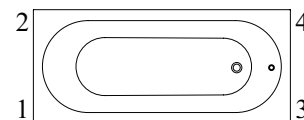

# Pavia

Skupina C-Range  
(Obdélníková 1600x700)

Včetně noh (samolepicí).  
Prodloužený odpad a přeřad nutný.