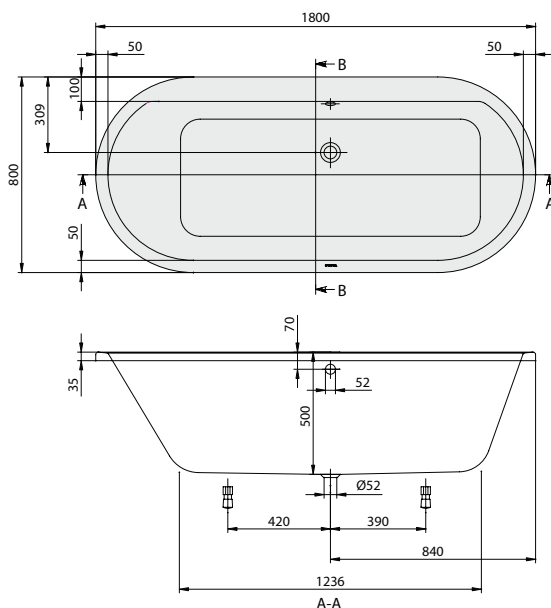

Subway™

(Oválná 1800x800)

Nohy nejsou standardní součástí dodávky.

Whisper & Ultimate Fitness Umístění technických částí 1

Přístup přes: 1 - 3
Spínací skříňka: 1
Ovládání na okraji vany: 1
Příjímač: 4
Multibox otevřený: 1 - 3
Multibox uzavřený: 1 - 2, 2 - 4, 4 - 3

Umístění technických částí 2

Přístup přes: 2 - 4
Spínací skříňka: 2
Ovládání na okraji vany: 2
Příjímač: 3
Multibox otevřený: 2 - 4
Multibox uzavřený: 1 - 2, 1 - 3, 3 - 4

Just Relax!

Umístění technických částí

Přístup přes: 2 - 4
Spínací skříňka: 2
Ovládání na okraji vany: 2

Objednací číslo	Název a provedení	Rozměry d x š	Rozměry dna d x š	Obsah (l) vč. 1 osoby	Váha kg	Barvy	
						Lesk	Mat
BA180SUB7V	Subway™	1800x800	1240x490	180	21	25.350,-	29.152,-

Příslušenství k vanám:		Cena
Objednací číslo	Popis	
4000000266	Plastové nohy pro vany s plochým dnem (nastavitelné od 145 do 180 mm).	420,-
88820000	2 nohy a nástěnné úchyty (nastavitelné od 130 do 200 mm)	1.350,-
90950061	Prodloužený kombinovaný odpad/přepad, pochromováno	4.050,-
90601061	Multiplex Trio, pochromováno	10.020,-
90602061	Multiplex Trio vč. přerušení potrubí, pochromováno	16.950,-
9009060000	Opěrka hlavy, šedá	3.390,-