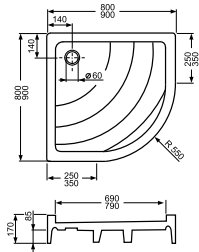

## HAWAII-P

- samonosná čtvrtkruhová sprchová vanička z koextrudované skořepiny s PU nosičem

	PARAMETRY VANIČKY		PANELY	
	Rozměr (mm)	Cena (Kč)	Typ	Cena (Kč)
HAWAII-P	800 × 800 × 170, R550	3 434,-	x	x
HAWAII-P	900 × 900 × 170, R550	3 650,-	x	x