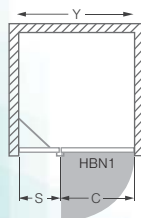

HBN1

sprchové dveře s jednokřídlými dveřmi pro instalaci do niky

TYP	Objednací číslo	instalační rozměr (y)	výška (h)	šířka dveří (c)	šířka bočků (s)	PROFIL	VÝPLŇ	způsob dodání	CENA bez DPH
HBN1/800	287-8000000-06-02	770-820	2010*	470	215-240	brillant premium	transparent	Z	14 350 Kč
HBN1/900	287-9000000-06-02	870-920	2010*	570	215-240	brillant premium	transparent	Z	14 850 Kč
HBN1/1000	287-1000000-06-02	970-1020	2010*	570	315-340	brillant premium	transparent	Z	15 350 Kč
HBN1/1100	287-1100000-06-02	1070-1120	2010*	670	315-340	brillant premium	transparent	Z	15 850 Kč
HBN1/1200	287-1200000-06-02	1170-1220	2010*	670	415-440	brillant premium	transparent	Z	16 350 Kč

h* - výška sprchového koutu včetně kotvicích elementů

POZOR: Nominální rozměry sprchových zástěn jsou určeny pro INSTALACI NA VANIČKU a montují se vždy s odsazením od kraje vaničky. Při INSTALACI NA DLAŽBU tak hrozí, že rozměr sprchové zástěny bude menší než změřená šířka dlažby. Je třeba se řídit tabulkami rozměrů na stránkách "TECHNICKÁ SPECIFIKACE" na konci katalogu (str. 136 - 146).

ATYPICKÉ PŘEVODĚNÍ:

TYP	šířka	výška	PROFIL	VÝPLŇ	způsob dodání	CENA bez DPH
HBN1	do 1 200mm	do 2 000mm	brillant premium	transparent	Z	21 255 Kč

FORESEE DESIGN