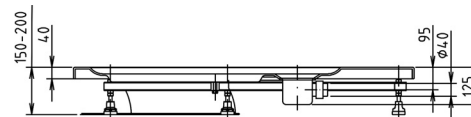

	kód	CZK bez DPH	CZK s DPH	kód	CZK bez DPH	CZK s DPH
vaničky akrylátové						
	vanička s podstavcem			vanička s konstrukcí		
ELIPSA 120 x 80 x 4	55111	5 235,-	6 230,-	55211	6 261,-	7 451,-
ELIPSA 120 x 90 x 4	55511	5 723,-	6 810,-	55611	6 798,-	8 090,-

Sífon není součástí ceny za vaničku. Cena za bílé provedení. Barevné provedení - viz příplatky u akrylátových van.

obkladové panely	materiál	kód	CZK bez DPH	CZK s DPH
panel ELIPSA 120	ABS/PMMA	55312	1 899,-	2 260,-

ABS/PMMA = ABS panel s povrchem z polymethylmetakrylátu (nevytužený panel)

vaničkový sífon	kód	CZK bez DPH	CZK s DPH
sífon 1711C	1711C	245,-	292,-

příplatky	
příplatek za barevné provedení panelu	100%

vaničková lišta	kód	CZK bez DPH	CZK s DPH
vaničková lišta 120 + 100 cm, 2x roh, 2x krytka	91021	298,-	355,-