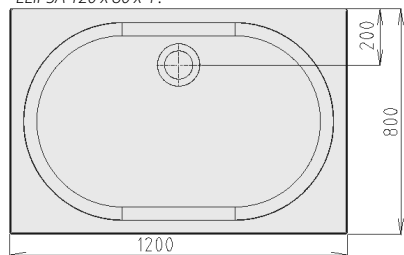

	kód	CZK bez DPH	CZK s DPH	kód	CZK bez DPH	CZK s DPH
vaničky akrylátové						
	vanička s podstavcem			vanička s konstrukcí		
ELIPSA 120 x 80 x 4	55111	5 235,-	6 230,-	55211	6 261,-	7 451,-
ELIPSA 120 x 90 x 4	55511	5 723,-	6 810,-	55611	6 798,-	8 090,-

ABS/PMMA = ABS panel s povrchem z polymethylmetakrylátu (nevytužený panel)

vaničkový sífon	kód	CZK bez DPH	CZK s DPH
sífon 1711C	1711C	245,-	292,-

příplatky	
příplatek za barevné provedení panelu	100%

vaničková lišta	kód	CZK bez DPH	CZK s DPH
vaničková lišta 120 + 100 cm, 2x roh, 2x krytka	91021	298,-	355,-

ELIPSA 120x80x4:

art. 55111
art. 55511

art. 55211

art. 55312