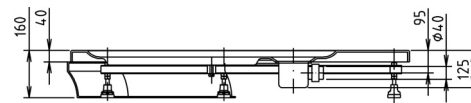

	kód	CZK bez DPH	CZK s DPH	kód	CZK bez DPH	CZK s DPH
vaničky akrylátové						
	vanička s podstavcem			vanička s konstrukcí		
ELIPSA 120 x 80 x 4	55111	5 235,-	6 230,-	55211	6 261,-	7 451,-
ELIPSA 120 x 90 x 4	55511	5 723,-	6 810,-	55611	6 798,-	8 090,-

Sífon není součástí ceny za vaničku. Cena za bílé provedení. Barevné provedení - viz příplatky u akrylátových van.

obkladové panely	materiál	kód	CZK bez DPH	CZK s DPH
panel ELIPSA 120	ABS/PMMA	55312	1 899,-	2 260,-

ABS/PMMA = ABS panel s povrchem z polymethylmetakrylátu (nevytužený panel)

vaničkový sífon	kód	CZK bez DPH	CZK s DPH
sífon 1711C	1711C	245,-	292,-

příplatky	
příplatek za barevné provedení panelu	100%

vaničková lišta	kód	CZK bez DPH	CZK s DPH
vaničková lišta 120 + 100 cm, 2x roh, 2x krytka	91021	298,-	355,-